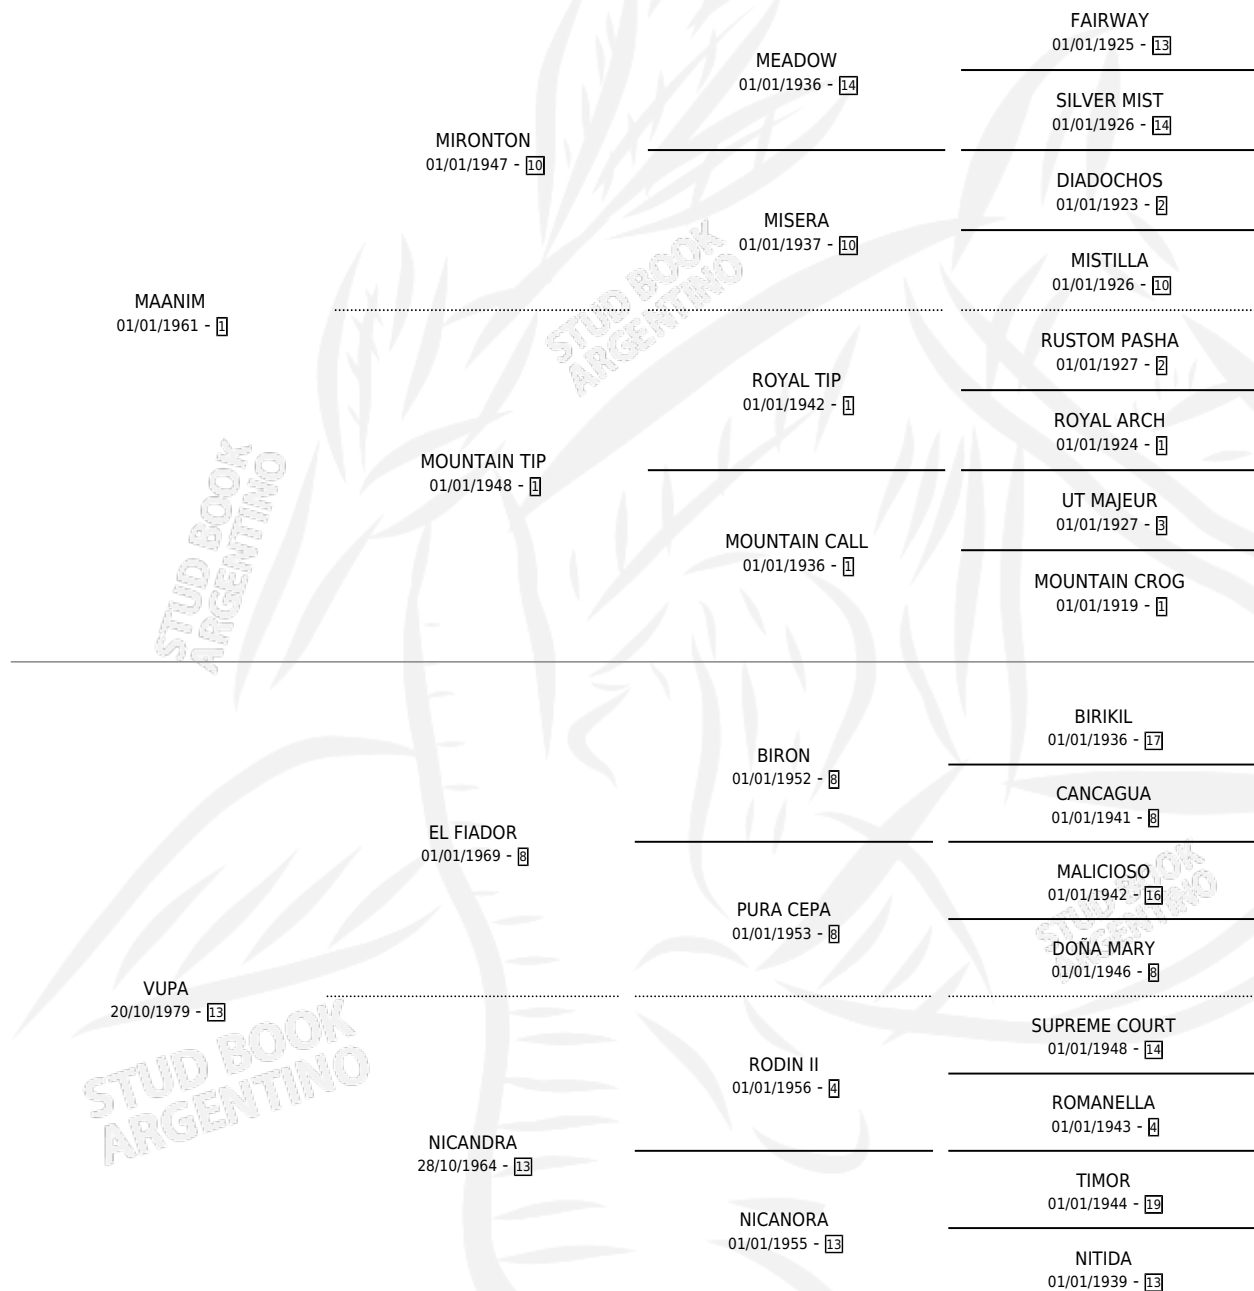

BARTAVELLE

por MAANIM y VUPA por EL FIADOR

Argentina · Hembra · Alazan · SP · 30/08/1984
Familia 13-b · Volumen 32

ESTADO

TIPIFICACIÓN SANGUÍNEA	X
TIPIFICACIÓN POR ADN	X
PASAPORTE	X
IDENTIFICACIÓN POR MICROCHIP	X
REPRODUCTOR	X

Lugar de nacimiento: Campo particular

Criador: Sin dato

PEDIGREE

BARTAVELLE

Datos oficiales del Stud Book Argentino

Documento generado el 26/05/2026

studbook.org.ar