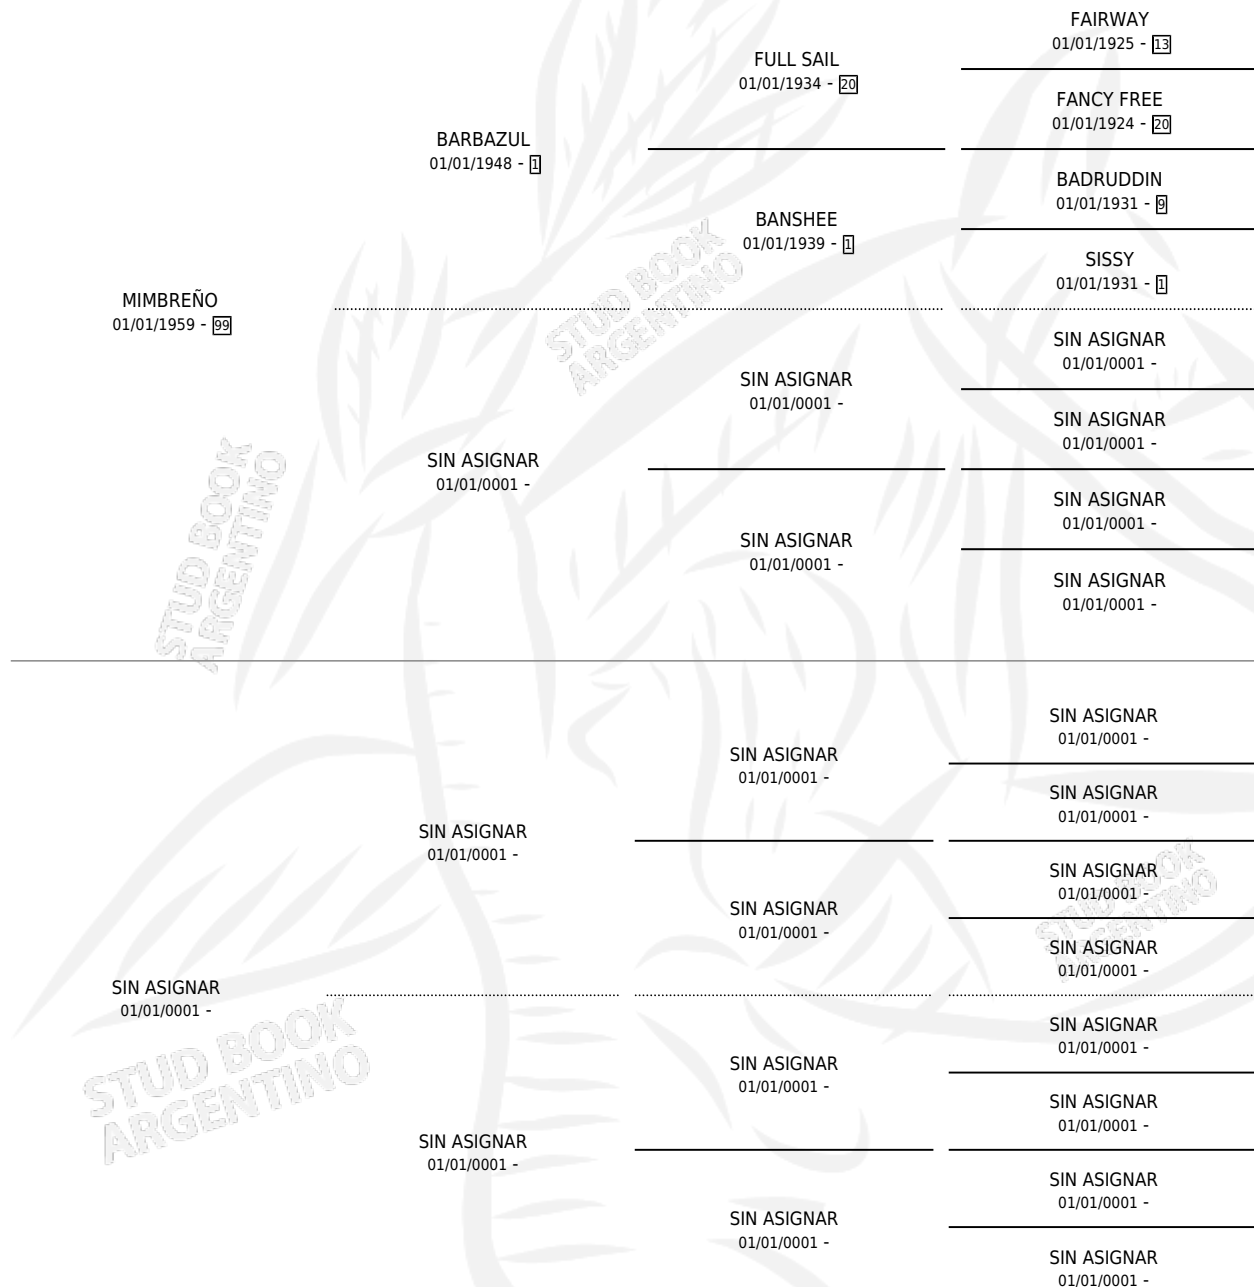

DOÑA HAYDEE

por MIMBREÑO y SIN ASIGNAR por SIN ASIGNAR

Argentina · Hembra · Zaino · SP · 23/12/1967
Familia · Volumen 26

ESTADO

TIPIFICACIÓN SANGUÍNEA	X
TIPIFICACIÓN POR ADN	X
PASAPORTE	X
IDENTIFICACIÓN POR MICROCHIP	X
REPRODUCTOR	✓

Lugar de nacimiento: Campo particular

Criador: Sin dato

~

HIJOS

	MACHOS	HEMBRAS
4 NACIERON	2	2
2 CORRIERON	2	0
2 GANARON	2	0
0 GANADORES CL	0 GANADORES GR	0 GANADORES G1

PEDIGREE

S

mientos 4 / Efectividad 100%