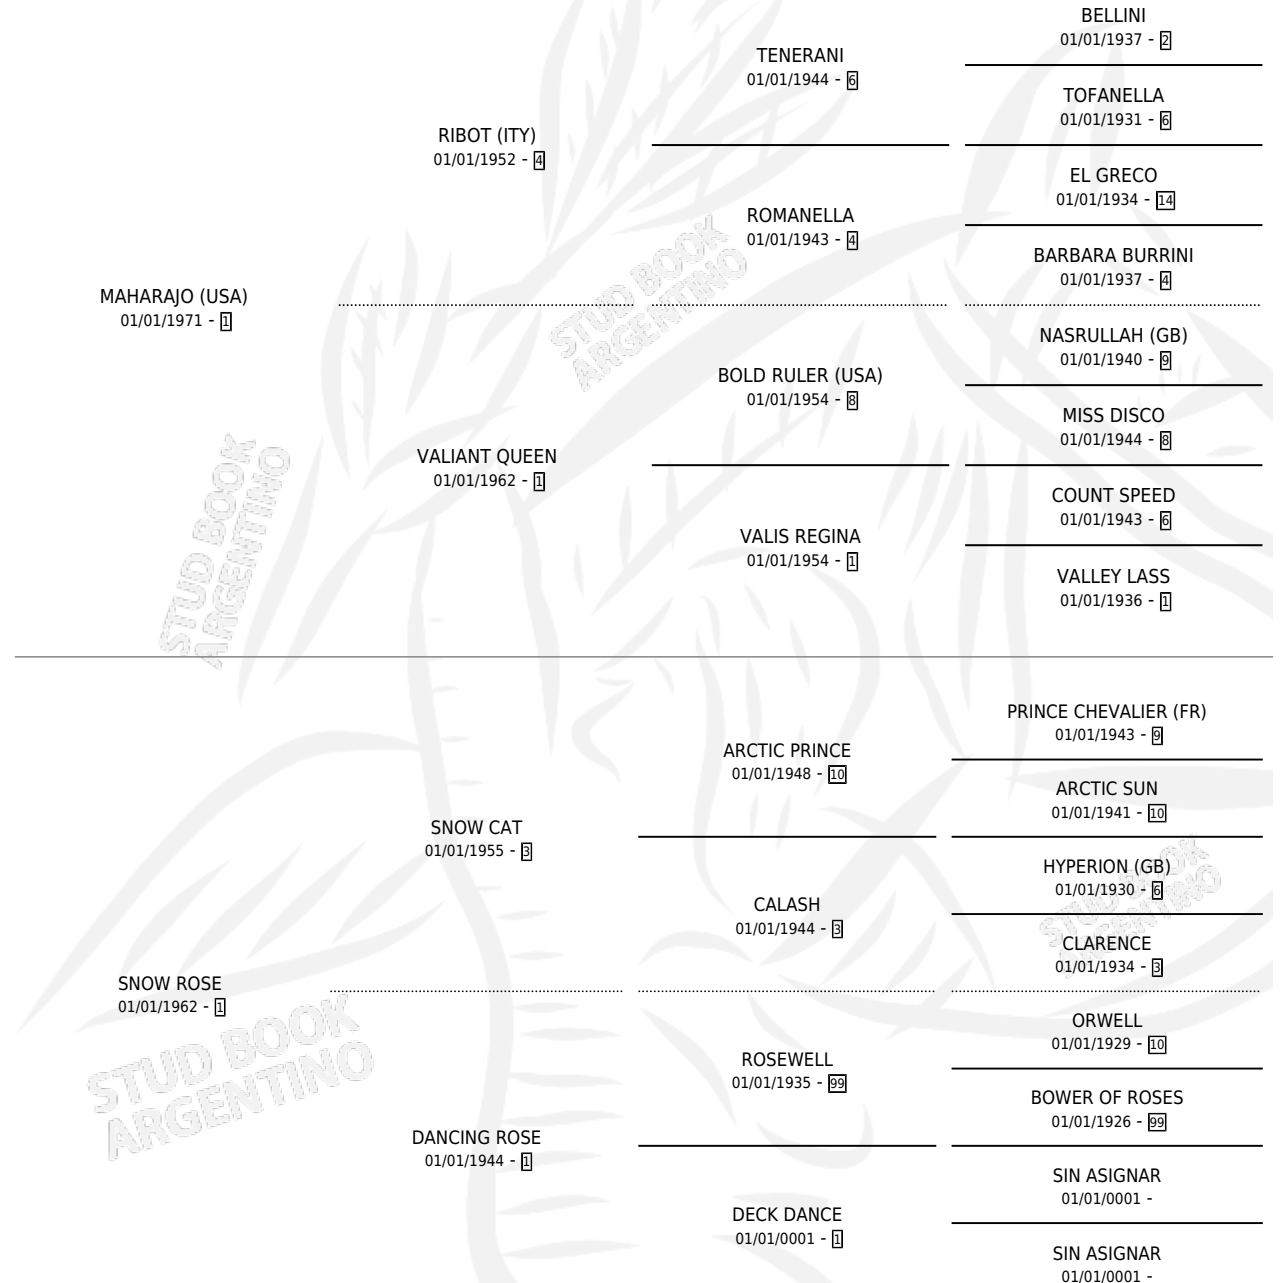

ROSAL FLORIDO

por MAHARAJO (USA) y SNOW ROSE por SNOW CAT

Argentina · Macho · Alazan · SP · 27/08/1984
Familia 1-n · Volumen 32

ESTADO

TIPIFICACIÓN SANGUÍNEA	X
TIPIFICACIÓN POR ADN	X
PASAPORTE	X
IDENTIFICACIÓN POR MICROCHIP	X
REPRODUCTOR	X

Lugar de nacimiento: Campo particular

Criador: Sin dato

PEDIGREE