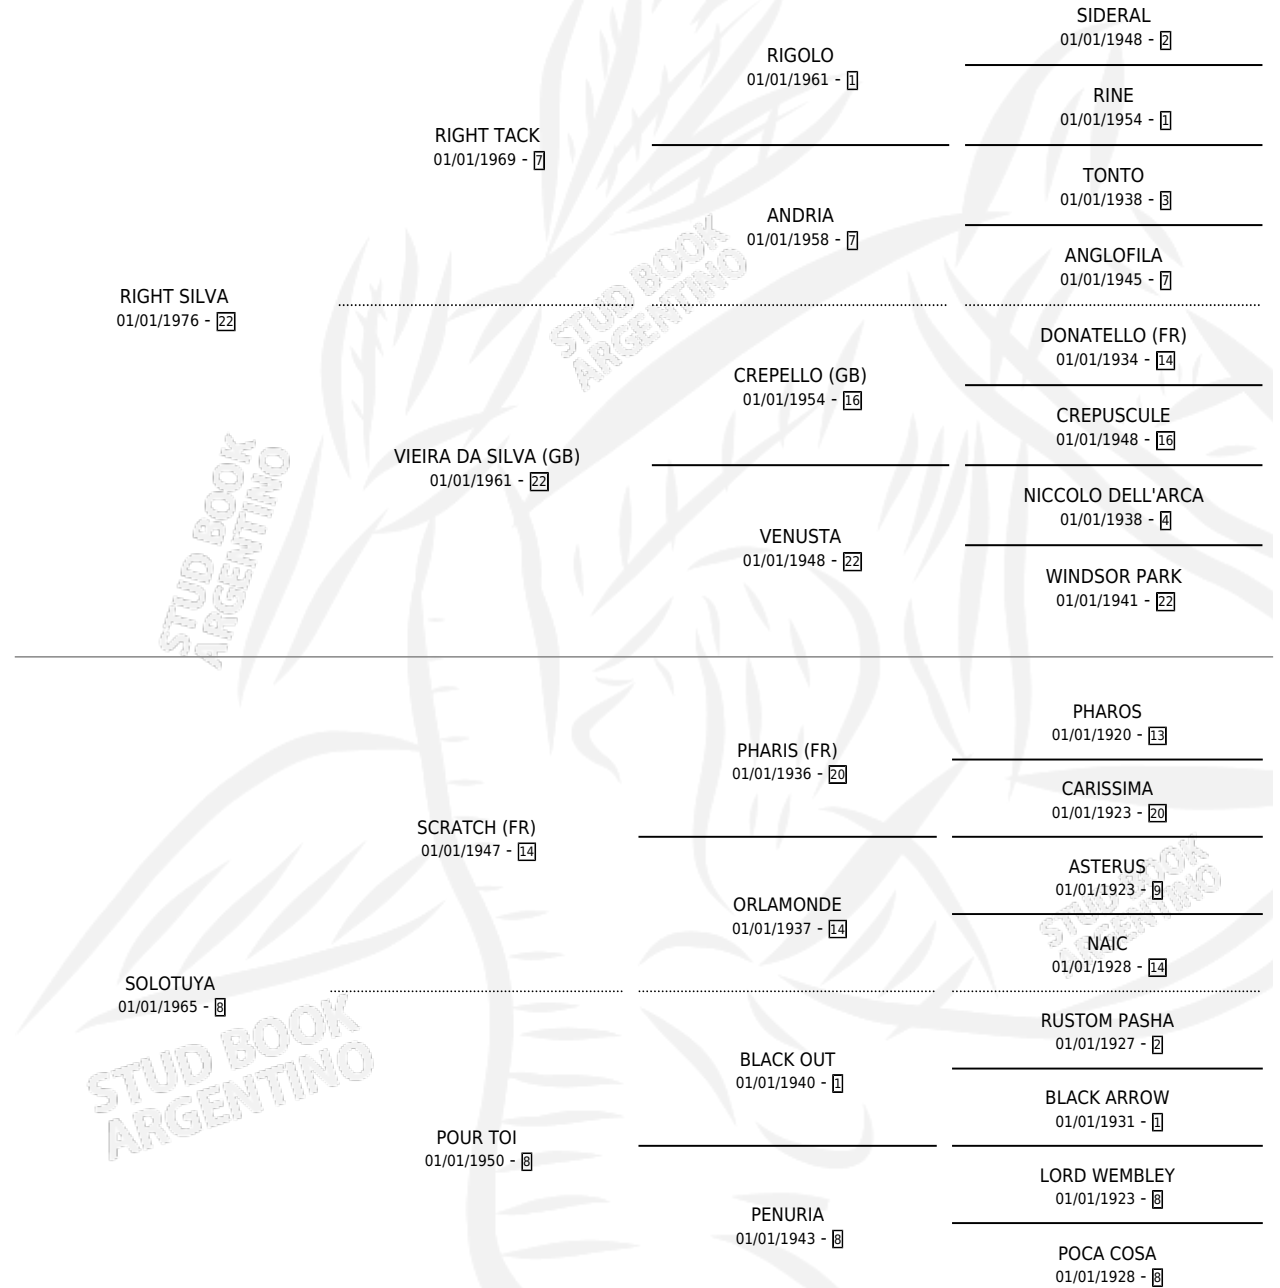

SOLOMON

por **RIGHT SILVA** y **SOLOTUYA** por **SCRATCH (FR)**

Argentina · Macho · Alazan · SP · 17/08/1984
Familia 8-c · Volumen 32

ESTADO

TIPIFICACIÓN SANGUÍNEA	X
TIPIFICACIÓN POR ADN	X
PASAPORTE	X
IDENTIFICACIÓN POR MICROCHIP	X
REPRODUCTOR	X

Lugar de nacimiento: Campo particular

Criador: Sin dato

PEDIGREE

SOLOMON

Datos oficiales del Stud Book Argentino

Documento generado el 05/05/2026

studbook.org.ar