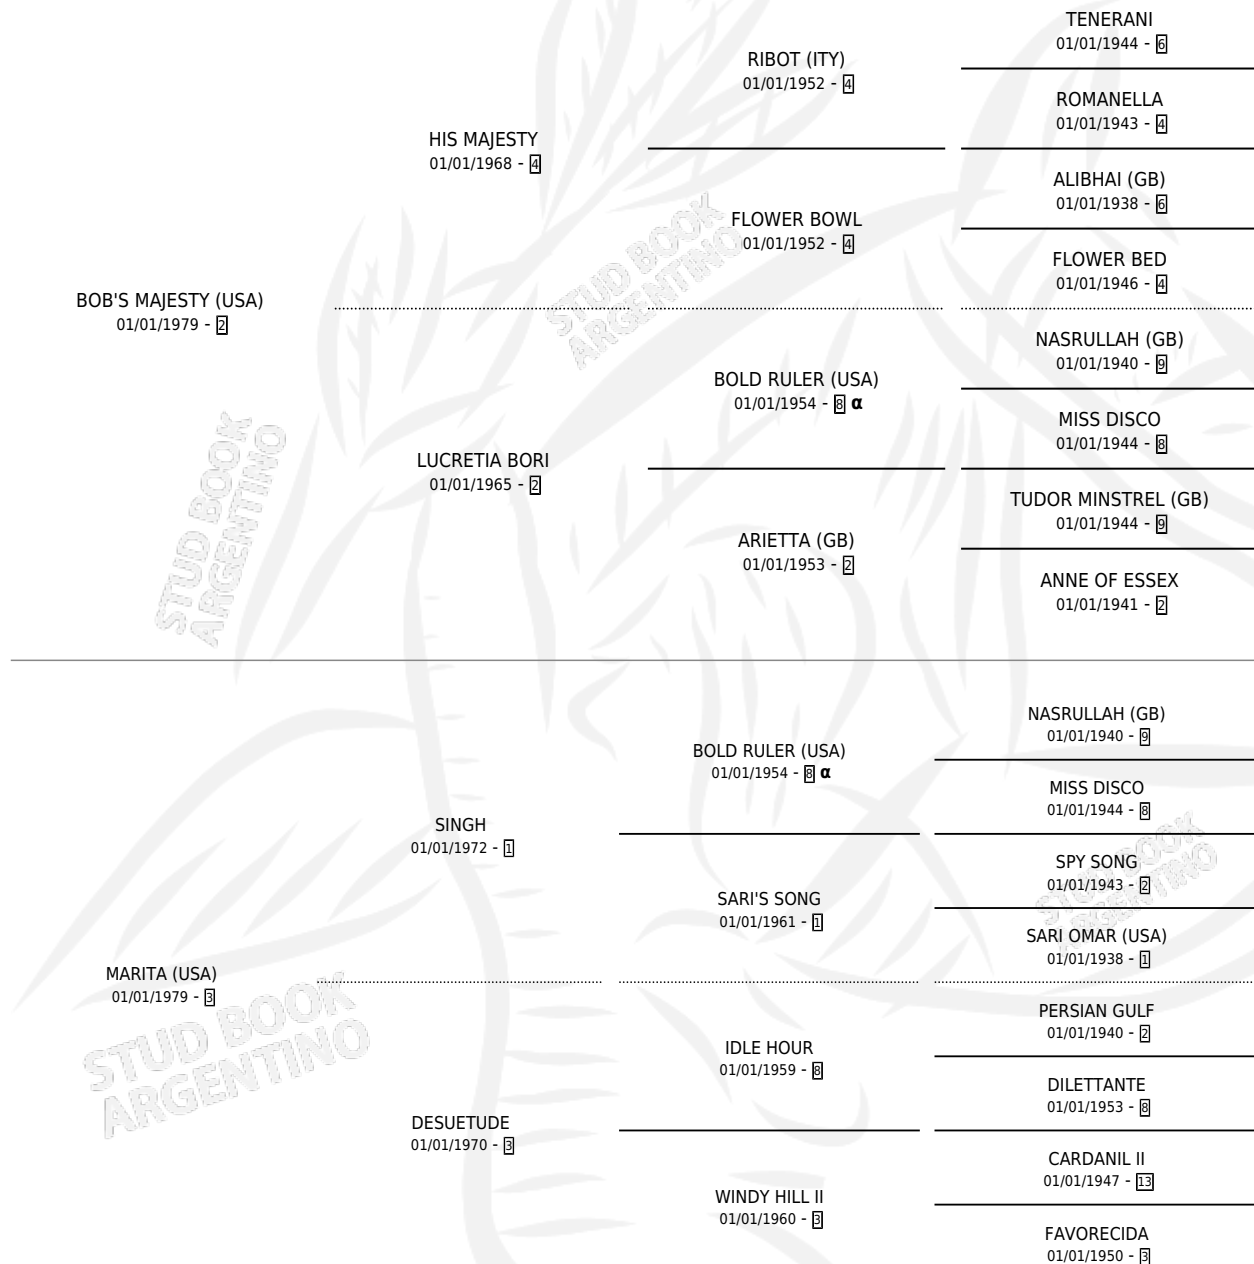

EL GARECA

por **BOB'S MAJESTY (USA)** y **MARITA (USA)** por **SINGH**

Argentina · Macho · Zaino · SP · 13/09/1984
Familia 3-o · Volumen 32

ESTADO

TIPIFICACIÓN SANGUÍNEA	X
TIPIFICACIÓN POR ADN	X
PASAPORTE	X
IDENTIFICACIÓN POR MICROCHIP	X
REPRODUCTOR	X

Lugar de nacimiento: Campo particular

Criador: Asociacion Cooperativa De Criadores De Caballos De Carrera

PEDIGREE

INBREEDING : α

CAMPAÑA

Solo carreras oficiales de Argentina

POR EDAD

EDAD	CC	1°	2°	3°	4°	5°	NP	CLC	CLG	CLCG1	CLGG1	IMPORTE	GANANCIA / CC
4 AÑOS	12	1	4	5	0	1	1	0	0	0	0	\$0	\$0
TOTALES	12	1	4	5	0	1	1	0	0	0	0	\$0	\$0
%		8.3%	33.3%	41.7%	0.0%	8.3%	8.3%	0.0%	0.0%	0.0%	0.0%		

CARRERAS

FECHA	E	HIP. N°	O	DIST.	PREMIO	CAT.	PISTA	JOCKEY	CABALLERIZA CUIDADOR	POS.	IMPORTE	PAGO
06/05/1989	4	SIS	3	11	1400	TOPLESS (1986)	ALW	CESPED	ROLDAN ALFREDO R.	CAMINO CORREAS IGNACIO	5	\$0 15.15
26/04/1989	4	SIS	7	4	1400	AVICENIA (1911)	ALW	CESPED	ROLDAN ALFREDO R.	CAMINO CORREAS IGNACIO	1	\$0 2.50
01/03/1989	4	SIS	4	7	1600	PERSIMMON (1893)	ALW	CESPED	ROLDAN ALFREDO R.	CAMINO CORREAS IGNACIO	2	\$0 2.45
22/02/1989	4	SIS	10	3	1400	NEWMOON (1916)	ALW	CESPED	ROLDAN ALFREDO R.	CAMINO CORREAS IGNACIO	2	\$0 4.15
08/02/1989	4	SIS	4	5	1400	PEPE ROCK (1980)	ALW	CESPED	SIN ASIGNAR	CAMINO CORREAS IGNACIO	2	\$0 2.75
16/01/1989	4	SIS	3	11	1600	OBLATION (1963)	ALW	CESPED	SIN ASIGNAR	CAMINO CORREAS IGNACIO	3	\$0 2.80
28/12/1988	4	SIS	11	4	1600	EDISON (1894)	ALW	CESPED	SIN ASIGNAR	CAMINO CORREAS IGNACIO	3	\$0 3.25
26/10/1988	4	SIS	7	14	1600	KILLARNEY (1936)	ALW	CESPED	SIN ASIGNAR	CAMINO CORREAS IGNACIO	9	\$0 2.95
24/09/1988	4	SIS	3	7	1600	DONNA BIANCA (1945)	ALW	CESPED	SIN ASIGNAR	CAMINO CORREAS IGNACIO	3	\$0 2.35
10/09/1988	4	SIS	7	3	1600	SERXENS (1977-78)	ALW	CESPED	SIN ASIGNAR	CAMINO CORREAS IGNACIO	3	\$0 2.50
17/08/1988	4	SIS	4	3	1600	PADUA (1938)	ALW	CESPED	SIN ASIGNAR	CAMINO CORREAS IGNACIO	2	\$0 2.50
27/07/1988	4	SIS	7	2	1400	ESCUADRON LUGONES	ALW	CESPED	SIN ASIGNAR	CAMINO CORREAS IGNACIO	3	\$0 18.00