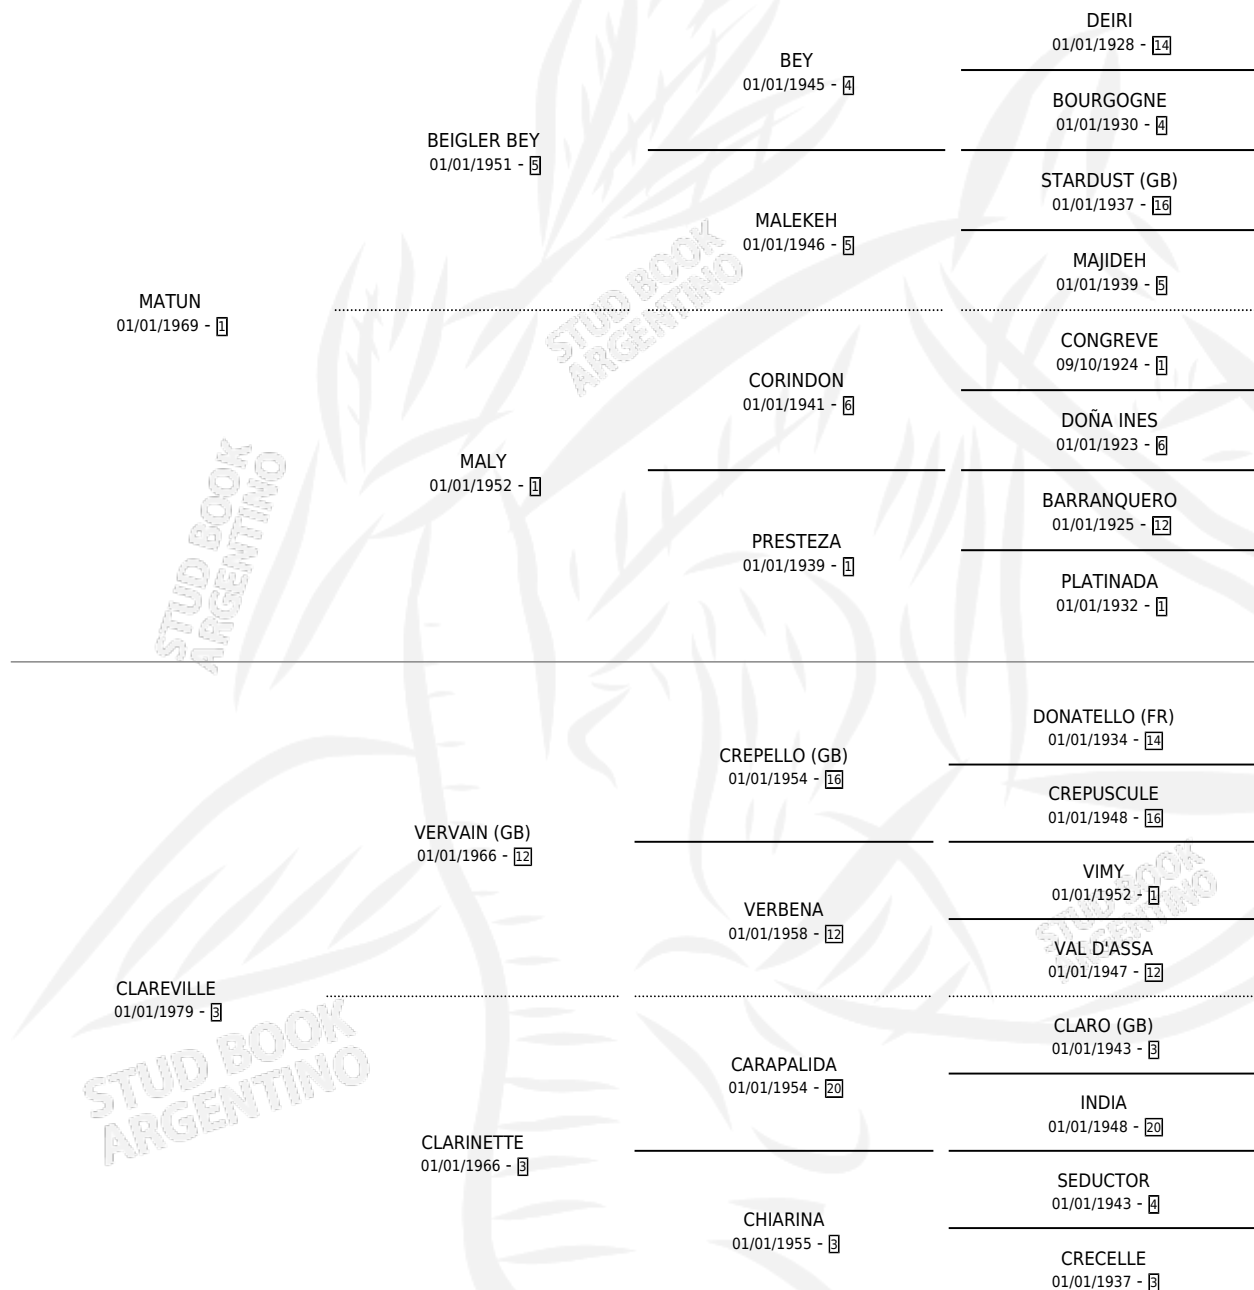

MAT BABY

por **MATUN** y **CLAREVILLE** por **VERVAIN (GB)**

Argentina · Hembra · Alazan Tostado · SP · 17/09/1984
Familia 3-I · Volumen 32

ESTADO

TIPIFICACIÓN SANGUÍNEA	✓
TIPIFICACIÓN POR ADN	X
PASAPORTE	X
IDENTIFICACIÓN POR MICROCHIP	X
REPRODUCTOR	✓

Lugar de nacimiento: Campo particular

Criador: Sin dato

~

HIJOS

	MACHOS	HEMBRAS
3 NACIERON	3	0
2 CORRIERON	2	0
1 GANARON	1	0
0 GANADORES CL	0 GANADORES GR	0 GANADORES G1

PEDIGREE

CAMPAÑA

Solo carreras oficiales de Argentina