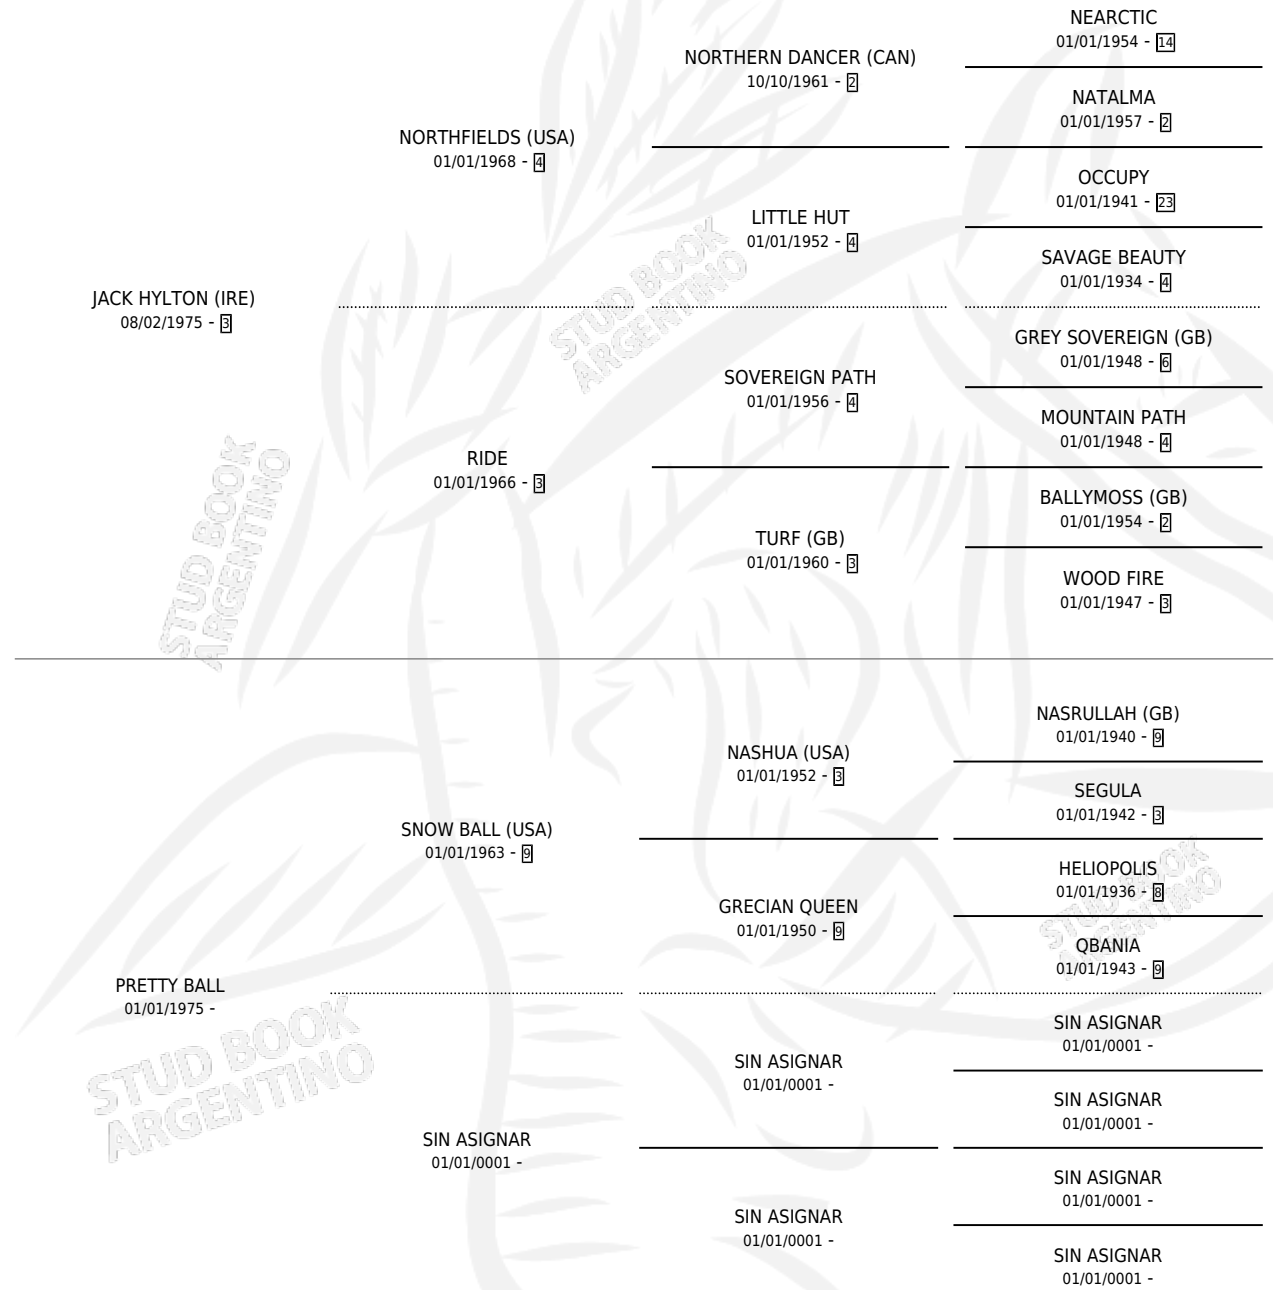

Lugar de nacimiento: Los Robles
Criador: Sin dato

~

HIJOS

	MACHOS	HEMBRAS
2 NACIERON	0	2
1 CORRIERON	0	1

SIN ACTUACIONES

PEDIGREE

CAMPAÑA

Solo carreras oficiales de Argentina