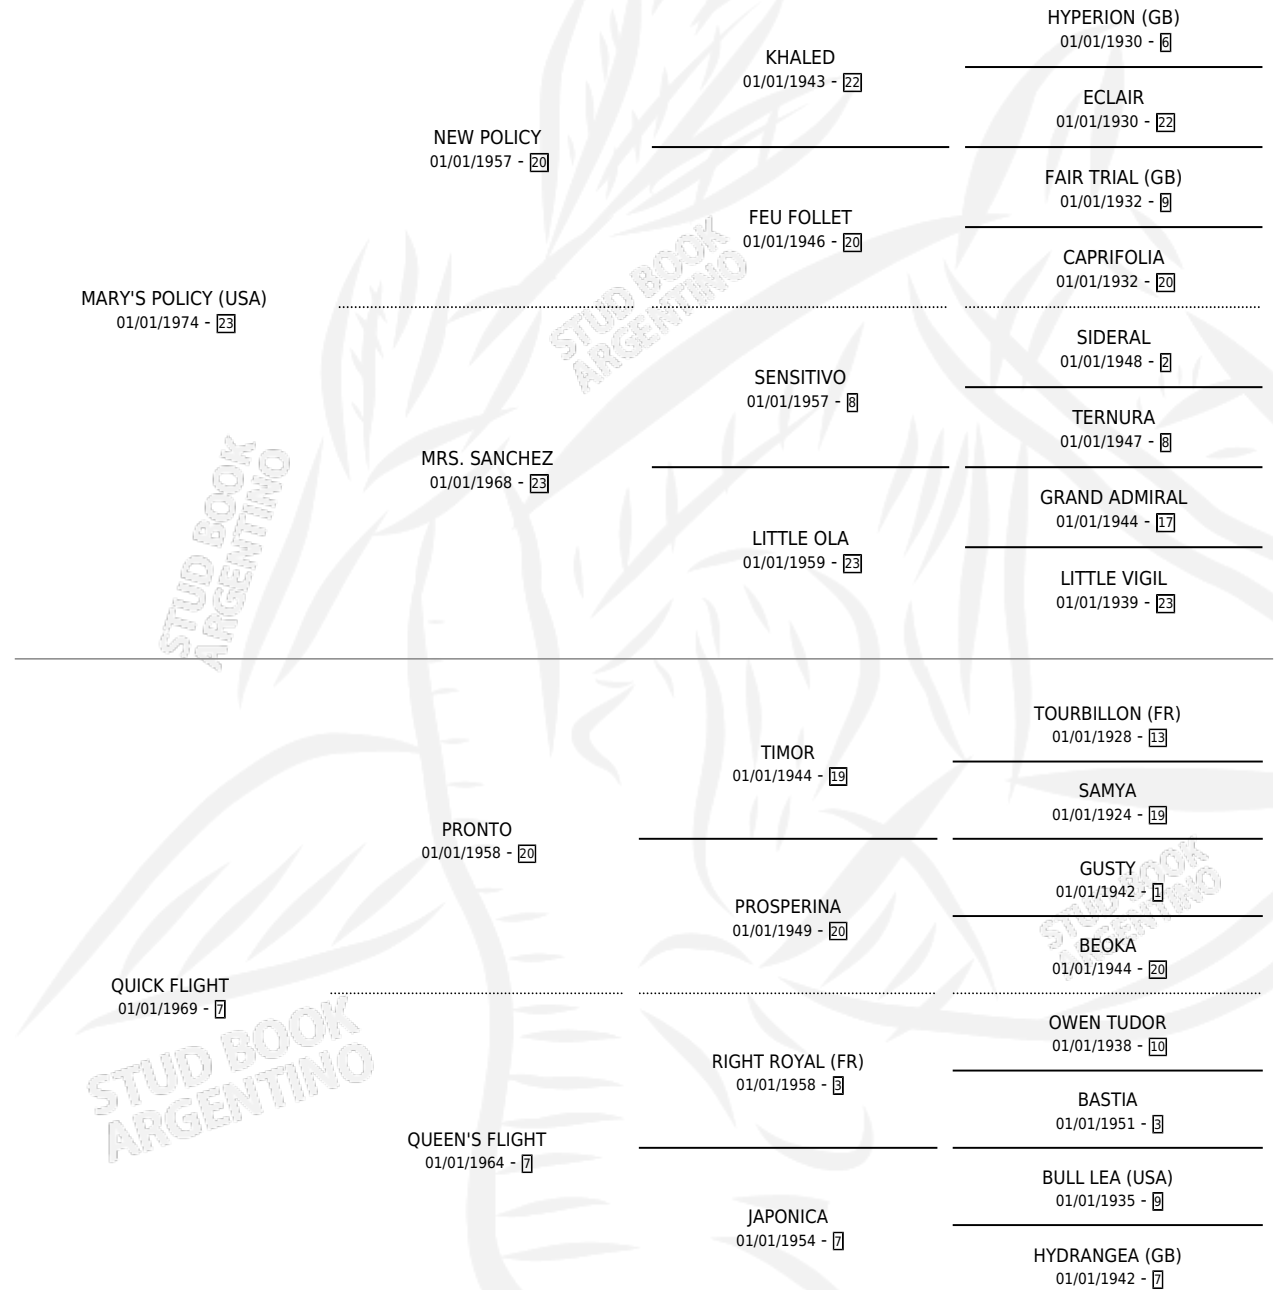

CALA GALERA

por MARY'S POLICY (USA) y QUICK FLIGHT por PRONTO

Argentina · Hembra · Zaino · SP · 14/08/1984
Familia 7 · Volumen 32

ESTADO

TIPIFICACIÓN SANGUÍNEA	X
TIPIFICACIÓN POR ADN	X
PASAPORTE	X
IDENTIFICACIÓN POR MICROCHIP	X
REPRODUCTOR	X

Lugar de nacimiento: Campo particular

Criador: La Borinqueña

PEDIGREE

CAMPAÑA

Solo carreras oficiales de Argentina

POR EDAD

EDAD	CC	1°	2°	3°	4°	5°	NP	CLC	CLG	CLCG1	CLGG1	IMPORTE	GANANCIA / CC
3 AÑOS	1	1	0	0	0	0	0	0	0	0	0	\$0	\$0
TOTALES	1	1	0	0	0	0	0	0	0	0	0	\$0	\$0
%		100%	0.0%	0.0%	0.0%	0.0%	0.0%	0.0%	0.0%	0.0%	0.0%		