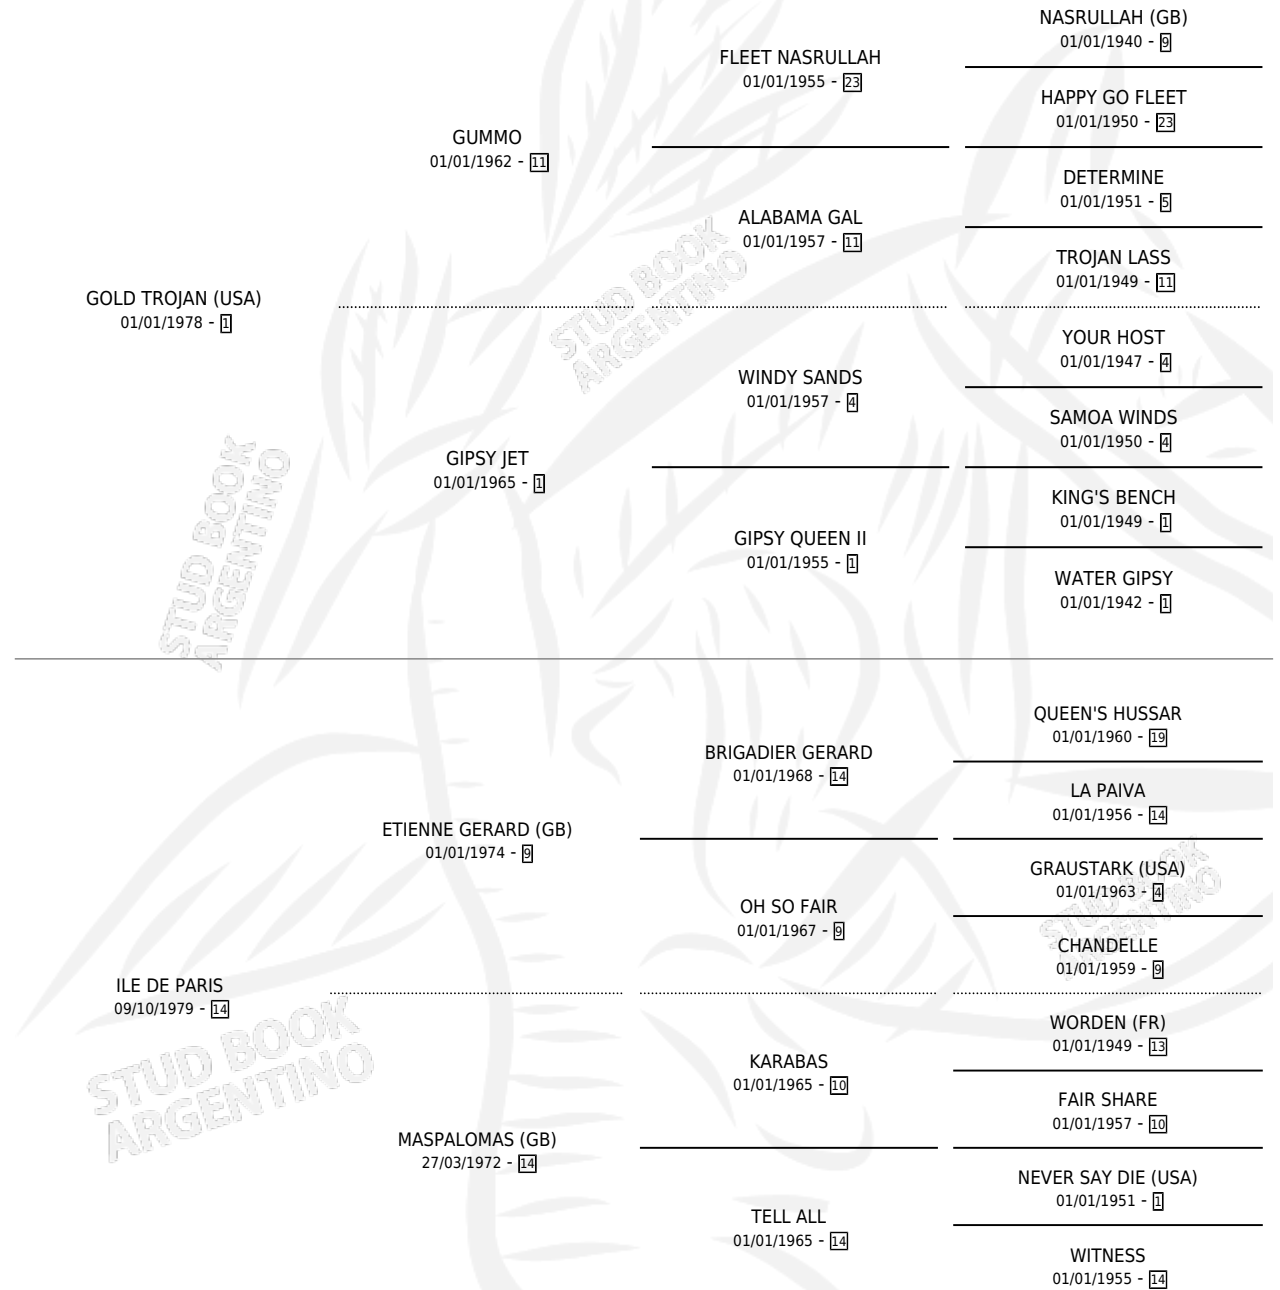

LE COMAND

por **GOLD TROJAN (USA)** y **ILE DE PARIS** por **ETIENNE GERARD (GB)**

Argentina · Macho · Zaino · SP · 13/08/1984
Familia 14-c · Volumen 32

ESTADO

TIPIFICACIÓN SANGUÍNEA	X
TIPIFICACIÓN POR ADN	X
PASAPORTE	X
IDENTIFICACIÓN POR MICROCHIP	X
REPRODUCTOR	X

Lugar de nacimiento: Campo particular

Criador: Sin dato

PEDIGREE

LE COMAND

Datos oficiales del Stud Book Argentino

Documento generado el 03/05/2026

studbook.org.ar