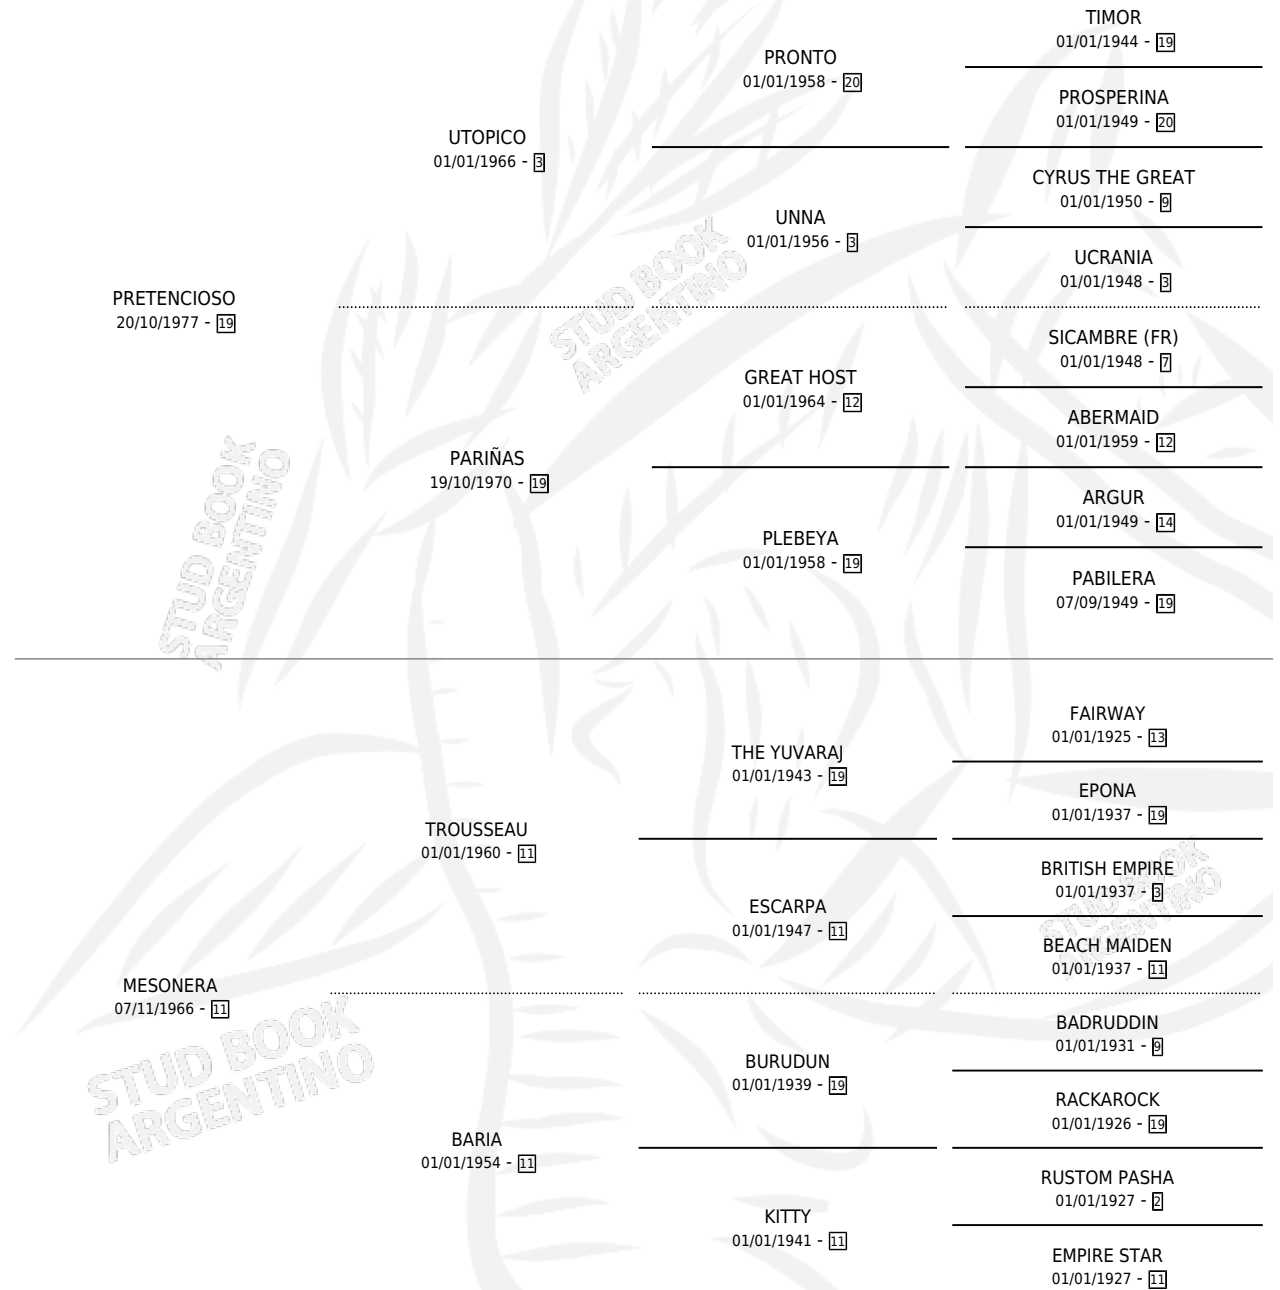

METODISTA

por PRETENCIOSO y MESONERA por TROUSSEAU

Argentina · Macho · Alazan Tostado · SP · 11/08/1984
Familia 11-a · Volumen 32

ESTADO

TIPIFICACIÓN SANGUÍNEA	X
TIPIFICACIÓN POR ADN	X
PASAPORTE	X
IDENTIFICACIÓN POR MICROCHIP	X
REPRODUCTOR	X

Lugar de nacimiento: Campo particular

Criador: Sin dato

PEDIGREE

EXPORTACIÓN / IMPORTACIÓN

FECHA	MOVIMIENTO	PAÍS
01/10/1986	EXPORTADO	CHILE

METODISTA

Datos oficiales del Stud Book Argentino

Documento generado el 02/05/2026