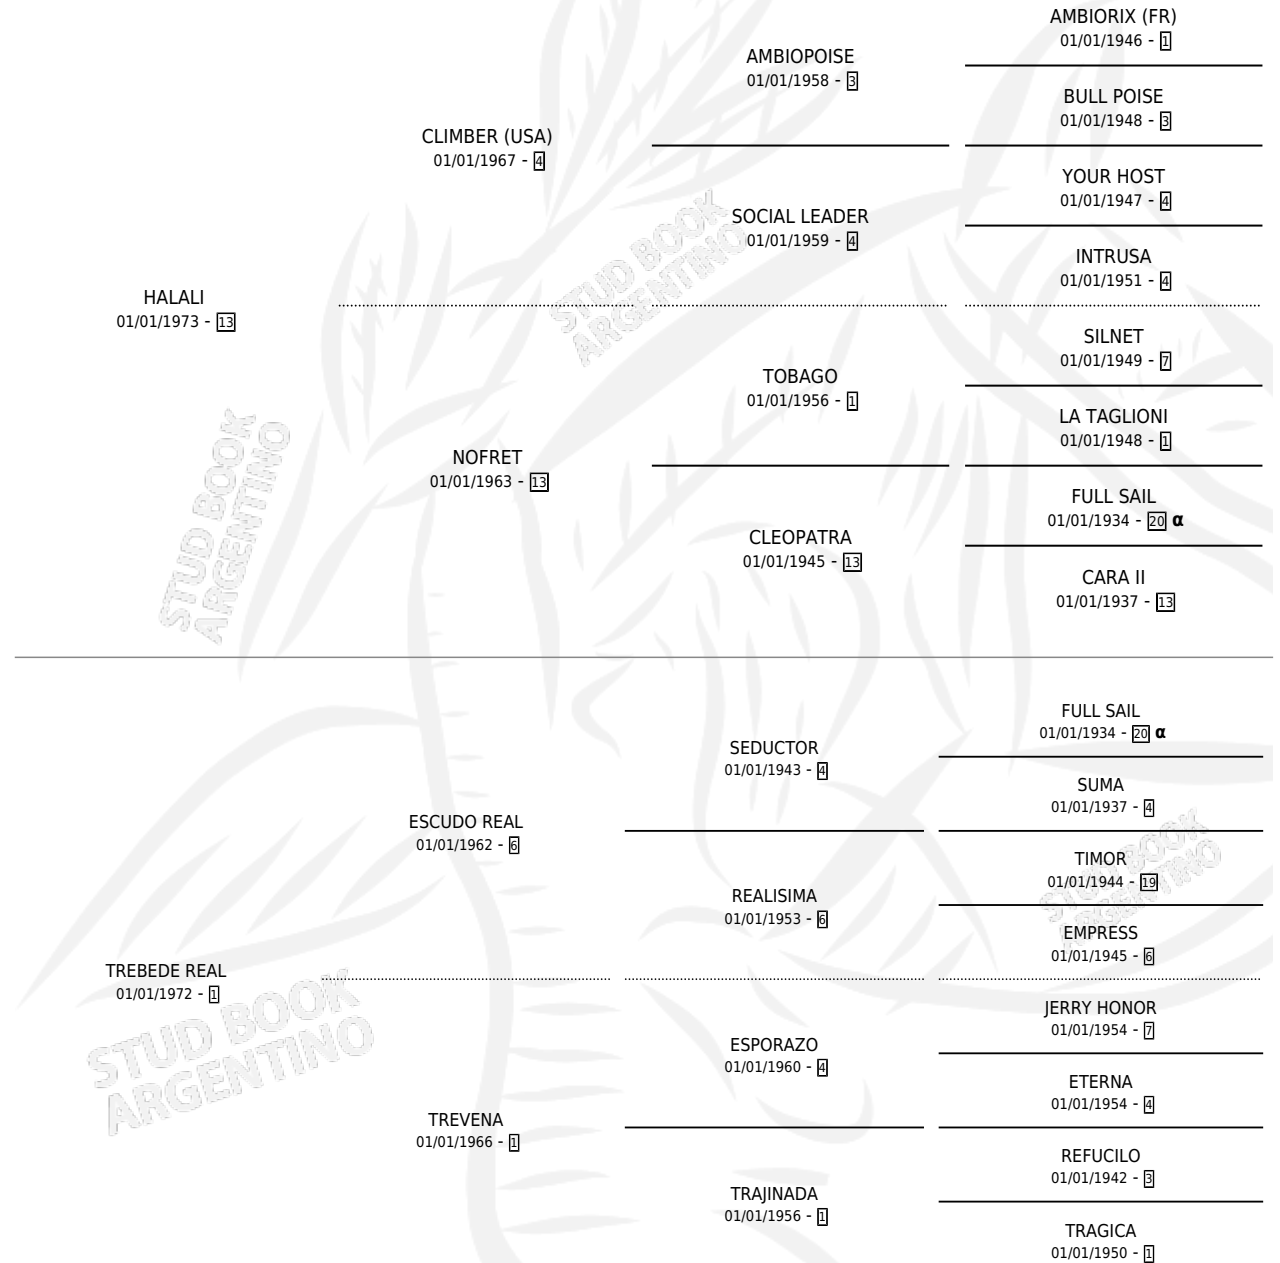

CAVEN

por HALALI y TREBEDE REAL por ESCUDO REAL

Argentina · Macho · Zaino · SP · 07/09/1984
Familia 1-e · Volumen 32

ESTADO

TIPIFICACIÓN SANGUÍNEA	X
TIPIFICACIÓN POR ADN	X
PASAPORTE	X
IDENTIFICACIÓN POR MICROCHIP	X
REPRODUCTOR	X

Lugar de nacimiento: Campo particular

Criador: Sin dato

PEDIGREE

INBREEDING : α

CAVEN

Datos oficiales del Stud Book Argentino

Documento generado el 28/04/2026

studbook.org.ar