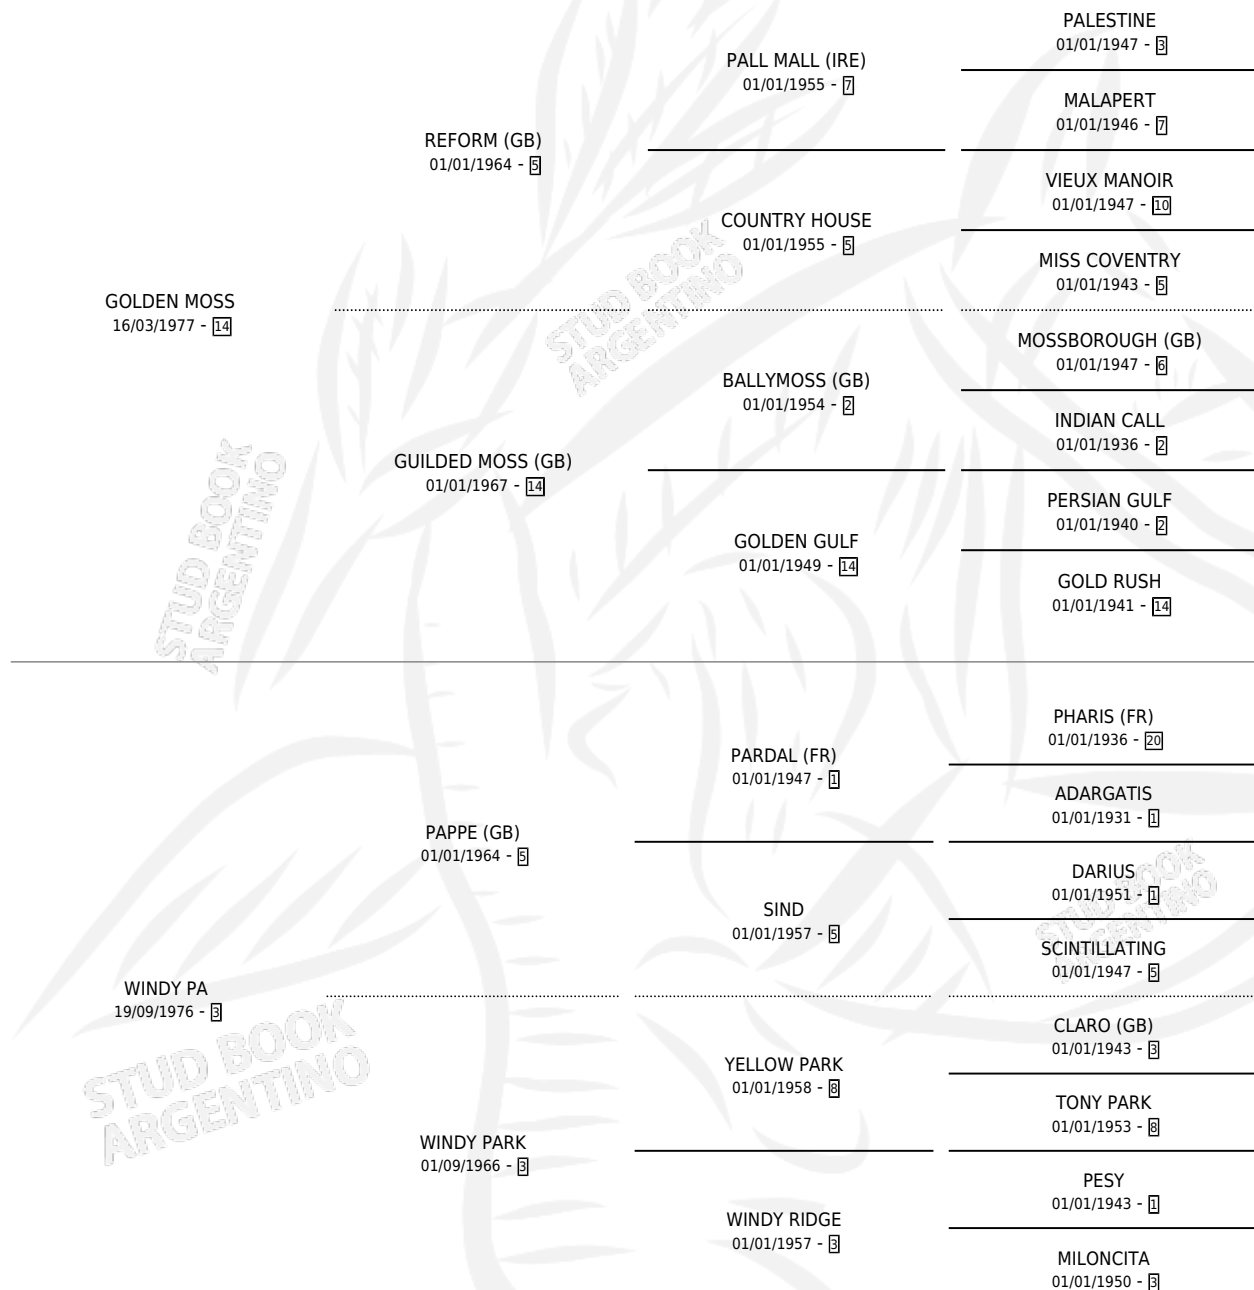

ALLU

por **GOLDEN MOSS** y **WINDY PA** por **PAPPE (GB)**

Argentina · Hembra · Zaino · SP · 14/09/1984
Familia 3-i · Volumen 32

ESTADO

TIPIFICACIÓN SANGUÍNEA	✓
TIPIFICACIÓN POR ADN	X
PASAPORTE	X
IDENTIFICACIÓN POR MICROCHIP	X
REPRODUCTOR	✓

Lugar de nacimiento: Campo particular

Criador: Las Cuatro Z

~

HIJOS

	MACHOS	HEMBRAS
3 NACIERON	1	2
1 CORRIERON	1	0

SIN ACTUACIONES

PEDIGREE

S

mientos 3 / Efectividad 37.50%

PADRILLO	PRODUCTO	CRIADOR	1ER SERVICIO	ÚLTIMO SERVICIO
YAMEVERAS	∅		31/08/1995	12/11/1995
ALLU CRIMSON	CRIMLLA (H Z, 23/08/1995)	LAS CUATRO Z	12/09/1994	12/09/1994
CRIMSON			23/09/1993	03/12/1993
YAMEVERAS studbook.org.ar	∅		09/09/1992	06/11/1992
CRIMSON	CRIM CAR (M ZN, 30/08/1992) •MURIÓ EL 12/10/1999•	LAS CUATRO Z	24/09/1991	26/09/1991
YAMEVERAS	∅		30/11/1990	01/12/1990
YAMEVERAS	VERAS-LLU (H Z, 17/11/1990) •MURIÓ EL 19/09/1996•	LAS CUATRO Z	04/12/1989	09/12/1989
YAMEVERAS	∅		05/12/1988	06/12/1988