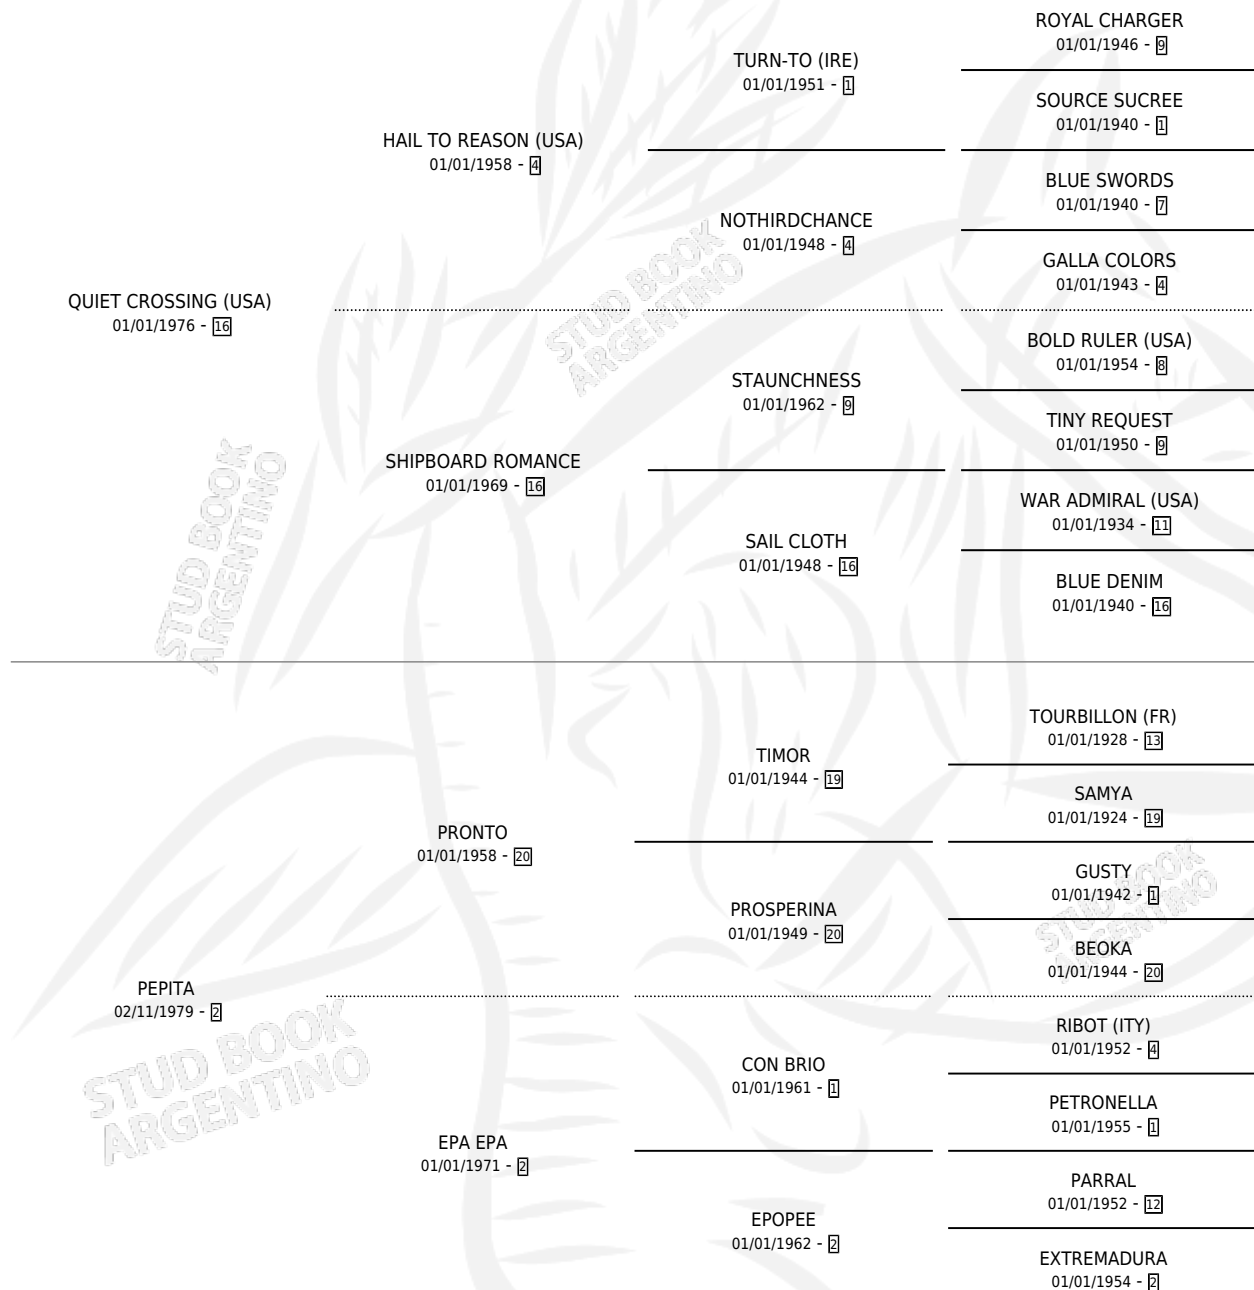

PABLITA

por **QUIET CROSSING (USA)** y **PEPITA** por **PRONTO**

Argentina · Hembra · Zaino · SP · 09/09/1984
Familia 2-n · Volumen 32

ESTADO

TIPIFICACIÓN SANGUÍNEA	✓
TIPIFICACIÓN POR ADN	X
PASAPORTE	X
IDENTIFICACIÓN POR MICROCHIP	X
REPRODUCTOR	✓

Lugar de nacimiento: Campo particular
Criador: Sin dato

~

HIJOS

	MACHOS	HEMBRAS
4 NACIERON	1	3
SIN ACTUACIONES		

PEDIGREE

CAMPAÑA

Solo carreras oficiales de Argentina

POR EDAD