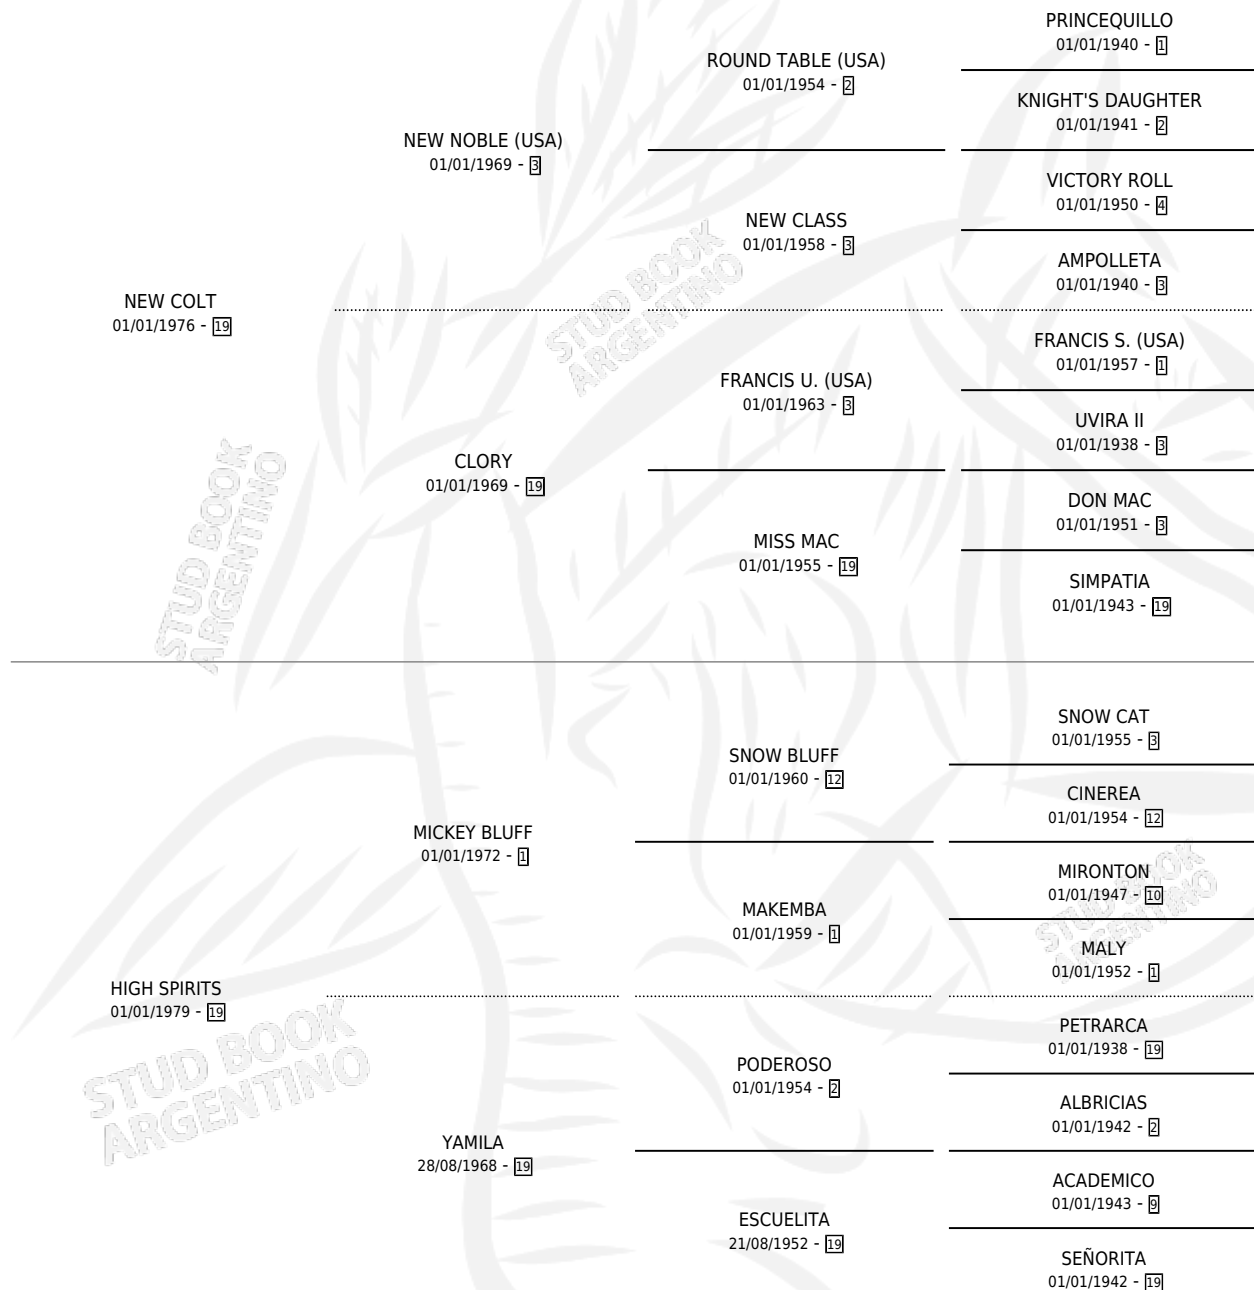

COLTHIGH

por **NEW COLT** y **HIGH SPIRITS** por **MICKEY BLUFF**

Argentina · Hembra · Zaino · SP · 21/08/1984
Familia 19-b · Volumen 32

ESTADO

TIPIFICACIÓN SANGUÍNEA	X
TIPIFICACIÓN POR ADN	X
PASAPORTE	X
IDENTIFICACIÓN POR MICROCHIP	X
REPRODUCTOR	X

Lugar de nacimiento: Campo particular

Criador: Sin dato

PEDIGREE

COLTHIGH

Datos oficiales del Stud Book Argentino

Documento generado el 02/05/2026

studbook.org.ar