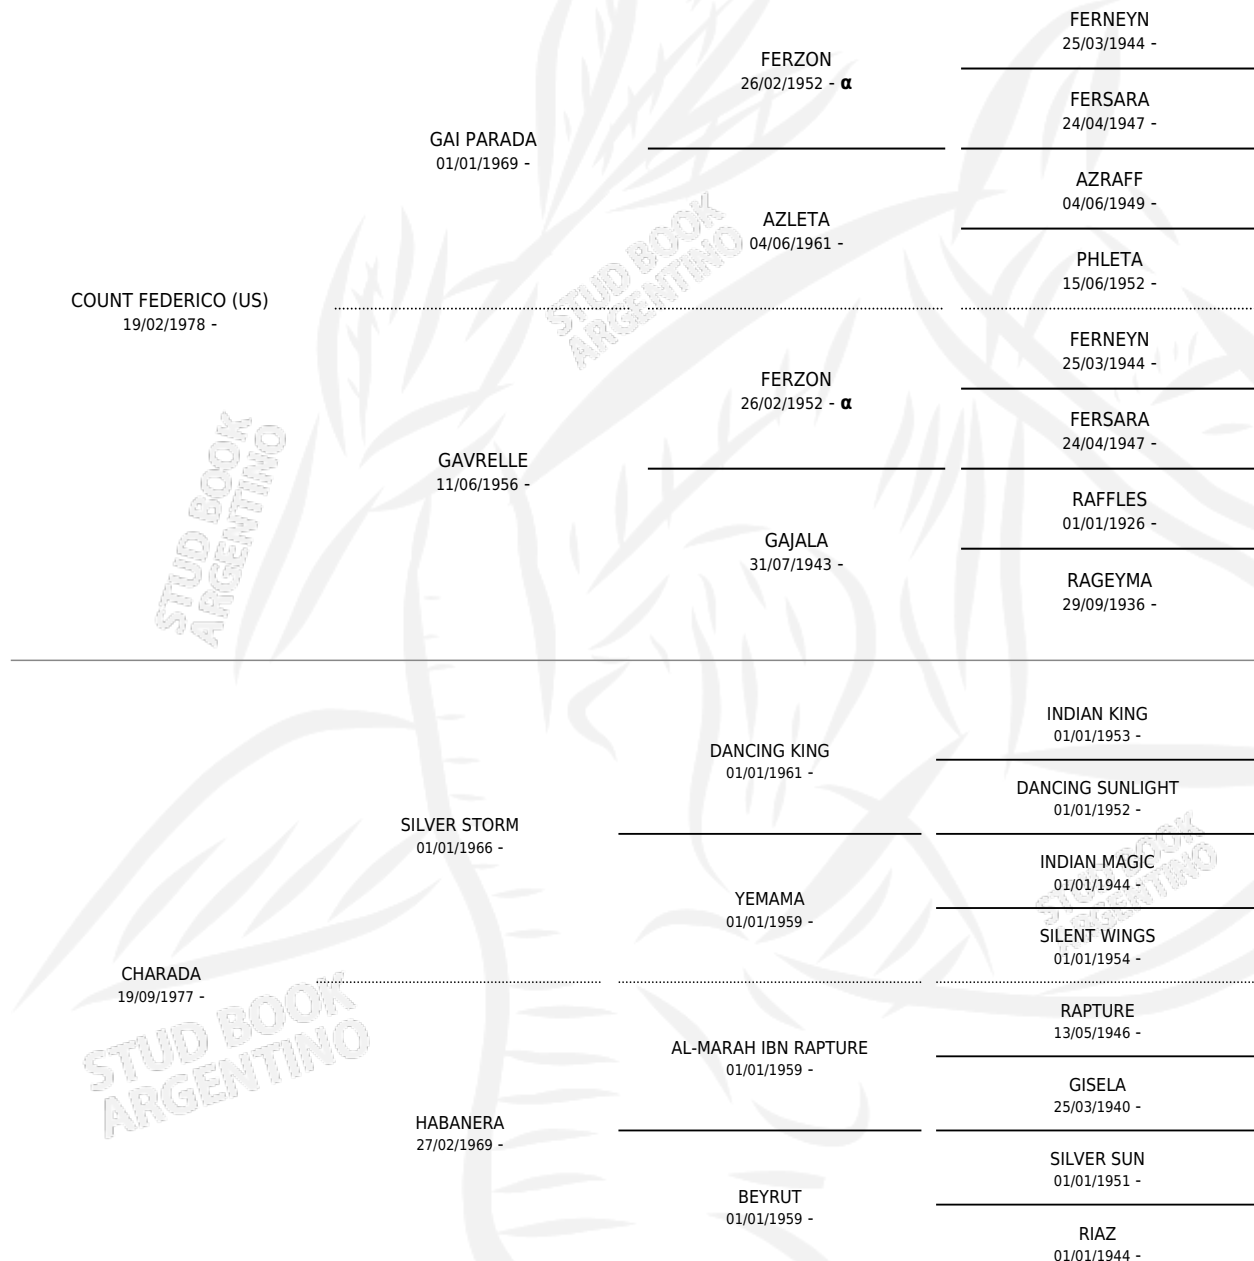

HARAFE

por **COUNT FEDERICO (US)** y **CHARADA** por **SILVER STORM**

Argentina · Macho · Tordillo · AP · 26/08/1984
Familia · Volumen 32

ESTADO

TIPIFICACIÓN SANGUÍNEA	✓
TIPIFICACIÓN POR ADN	X
PASAPORTE	X
IDENTIFICACIÓN POR MICROCHIP	X
REPRODUCTOR	✓

Lugar de nacimiento: Campo particular
Criador: Sin dato

~

HIJOS

	MACHOS	HEMBRAS
4 NACIERON	0	4
SIN ACTUACIONES		

PEDIGREE

INBREEDING : α

SERVICIOS PADRILLO

TEMPORADA	HARAS	SERVICIO	NAC.	EFFECTIVIDAD
1992	LOS ESTRIBOS (BAJA)	1	1	100 %
1989	LOS ESTRIBOS (BAJA)	2	1	50.00 %
1988	LOS ESTRIBOS (BAJA)	1	1	100 %
1987	LOS ESTRIBOS (BAJA)	2	1	50.00 %