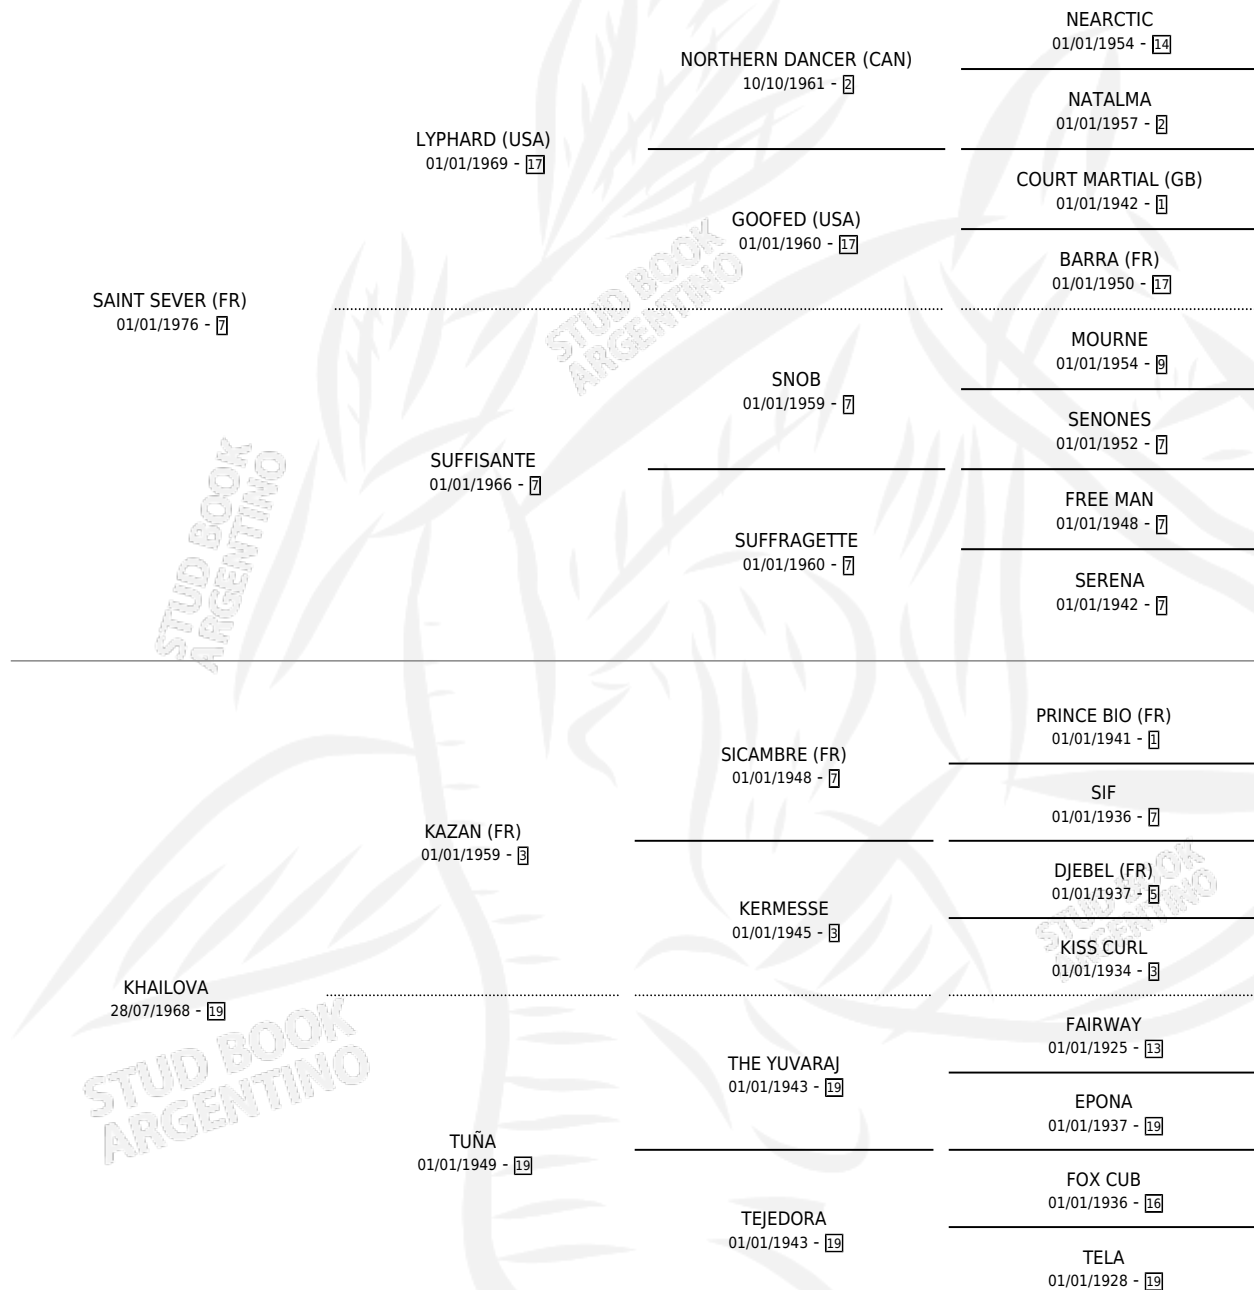

KHAILY

por SAINT SEVER (FR) y KHAILOVA por KAZAN (FR)

Argentina · Macho · Alazan · SP · 19/08/1984
Familia 19 · Volumen 32

ESTADO

TIPIFICACIÓN SANGUÍNEA	X
TIPIFICACIÓN POR ADN	X
PASAPORTE	X
IDENTIFICACIÓN POR MICROCHIP	X
REPRODUCTOR	X

Lugar de nacimiento: Campo particular

Criador: Sin dato

PEDIGREE

KHAILY

Datos oficiales del Stud Book Argentino

Documento generado el 03/05/2026

studbook.org.ar