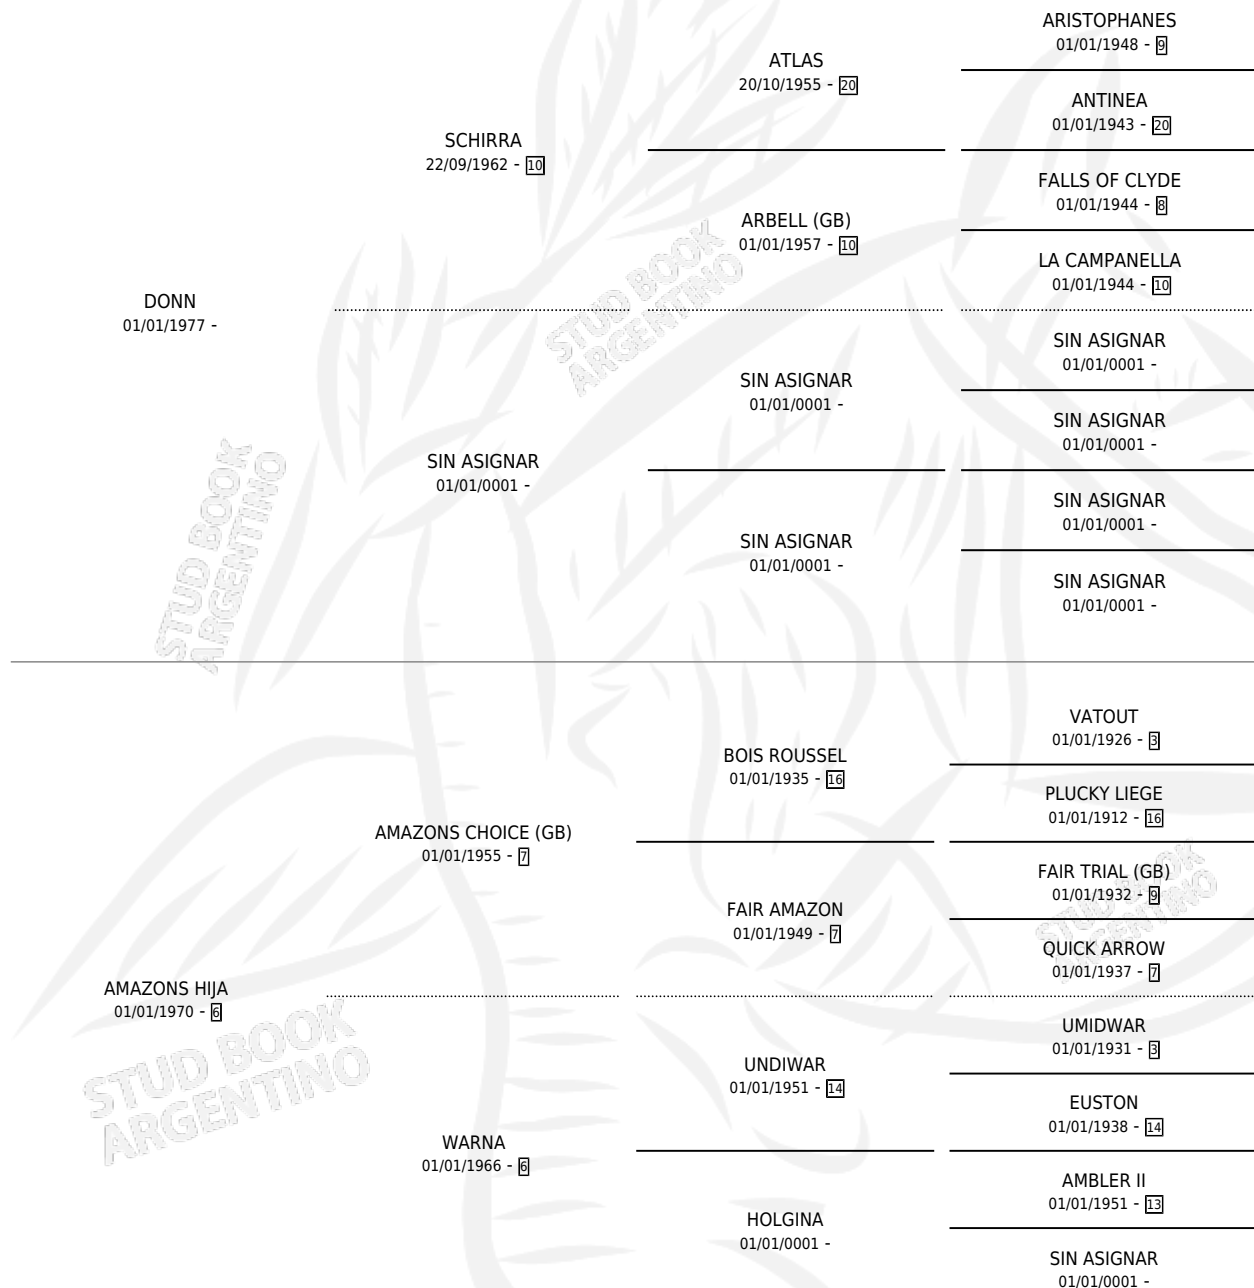

DOÑA AMAZONA

por DONN y AMAZONS HIJA por AMAZONS CHOICE (GB)

Argentina · Hembra · Zaino · SP · 12/09/1984
Familia 6 · Volumen 32

ESTADO

TIPIFICACIÓN SANGUÍNEA	X
TIPIFICACIÓN POR ADN	X
PASAPORTE	X
IDENTIFICACIÓN POR MICROCHIP	X
REPRODUCTOR	X

Lugar de nacimiento: Campo particular

Criador: Sin dato

PEDIGREE