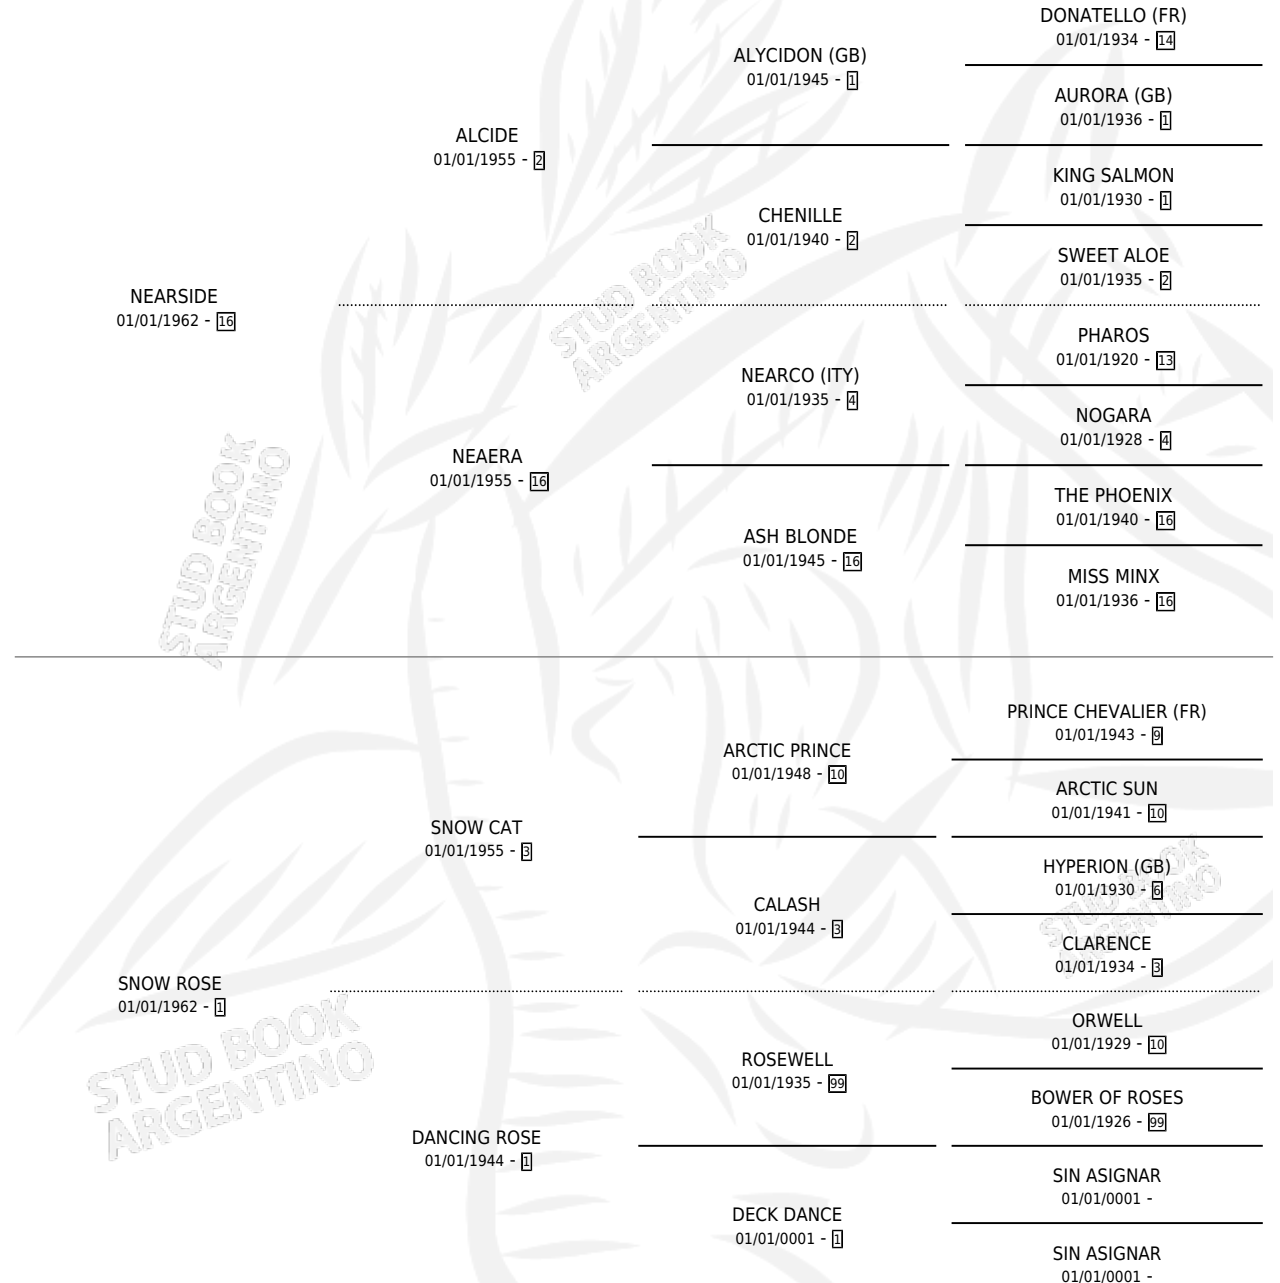

NIHIL

por NEARSIDE y SNOW ROSE por SNOW CAT

Argentina · Hembra · Zaino Doradillo · SP · 01/01/1968
Familia 1-n · Volumen 26

ESTADO

TIPIFICACIÓN SANGUÍNEA	X
TIPIFICACIÓN POR ADN	X
PASAPORTE	X
IDENTIFICACIÓN POR MICROCHIP	X
REPRODUCTOR	✓

Lugar de nacimiento: Campo particular

Criador: Las Camelias S.R.L.

~

HIJOS

	MACHOS	HEMBRAS
5 NACIERON	4	1
3 CORRIERON	2	1
3 GANARON	2	1
0 GANADORES CL	0 GANADORES GR	0 GANADORES G1

PEDIGREE