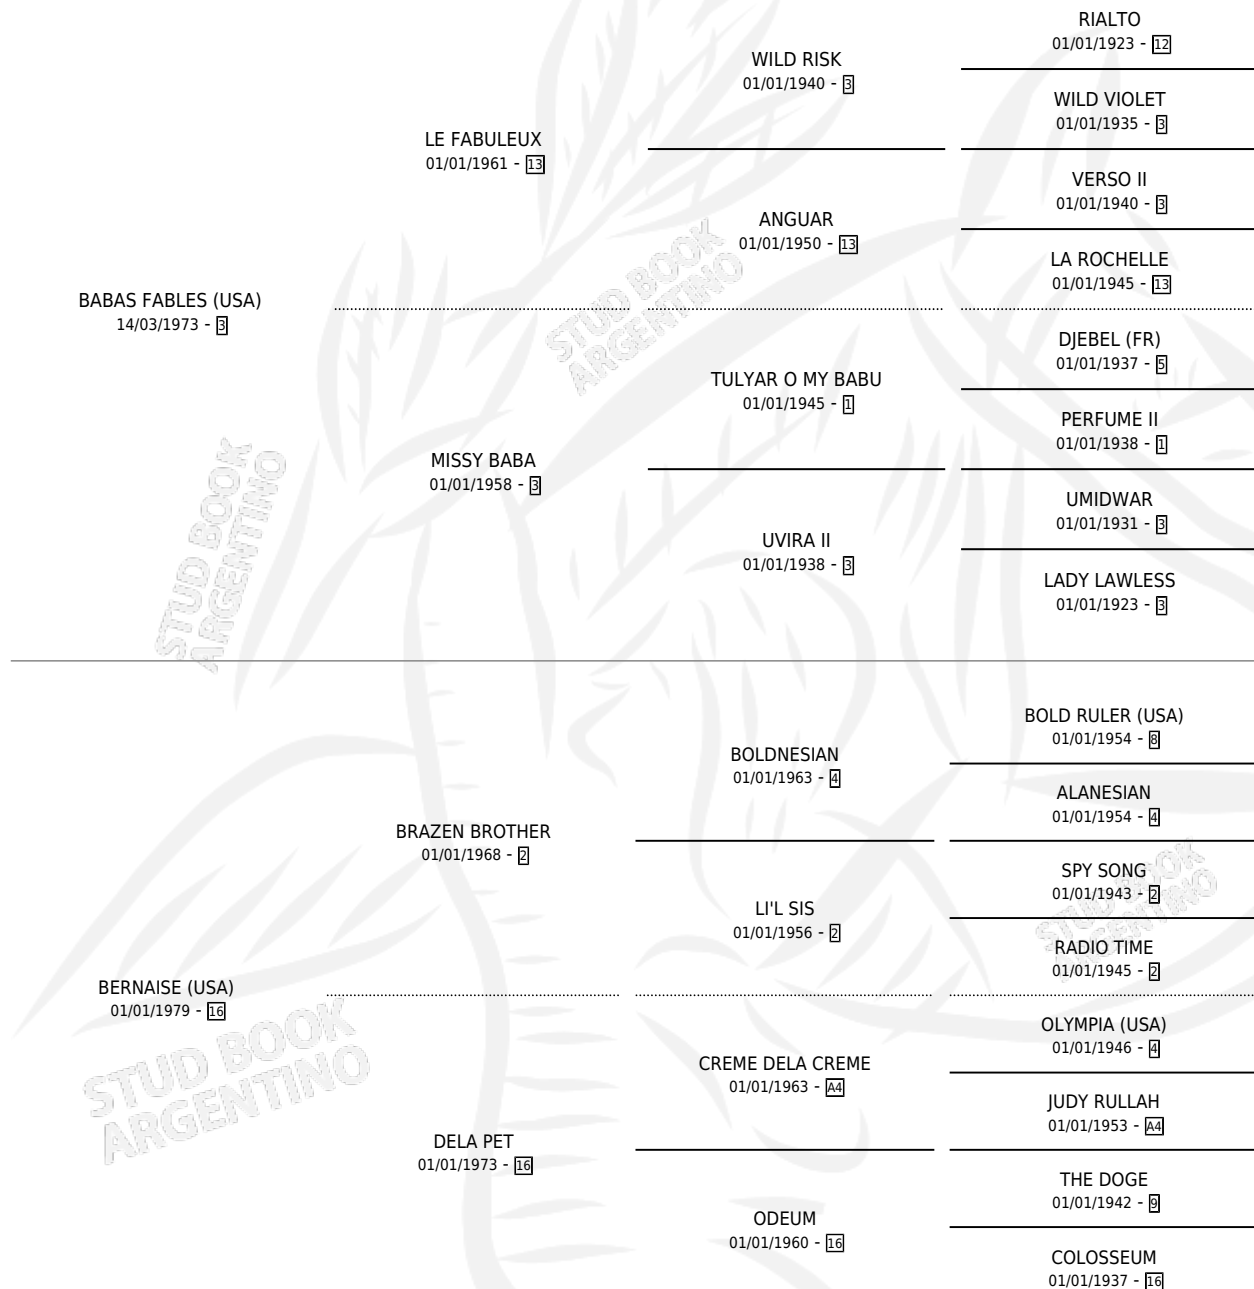

MEMPHIS

por **BABAS FABLES (USA)** y **BERNAISE (USA)** por **BRAZEN BROTHER**

Argentina · Macho · Zaino · SP · 02/09/1984
Familia 16-g · Volumen 32

ESTADO

TIPIFICACIÓN SANGUÍNEA	X
TIPIFICACIÓN POR ADN	X
PASAPORTE	X
IDENTIFICACIÓN POR MICROCHIP	X
REPRODUCTOR	X

Lugar de nacimiento: Campo particular

Criador: Sin dato

PEDIGREE

MEMPHIS

Datos oficiales del Stud Book Argentino

Documento generado el 14/05/2026

studbook.org.ar