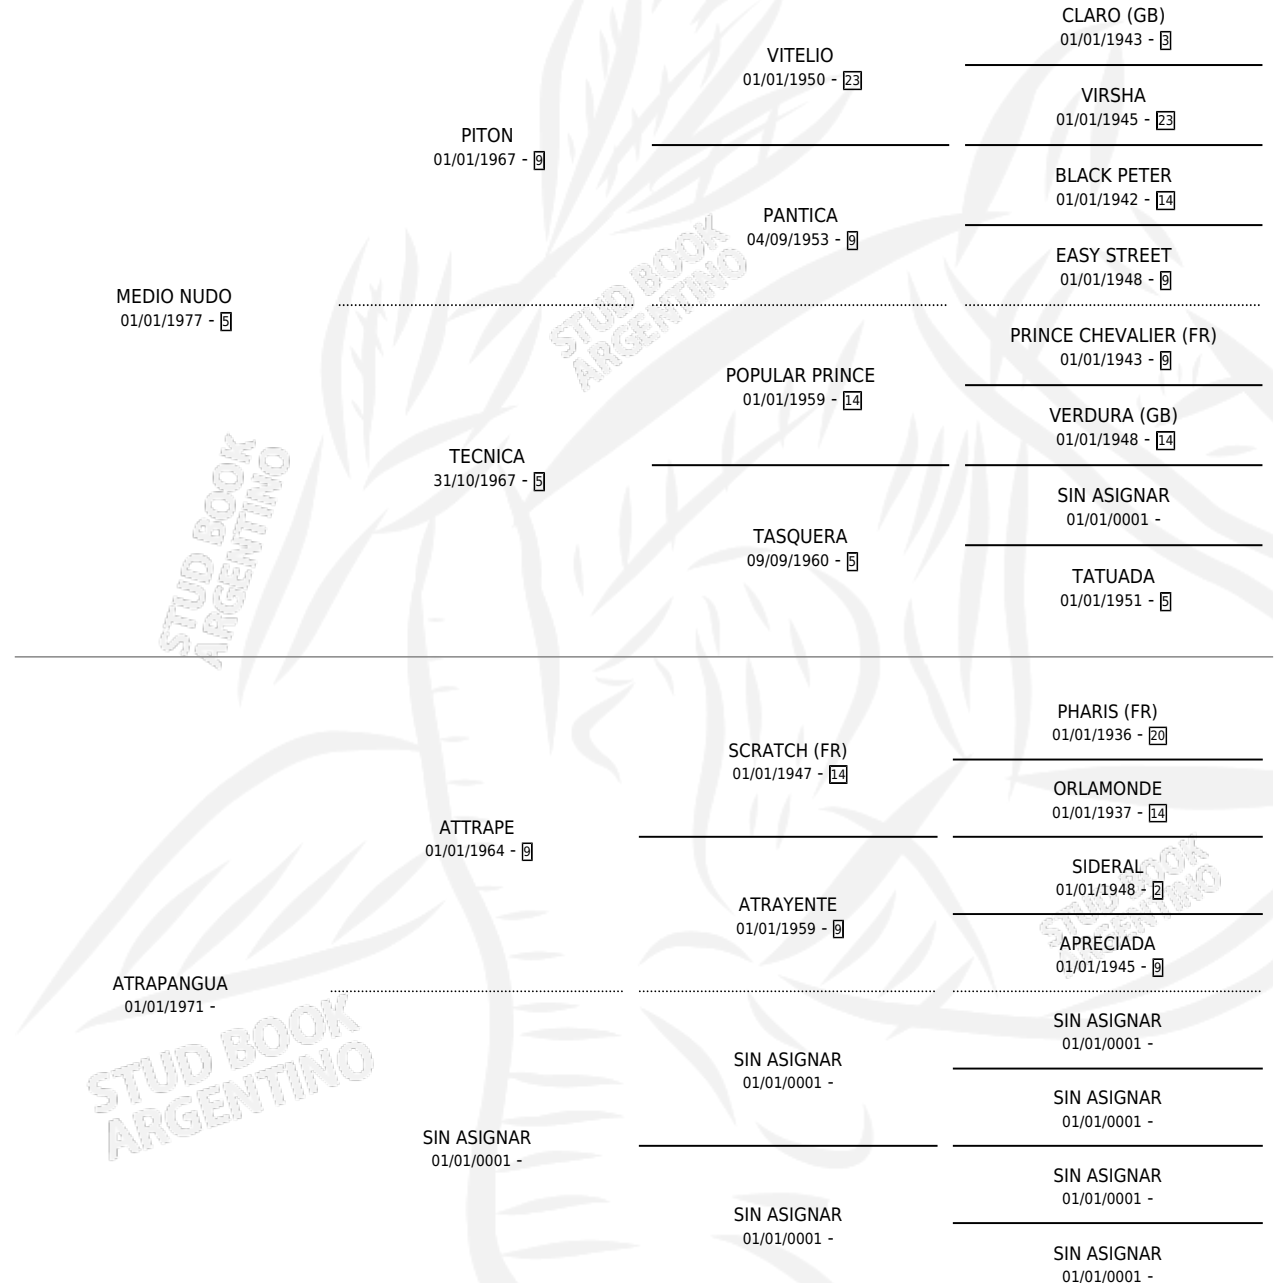

MEDIAFORTUNA

por MEDIO NUDO y ATRAPANGUA por ATTRAPE

Argentina · Hembra · Alazan · SP · 12/08/1984
Familia · Volumen 32

ESTADO

TIPIFICACIÓN SANGUÍNEA	✓
TIPIFICACIÓN POR ADN	X
PASAPORTE	X
IDENTIFICACIÓN POR MICROCHIP	X
REPRODUCTOR	✓

Lugar de nacimiento: Campo particular

Criador: Sin dato

~

HIJOS

	MACHOS	HEMBRAS
6 NACIERON	3	3
SIN ACTUACIONES		

PEDIGREE

S

mientos 6 / Efectividad 75.00%

PADRILLO	PRODUCTO	CRIADOR	1ER SERVICIO	ÚLTIMO SERVICIO
CHICANO	∅		25/11/1995	27/11/1995
GONZALO	CONFORTUNA (H Z, 17/11/1995)	SIN DATO	24/11/1994	12/12/1994
GOLDEN ROCKET	∅		19/10/1992	11/11/1992
CHICANO	CHIFORTUNO (M Z, 08/10/1992)	SIN DATO	22/10/1991	24/10/1991
GONZALO	MAMBITO (M Z, 12/10/1991)	SIN DATO	30/10/1990	01/11/1990
CHICANO	CHICA CORAZON (H Z, 22/10/1990) •MURIÓ EL 26/01/1992•	SIN DATO	09/11/1989	13/11/1989
GOLDEN ROCKET	GOLDENFORTUN (M A, 27/10/1989)	SIN DATO	21/11/1988	22/11/1988
MANTIS	MANFORTUNA (H A, 26/10/1988)	SIN DATO	07/11/1987	06/12/1987