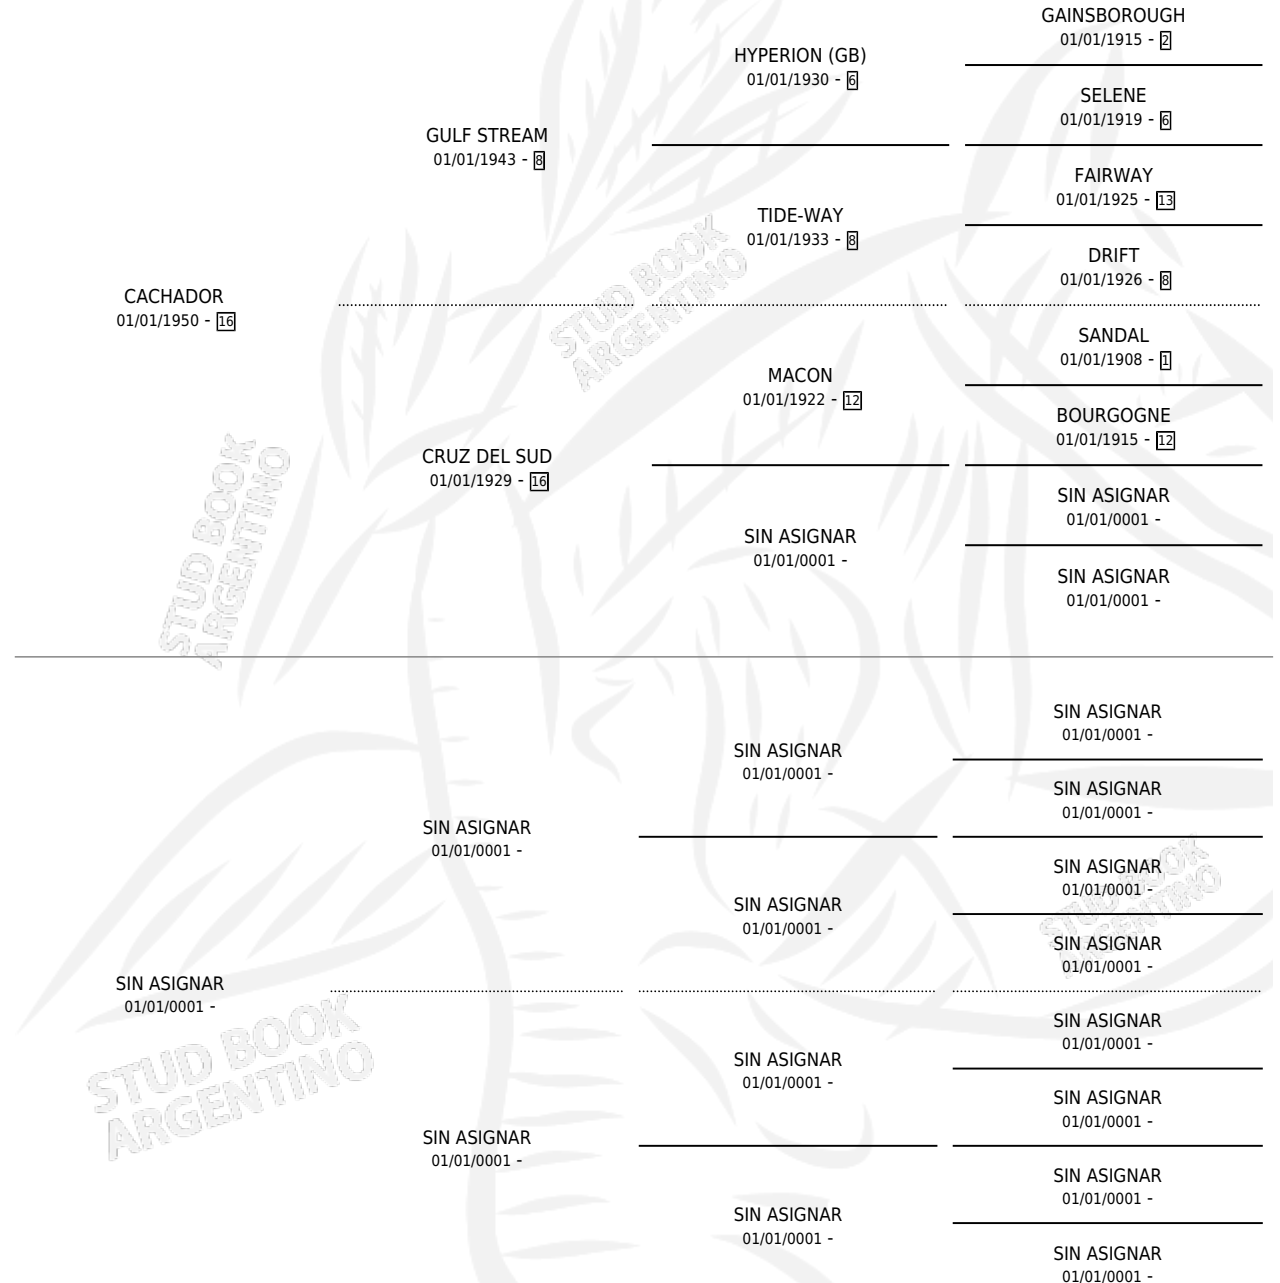

CACHUZA

por CACHADOR y SIN ASIGNAR por SIN ASIGNAR

Argentina · Hembra · Alazan · SP · 14/11/1955
Familia · Volumen 22

ESTADO

TIPIFICACIÓN SANGUÍNEA	X
TIPIFICACIÓN POR ADN	X
PASAPORTE	X
IDENTIFICACIÓN POR MICROCHIP	X
REPRODUCTOR	✓

Lugar de nacimiento: Campo particular

Criador: Sin dato

~

HIJOS

	MACHOS	HEMBRAS
6 NACIERON	4	2
1 CORRIERON	1	0
1 GANARON	1	0
0 GANADORES CL	0 GANADORES GR	0 GANADORES G1

PEDIGREE

S

cimientos 6 / Efectividad 42.86%