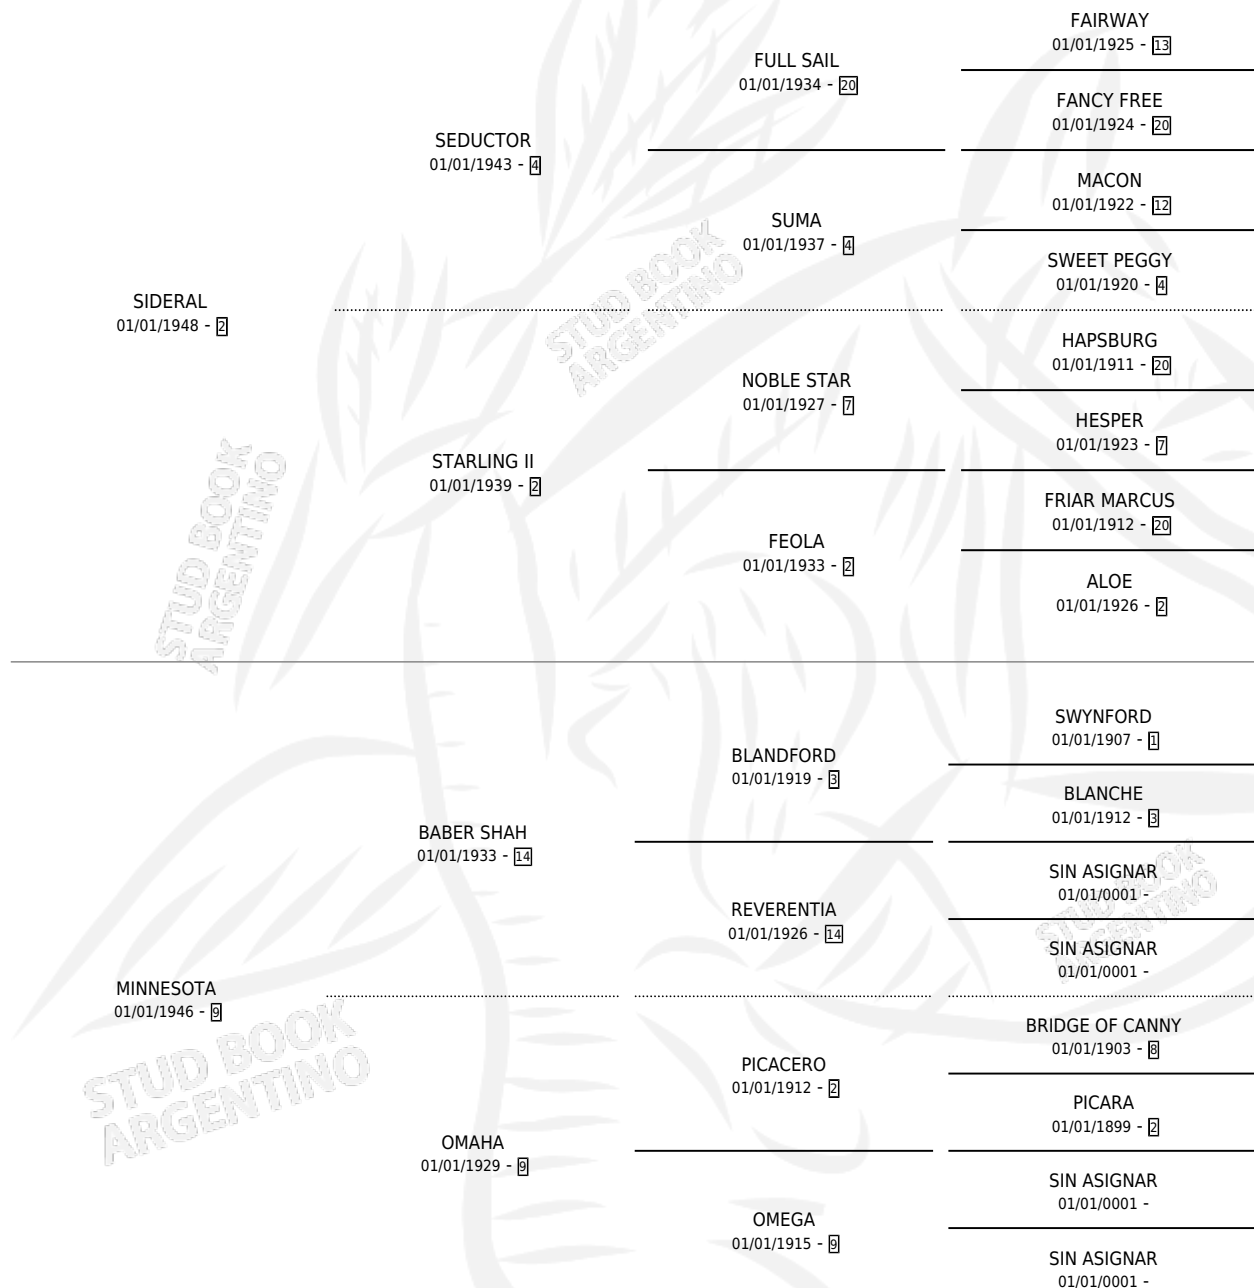

PENSILVANIA

por **SIDERAL** y **MINNESOTA** por **BABER SHAH**

Argentina · Hembra · Alazan · SP · 01/01/1955
Familia 9-g · Volumen 22

ESTADO

TIPIFICACIÓN SANGUÍNEA	X
TIPIFICACIÓN POR ADN	X
PASAPORTE	X
IDENTIFICACIÓN POR MICROCHIP	X
REPRODUCTOR	X

Lugar de nacimiento: Campo particular

Criador: Sin dato

~

HIJOS

	MACHOS	HEMBRAS
2 NACIERON	0	2

SIN ACTUACIONES

PEDIGREE

PENSILVANIA