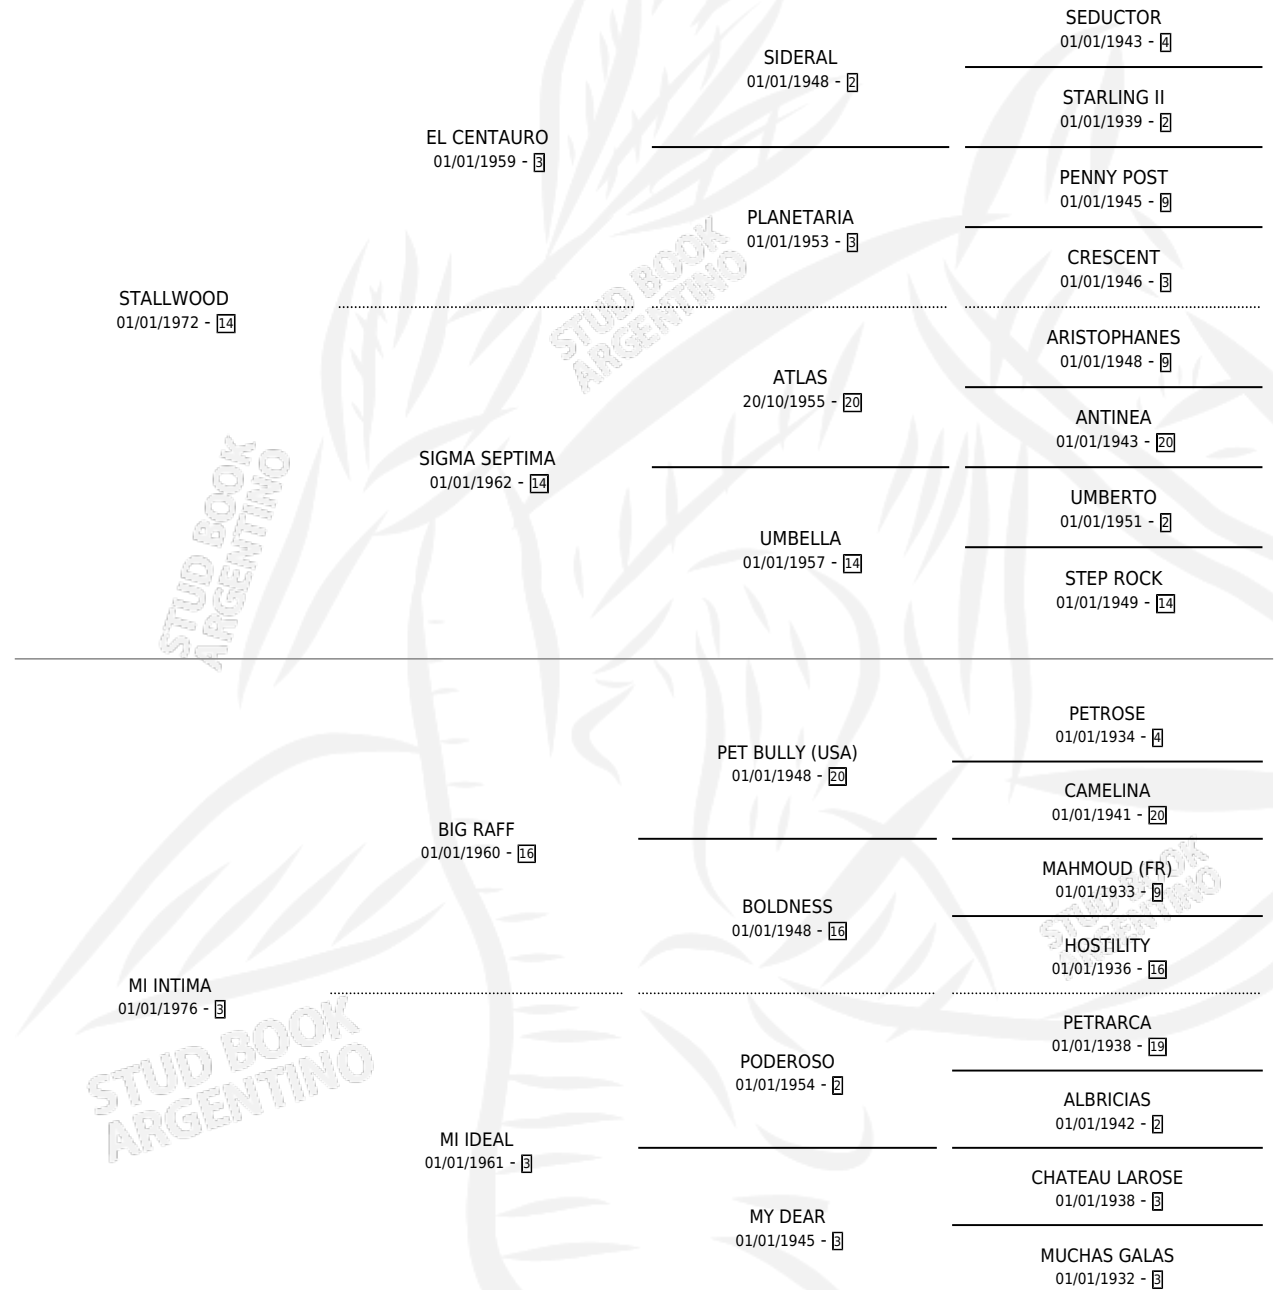

ALL WOOD

por **STALLWOOD** y **MI INTIMA** por **BIG RAFF**

Argentina · Hembra · Alazan · SP · 05/09/1984
Familia 3-h · Volumen 32

ESTADO

TIPIFICACIÓN SANGUÍNEA	✓
TIPIFICACIÓN POR ADN	X
PASAPORTE	X
IDENTIFICACIÓN POR MICROCHIP	X
REPRODUCTOR	✓

Lugar de nacimiento: Campo particular

Criador: Sin dato

PEDIGREE

CAMPAÑA

Solo carreras oficiales de Argentina

POR EDAD

EDAD	CC	1°	2°	3°	4°	5°	NP	CLC	CLG	CLCG1	CLGG1	IMPORTE	GANANCIA / CC
4 AÑOS	7	0	0	0	1	1	5	0	0	0	0	\$0	\$0
6 AÑOS	1	0	0	0	0	0	1	0	0	0	0	\$0	\$0
TOTALES	8	0	0	0	1	1	6	0	0	0	0	\$0	\$0
%		0.0%	0.0%	0.0%	12.5%	12.5%	75.0%	0.0%	0.0%	0.0%	0.0%		