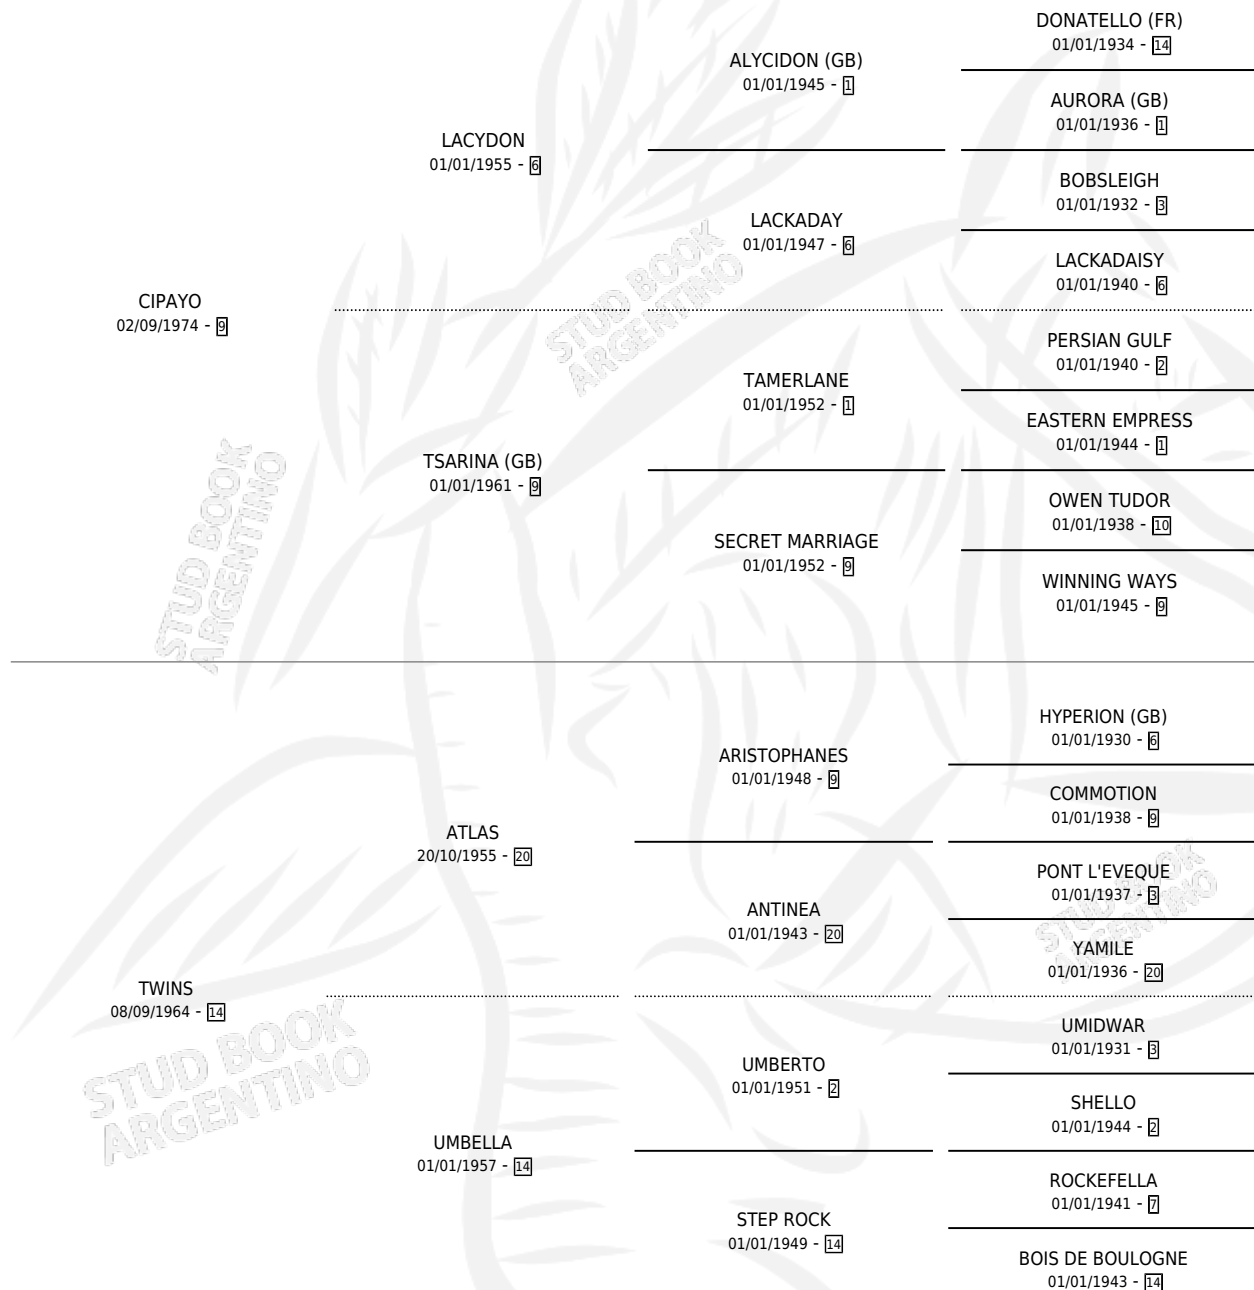

Lugar de nacimiento: Campo particular

Criador: Sin dato

~

HIJOS

	MACHOS	HEMBRAS
48 NACIERON	25	23
9 CORRIERON	5	4
2 GANARON	0	2
0 GANADORES CL	0 GANADORES GR	0 GANADORES G1

PEDIGREE

CAMPAÑA

Solo carreras oficiales de Argentina