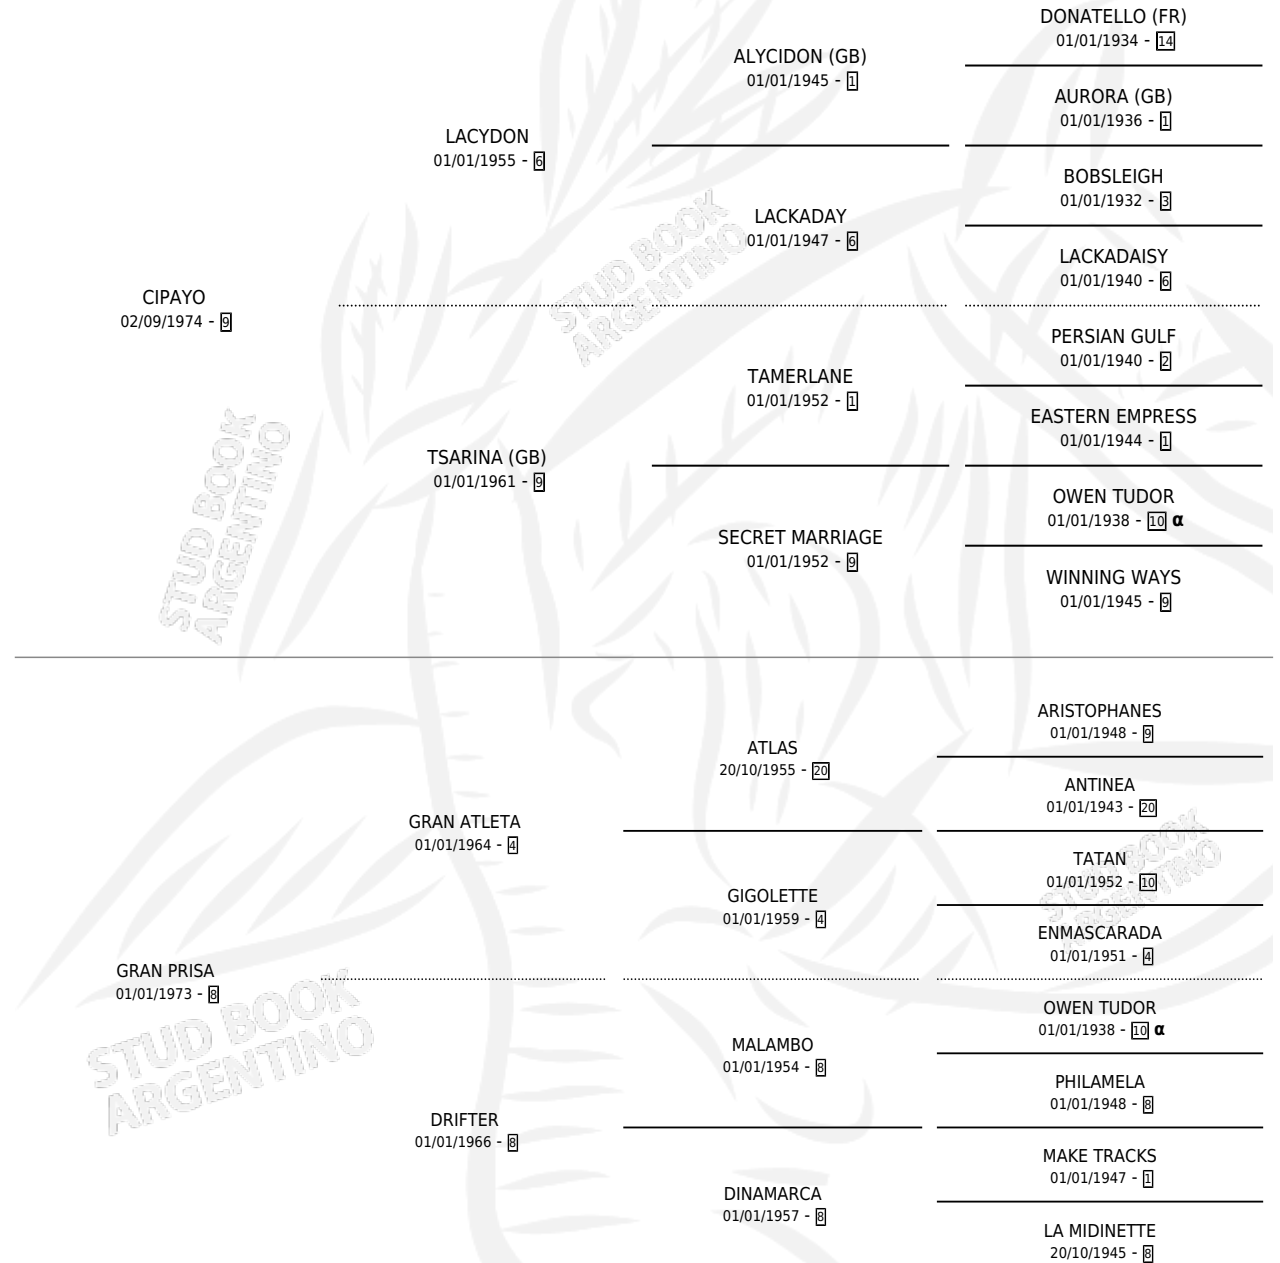

Lugar de nacimiento: Campo particular

Criador: Sin dato

~

HIJOS

	MACHOS	HEMBRAS
6 NACIERON	3	3
2 CORRIERON	2	0
1 GANARON	1	0
0 GANADORES CL	0 GANADORES GR	0 GANADORES G1

PEDIGREE

INBREEDING : α

CAMPAÑA

Solo carreras oficiales de Argentina

POR EDAD

EDAD	CC	1°	2°	3°	4°	5°	NP	CLC	CLG	CLCG1	CLGG1	IMPORTE	GANANCIA / CC
4 AÑOS	7	1	1	0	2	2	1	0	0	0	0	\$11,683	\$1,669
5 AÑOS	5	1	3	0	0	0	1	0	0	0	0	\$137,479	\$27,496
TOTALES	12	2	4	0	2	2	2	0	0	0	0	\$149,162	\$12,430
%		16.7%	33.3%	0.0%	16.7%	16.7%	16.7%	0.0%	0.0%	0.0%	0.0%		

SERVICIOS

Servicios 9 / Nacimientos 6 / Efectividad 66.67%

PADRILLO	PRODUCTO	CRIADOR	1ER SERVICIO	ÚLTIMO SERVICIO
MONT LAURIER (USA)	∅		03/12/1998	03/12/1998
FANCY HALO	INNOVADOR HALO (M ZN, 14/10/1998)	LAS DOS HERMANAS	16/10/1997	18/10/1997
PLEASANT VARIETY (USA)	∅		31/10/1996	31/10/1996
EL SULTAN	PRESBITERO (M Z, 03/10/1996)	SIN DATO	28/10/1995	28/10/1995
DIGRESSION (USA)	DI INNOVADOR (M A, 23/09/1995) •MURIÓ EL 09/10/1995•	SIN DATO	23/09/1994	12/10/1994
EL SERRANO	ARFA (H A, 12/09/1994)	SIN DATO	15/09/1993	05/10/1993
POTOMAC	LA INNOVADORA (H ZD, 07/09/1993)	SIN DATO	03/09/1992	30/09/1992
EL SERRANO	∅		23/09/1991	23/09/1991
EL SERRANO	LA PRECURSORA (H Z, 14/09/1991)	SIN DATO	23/08/1990	04/10/1990