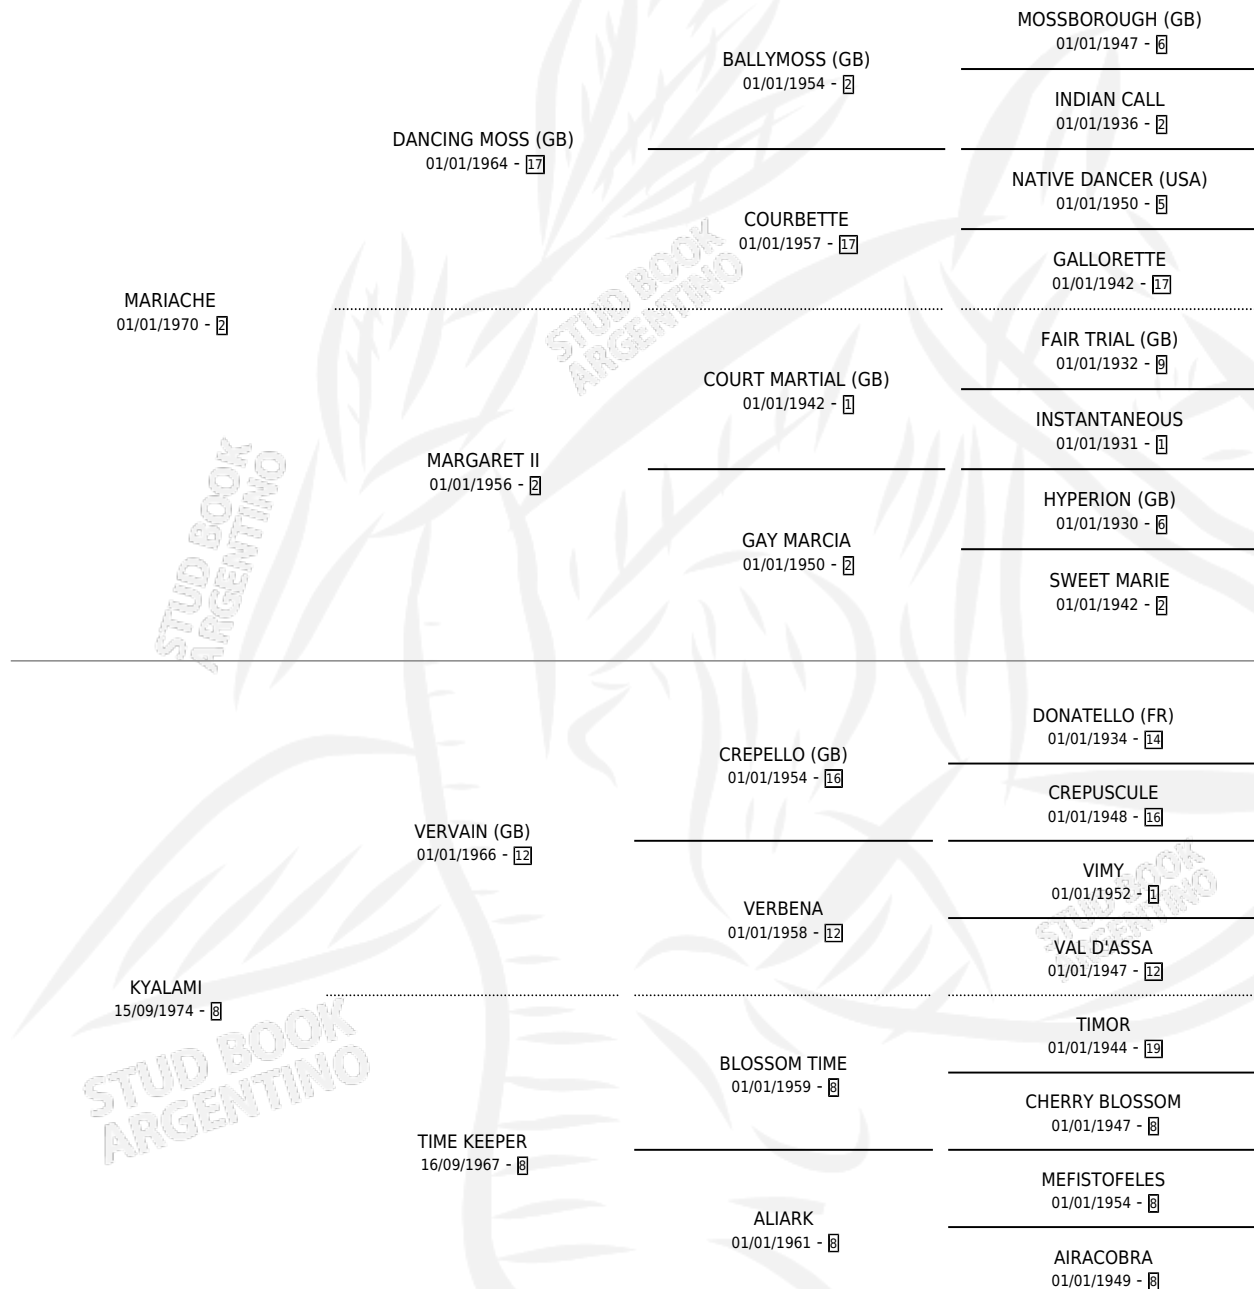

ENNA

por **MARIACHE** y **KYALAMI** por **VERVAIN (GB)**

Argentina · Hembra · Zaino · SP · 03/09/1984
Familia 8-g · Volumen 32

ESTADO

TIPIFICACIÓN SANGUÍNEA	✓
TIPIFICACIÓN POR ADN	X
PASAPORTE	X
IDENTIFICACIÓN POR MICROCHIP	X
REPRODUCTOR	✓

Lugar de nacimiento: Campo particular

Criador: Sin dato

~

HIJOS

	MACHOS	HEMBRAS
5 NACIERON	1	4
2 CORRIERON	0	2
1 GANARON	0	1
0 GANADORES CL	0 GANADORES GR	0 GANADORES G1

PEDIGREE