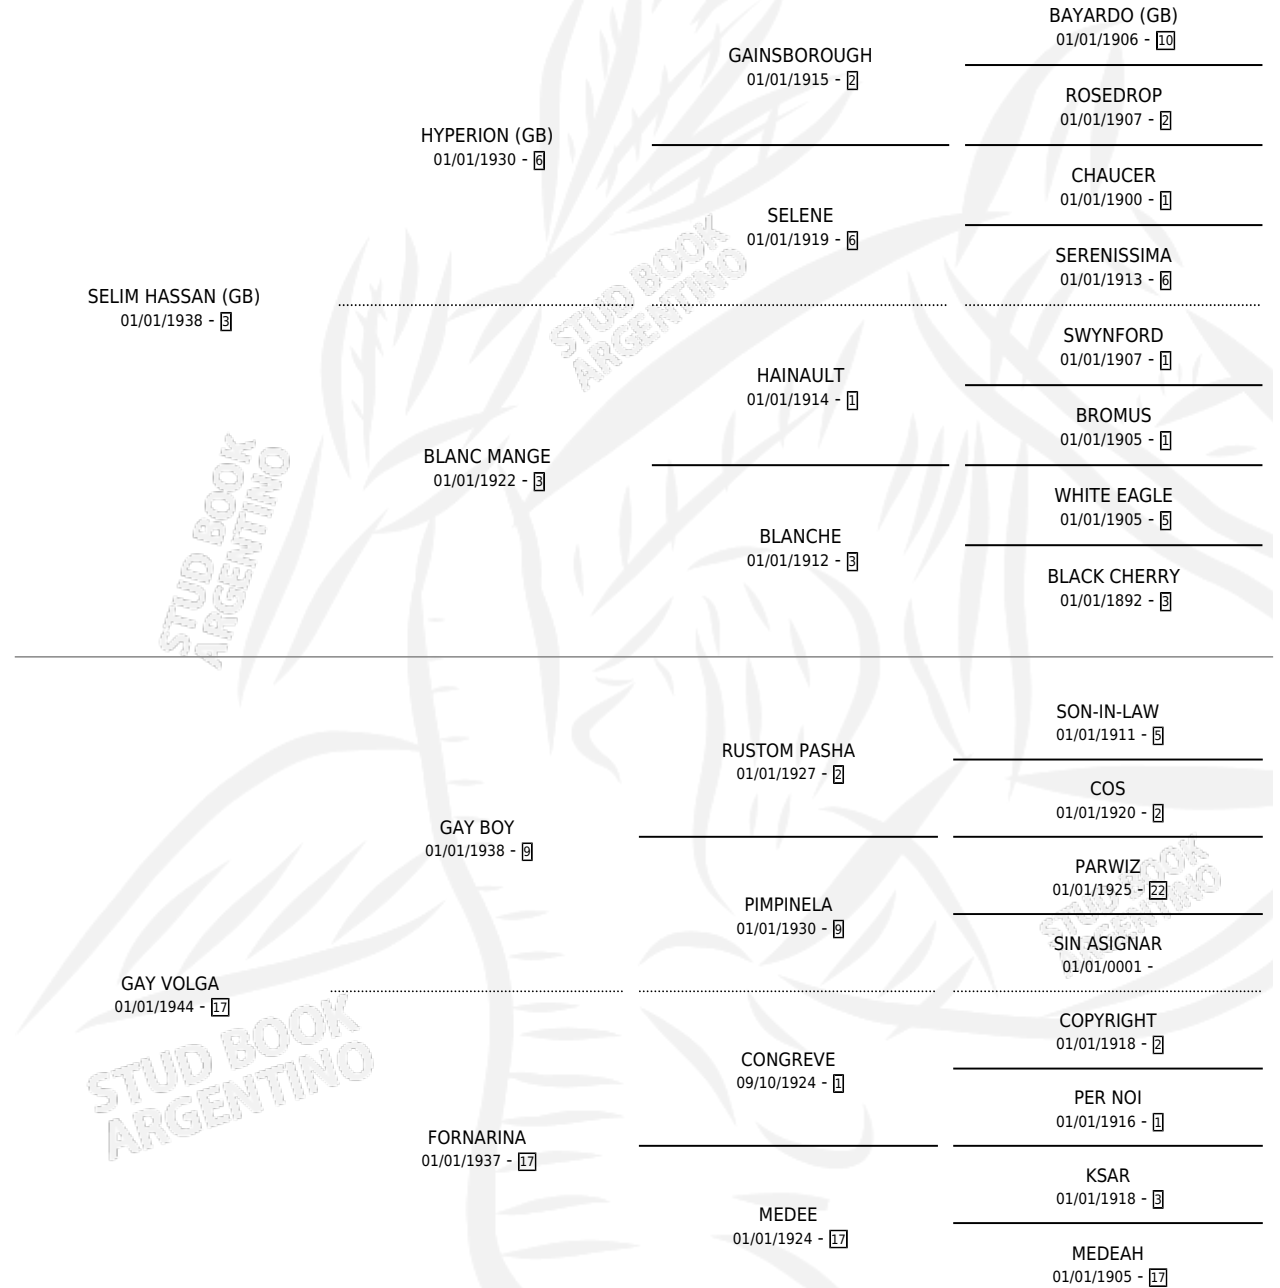

GIBRALTAR

por **SELIM HASSAN (GB)** y **GAY VOLGA** por **GAY BOY**

Argentina · Macho · Zaino Doradillo · SP · 01/01/1952
Familia 17-b · Volumen 21

ESTADO

TIPIFICACIÓN SANGUÍNEA	X
TIPIFICACIÓN POR ADN	X
PASAPORTE	X
IDENTIFICACIÓN POR MICROCHIP	X
REPRODUCTOR	X

Lugar de nacimiento: Campo particular

Criador: Sin dato

~

HIJOS

	MACHOS	HEMBRAS
7 NACIERON	1	6
SIN ACTUACIONES		

PEDIGREE

GIBRALTAR

Datos oficiales del Stud Book Argentino