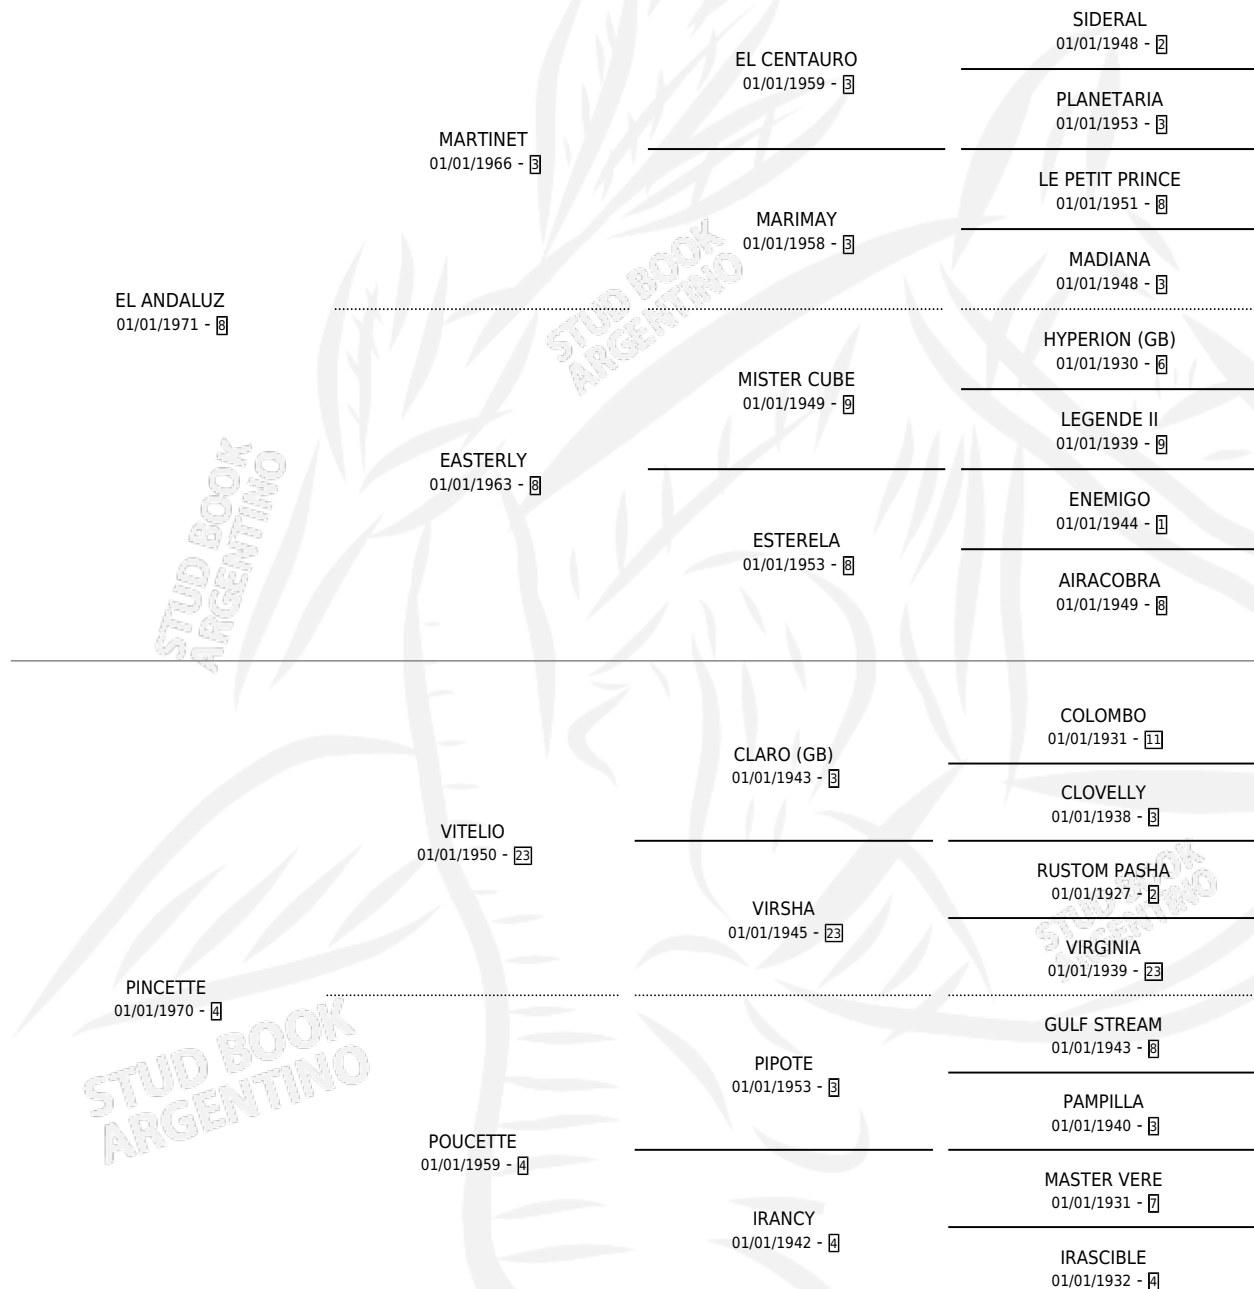

PRINCIPINA

por EL ANDALUZ y PINCETTE por VITELIO

Argentina · Hembra · Alazan · SP · 22/08/1984
Familia 4-b · Volumen 32

ESTADO

TIPIFICACIÓN SANGUÍNEA	X
TIPIFICACIÓN POR ADN	X
PASAPORTE	X
IDENTIFICACIÓN POR MICROCHIP	X
REPRODUCTOR	✓

Lugar de nacimiento: Campo particular

Criador: Sin dato

~

HIJOS

	MACHOS	HEMBRAS
1 NACIERON	0	1

SIN ACTUACIONES

PEDIGREE

S

mientos 1 / Efectividad 33.33%

PADRILLO	PRODUCTO	CRIADOR	1ER SERVICIO	ÚLTIMO SERVICIO
KING	∅		16/12/1990	18/12/1990
PRINCIPINA	MALEN (H A, 19/09/1990)	SIN DATO	24/09/1989	28/09/1989
KING	∅		08/10/1988	11/10/1988