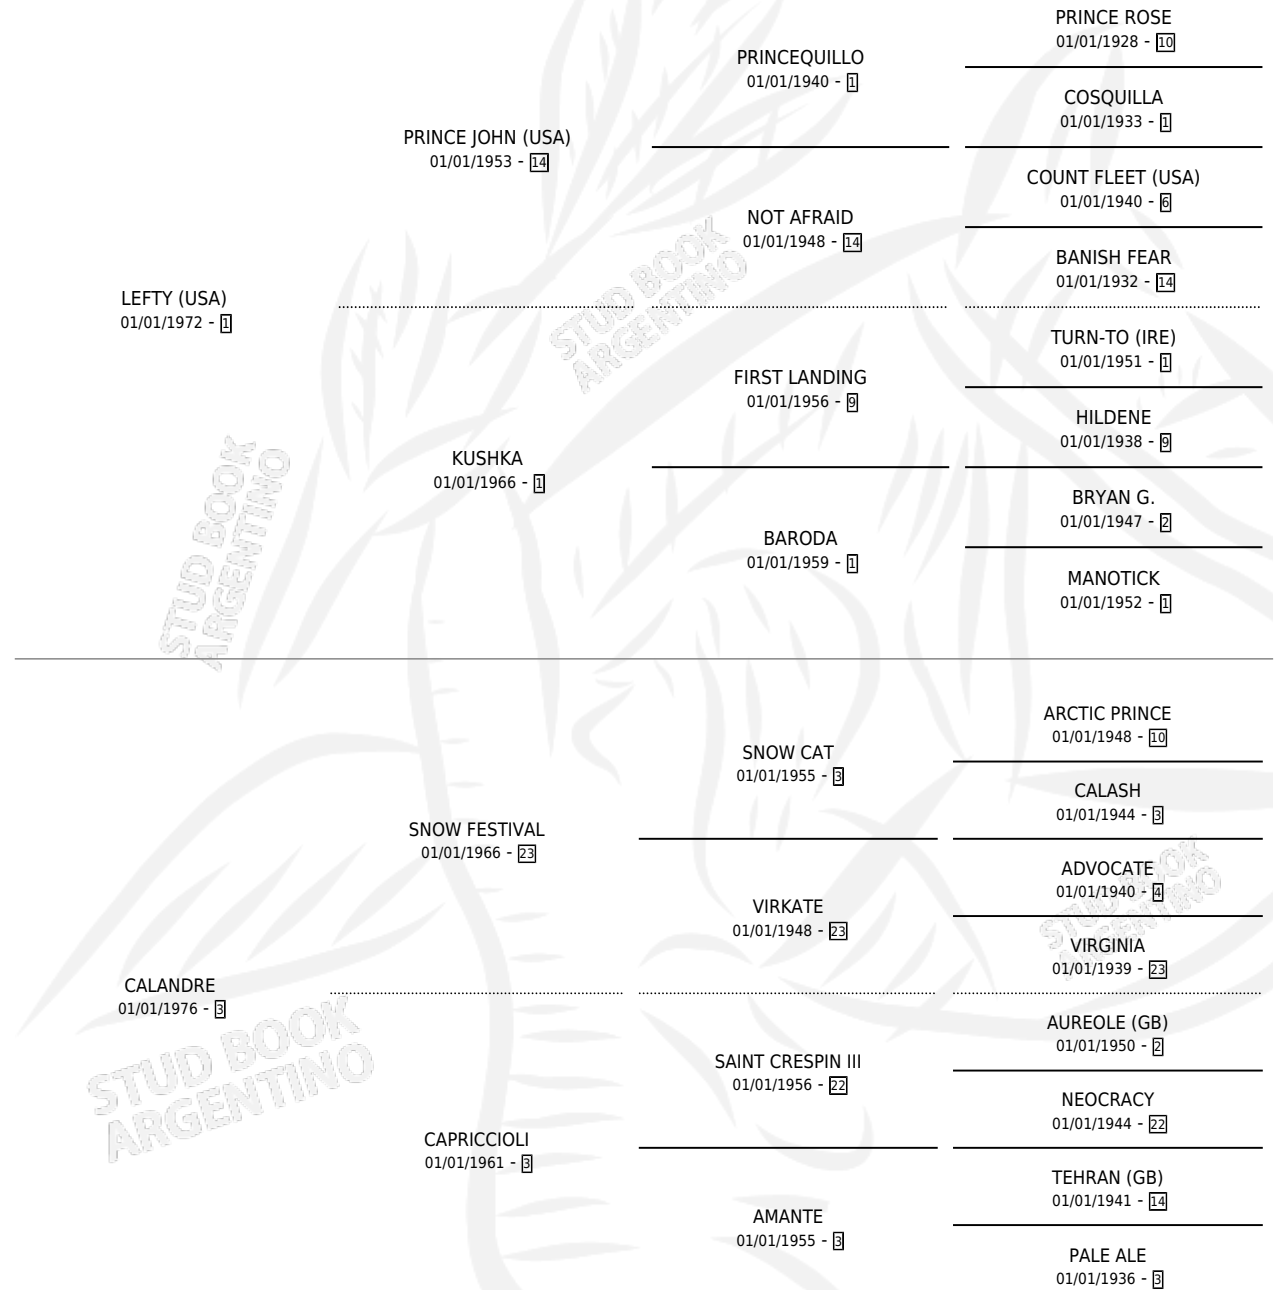

CLOCHETTE

por **LEFTY (USA)** y **CALANDRE** por **SNOW FESTIVAL**

Argentina · Hembra · Zaino · SP · 20/08/1984
Familia 3-o · Volumen 32

ESTADO

TIPIFICACIÓN SANGUÍNEA	✓
TIPIFICACIÓN POR ADN	X
PASAPORTE	X
IDENTIFICACIÓN POR MICROCHIP	X
REPRODUCTOR	✓

Lugar de nacimiento: Campo particular

Criador: Sin dato

~

HIJOS

	MACHOS	HEMBRAS
3 NACIERON	2	1
3 CORRIERON	2	1
3 GANARON	2	1

0	0	0
GANADORES CL	GANADORES GR	GANADORES G1

PEDIGREE