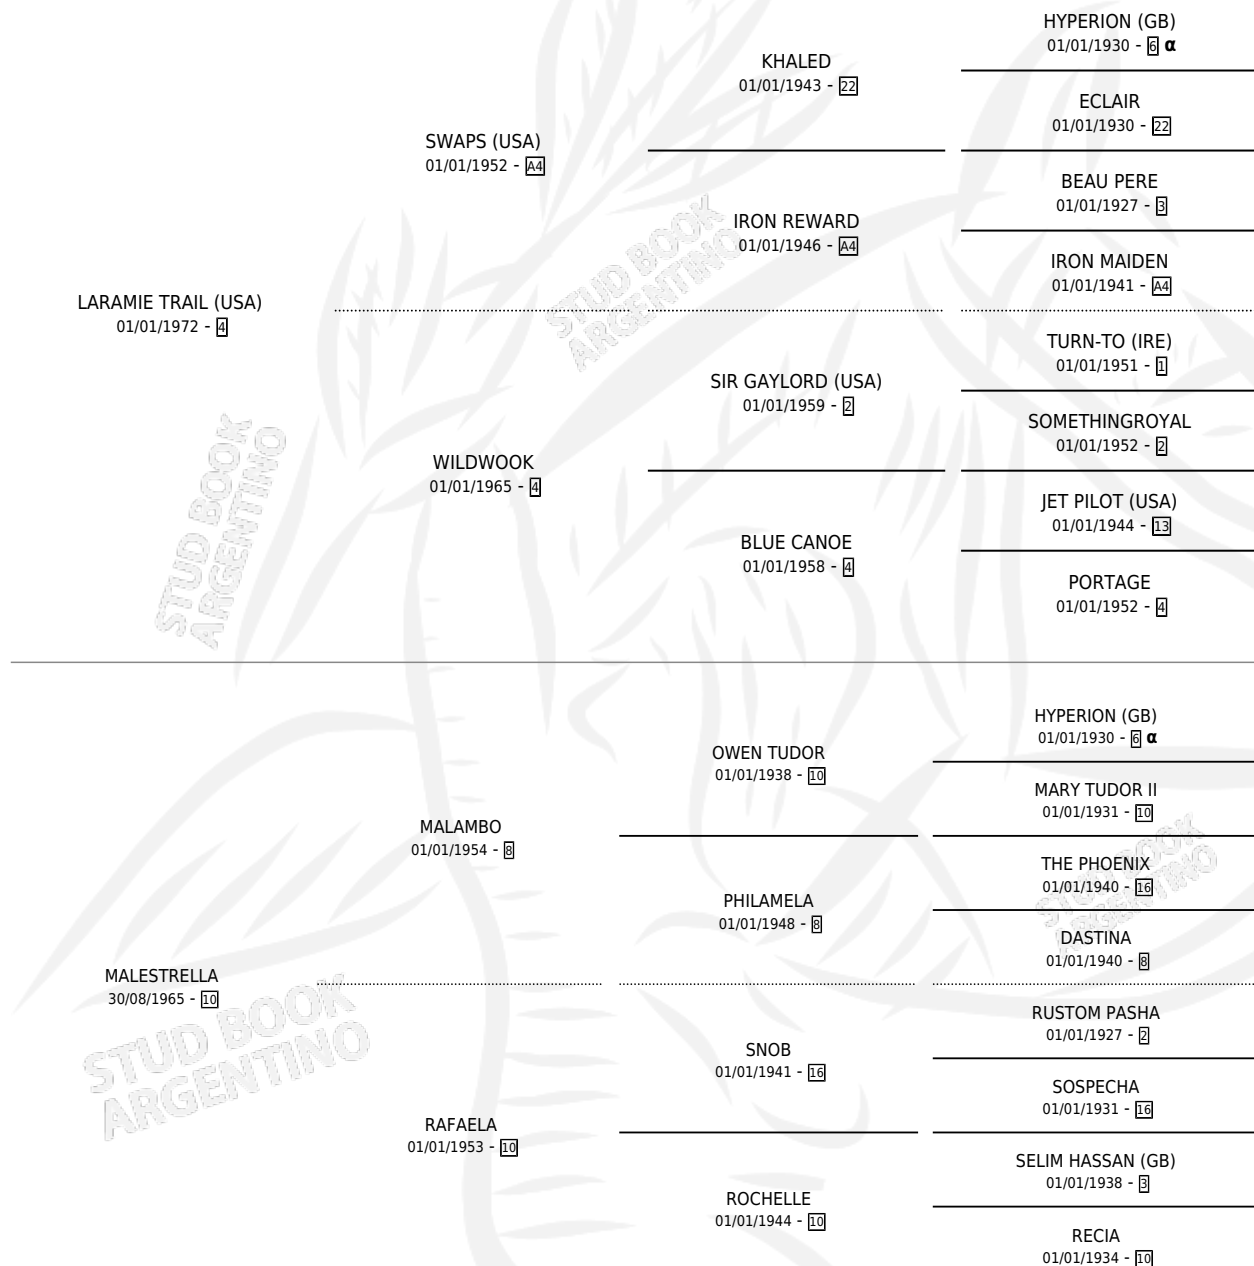

LOUELLA

por **LARAMIE TRAIL (USA)** y **MALESTRELLA** por **MALAMBO**

Argentina · Hembra · Zaino Negro · SP · 01/01/1980
Familia 10-d · Volumen 30

ESTADO

TIPIFICACIÓN SANGUÍNEA	X
TIPIFICACIÓN POR ADN	X
PASAPORTE	X
IDENTIFICACIÓN POR MICROCHIP	X
REPRODUCTOR	✓

Lugar de nacimiento: Campo particular
Criador: Sin dato

~

HIJOS

	MACHOS	HEMBRAS
2 NACIERON	0	2
SIN ACTUACIONES		

PEDIGREE

INBREEDING : α

S

mientos 2 / Efectividad 66.67%

PADRILLO	PRODUCTO	CRIADOR	1ER SERVICIO	ÚLTIMO SERVICIO
SUNDAE	∅		10/11/1986	28/11/1986
SPENCER	LOUELLA	ASOCIACION COOPERATIVA DE CRIADORES DE CABALLOS DE CARRERA	22/10/1985	14/12/1985

Datos oficiales del Stud Book Argentino

Documento generado el 04/05/2026
MURIÓ EL 22/03/1986
GALISTEO GALITRAIL (H Z, 12/10/1985) SIN DATO

studbook.org.ar