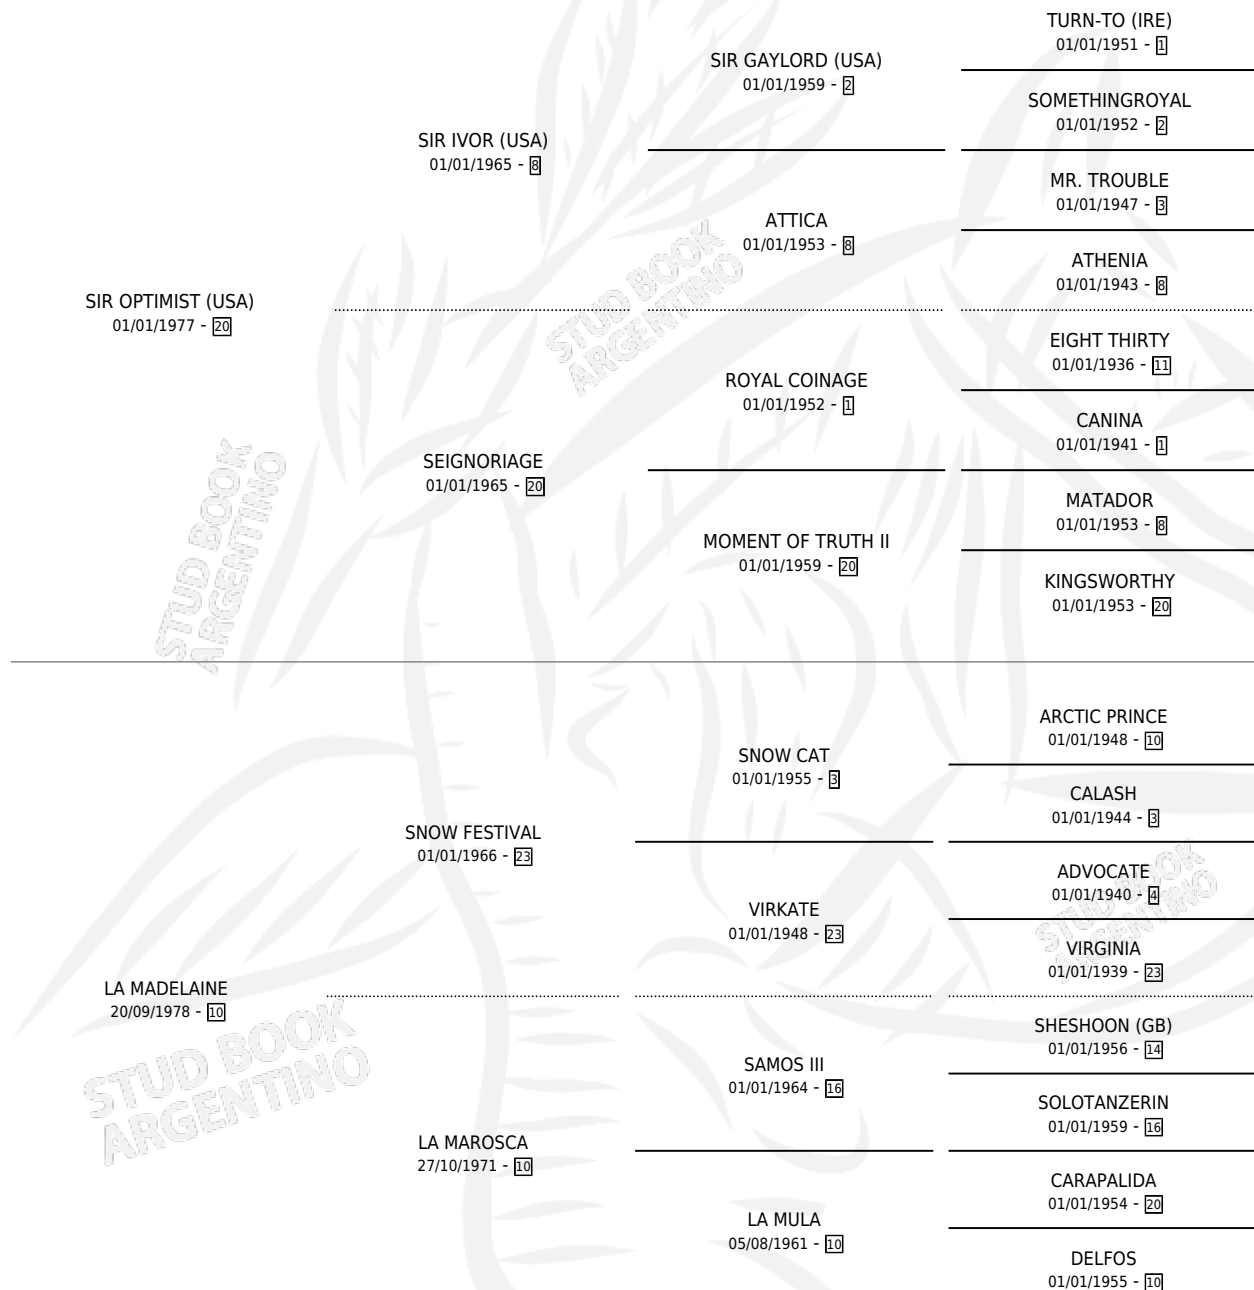

LA ROCHELA

por **SIR OPTIMIST (USA)** y **LA MADELAINE** por **SNOW FESTIVAL**

Argentina · Hembra · Zaino · SP · 31/08/1984
Familia 10-a · Volumen 32

ESTADO

TIPIFICACIÓN SANGUÍNEA	✓
TIPIFICACIÓN POR ADN	X
PASAPORTE	X
IDENTIFICACIÓN POR MICROCHIP	X
REPRODUCTOR	✓

Lugar de nacimiento: Campo particular
Criador: Sin dato

~

HIJOS

	MACHOS	HEMBRAS
4 NACIERON	3	1
4 CORRIERON	3	1
4 GANARON	3	1

1	0	0
GANADORES CL	GANADORES GR	GANADORES G1

PEDIGREE