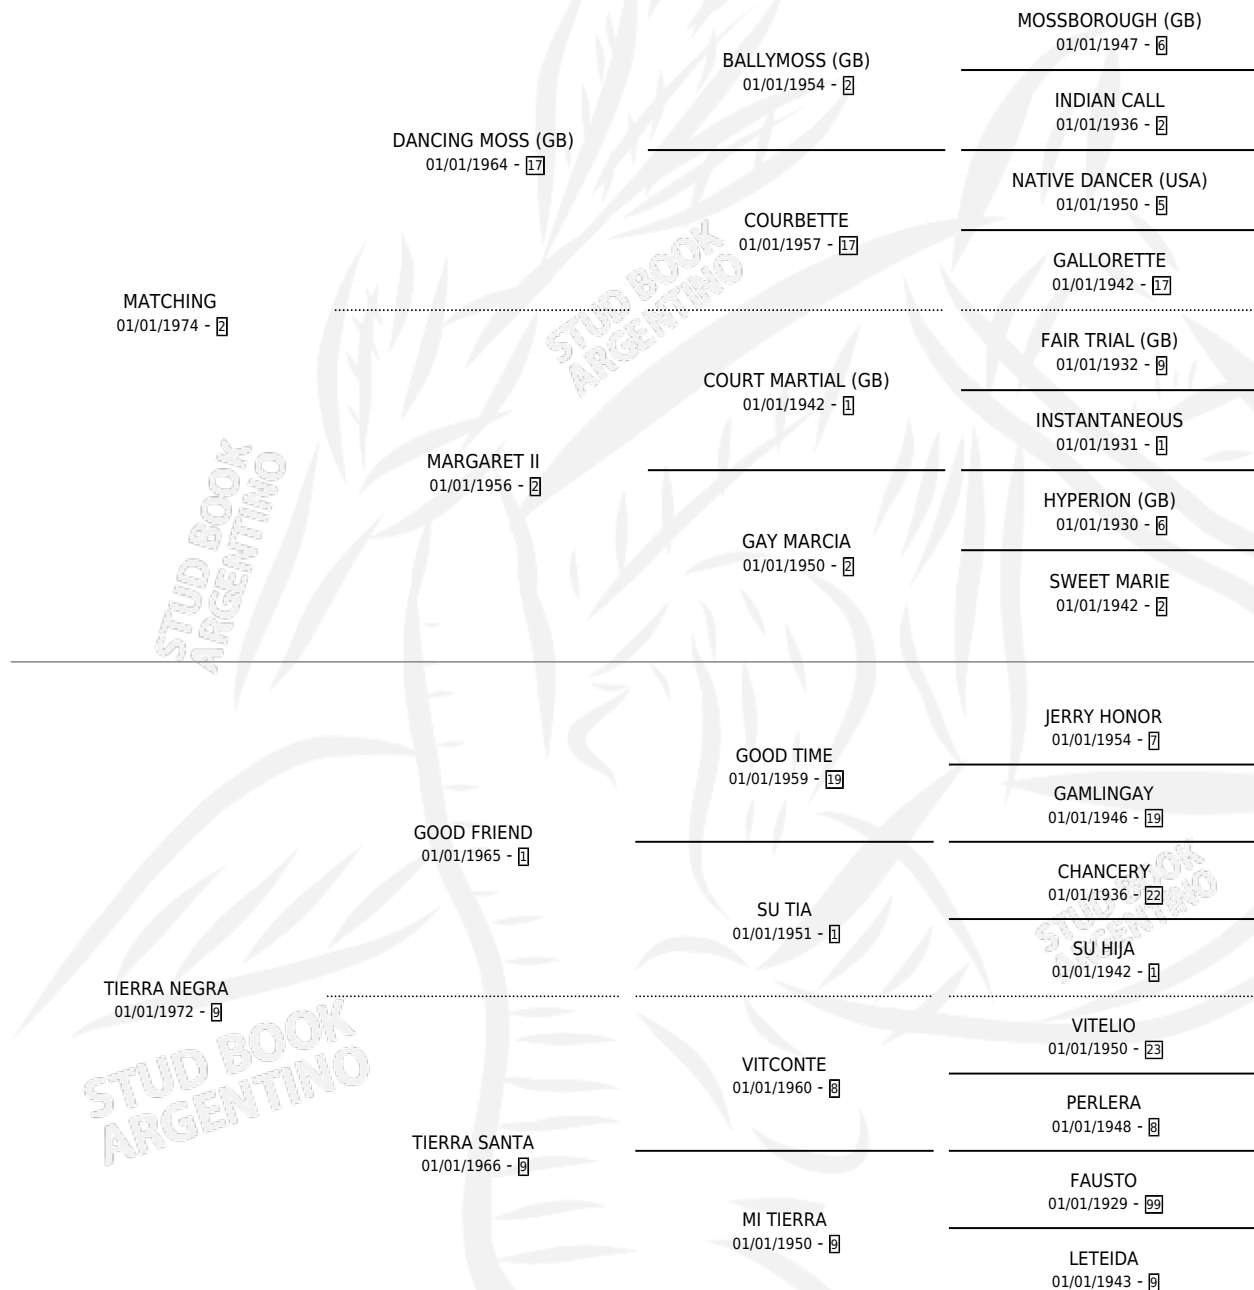

TERRACOTA

por **MATCHING** y **TIERRA NEGRA** por **GOOD FRIEND**

Argentina · Hembra · Alazan · SP · 11/09/1984
Familia 9 · Volumen 32

ESTADO

TIPIFICACIÓN SANGUÍNEA	X
TIPIFICACIÓN POR ADN	X
PASAPORTE	X
IDENTIFICACIÓN POR MICROCHIP	X
REPRODUCTOR	X

Lugar de nacimiento: Campo particular

Criador: Rosales Mario Alberto

PEDIGREE