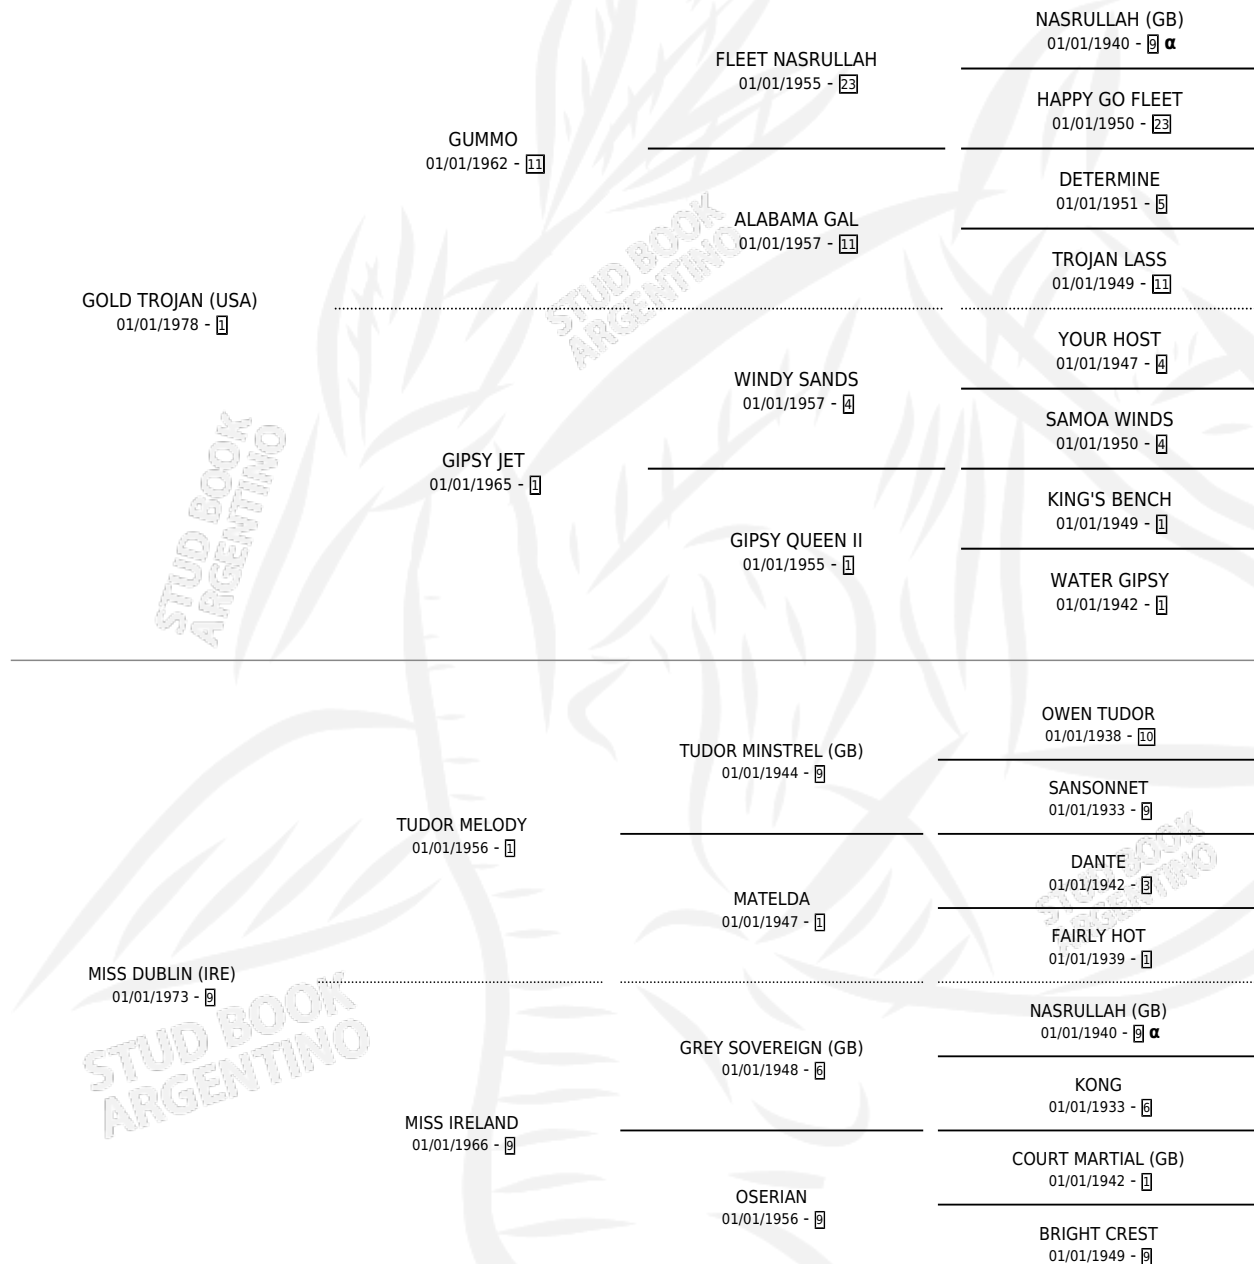

TROJAN MELODY

por **GOLD TROJAN (USA)** y **MISS DUBLIN (IRE)** por **TUDOR MELODY**

Argentina · Hembra · Zaino · SP · 16/09/1984
Familia 9-h · Volumen 32

ESTADO

TIPIFICACIÓN SANGUÍNEA	✓
TIPIFICACIÓN POR ADN	X
PASAPORTE	X
IDENTIFICACIÓN POR MICROCHIP	X
REPRODUCTOR	✓

Lugar de nacimiento: Campo particular

Criador: Sin dato

~

HIJOS

	MACHOS	HEMBRAS
5 NACIERON	3	2
3 CORRIERON	2	1
2 GANARON	2	0
0 GANADORES CL	0 GANADORES GR	0 GANADORES G1

PEDIGREE

INBREEDING : α

S

cimientos 5 / Efectividad 35.71%

PADRILLO	PRODUCTO	CRIADOR	1ER SERVICIO	ÚLTIMO SERVICIO
MARCEAU	∅		06/12/2004	06/12/2004
TROJAN MELODY	∅		16/11/2002	16/11/2002
SHARE THE GLORY (USA)	∅		02/12/2001	02/12/2001
NOT TOO EASY (USA)	∅		04/12/2000	08/12/2000
SAILOR'S TEA (USA)	∅		18/12/1999	22/12/1999
ALPINO FITZ	∅		02/11/1998	23/11/1998
DON HERNANDO (USA)	DON LULA (M Z, 01/11/1997)	SIN DATO	05/10/1996	15/11/1996
RUNNER BOY	∅		28/10/1995	28/10/1995
CHOIR PROSPECT (USA)	∅		10/12/1994	10/12/1994
FICTION (USA)	GOLD FICTION (M AT, 20/10/1993)	SIN DATO	31/10/1992	31/10/1992
PRAISING (USA)	MELI PRAIS (H ZC, 22/10/1992)	SIN DATO	17/09/1991	17/11/1991
LASCAUX (USA)	GOLD WINTER (M ZN, 18/08/1991)	SIN DATO	12/08/1990	28/08/1990
PUNCTILIO (USA)	PUNK MELODY (H Z, 11/07/1990)	SIN DATO	09/08/1989	09/08/1989
PUNCTILIO (USA)	∅		05/11/1988	05/11/1988