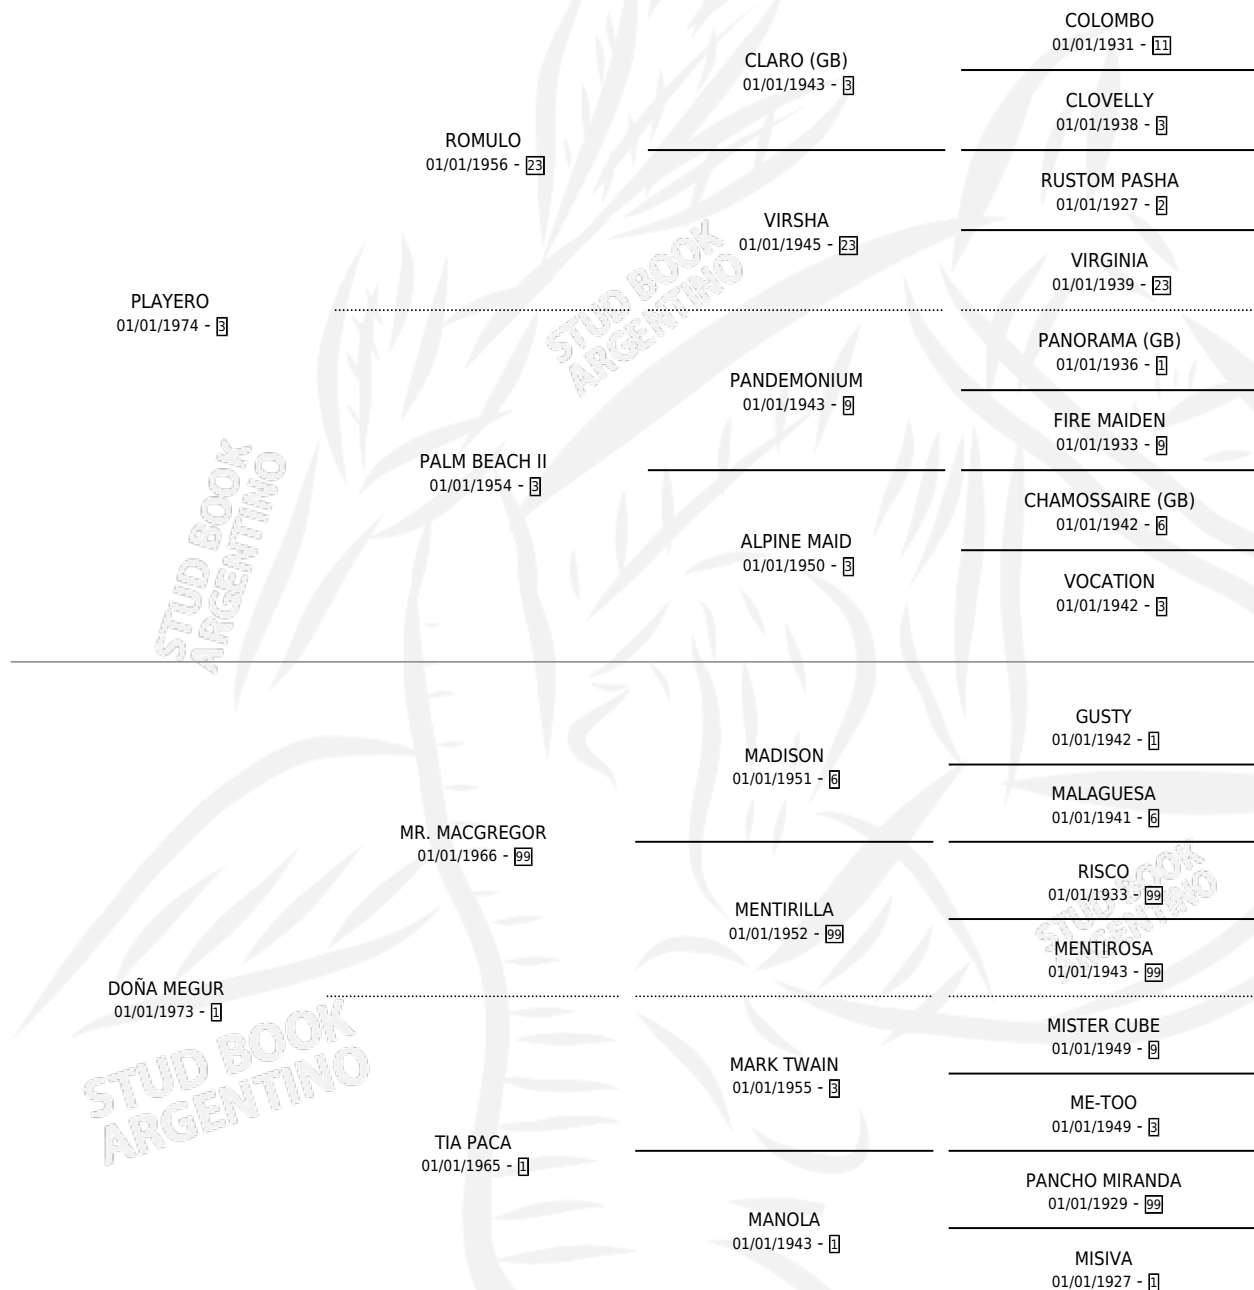

DOÑA YERA

por **PLAYERO** y **DOÑA MEGUR** por **MR. MACGREGOR**

Argentina · Hembra · Alazan · SP · 30/08/1984
Familia 1 · Volumen 32

ESTADO

TIPIFICACIÓN SANGUÍNEA	X
TIPIFICACIÓN POR ADN	X
PASAPORTE	X
IDENTIFICACIÓN POR MICROCHIP	X
REPRODUCTOR	X

Lugar de nacimiento: Campo particular

Criador: Sin dato

PEDIGREE

DOÑA YERA

Datos oficiales del Stud Book Argentino

Documento generado el 10/05/2026

studbook.org.ar