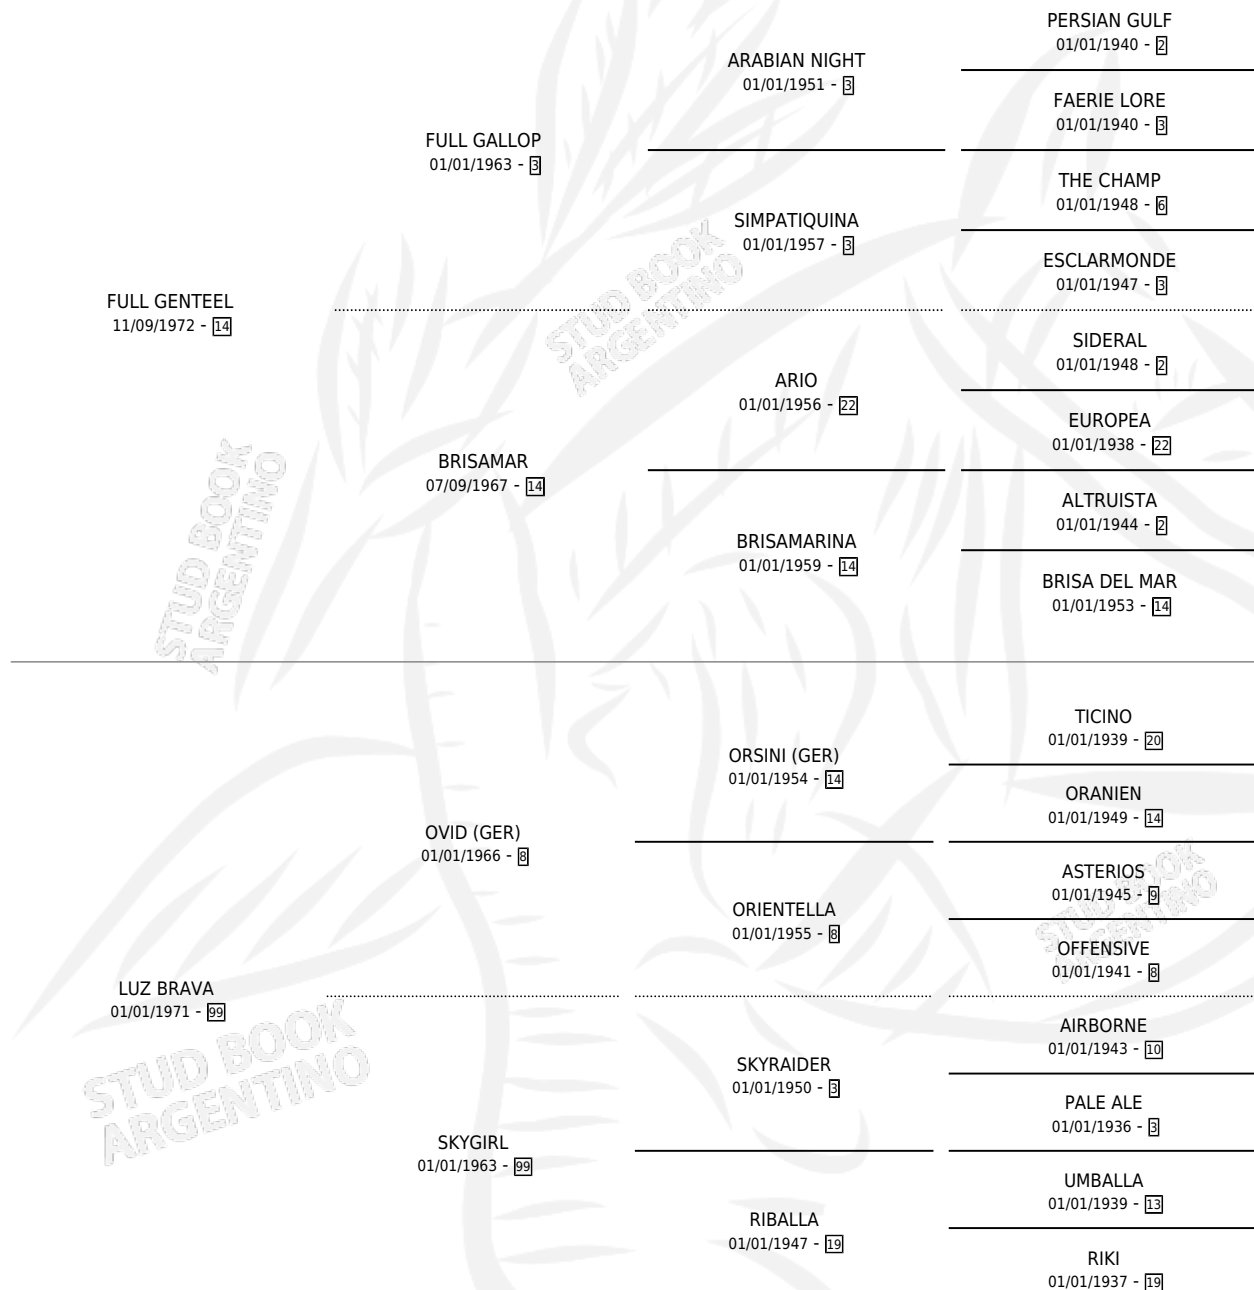

LUZBEL BRAVO

por FULL GENTEEL y LUZ BRAVA por OVID (GER)

Argentina · Macho · Zaino Colorado · SP · 20/08/1984
Familia 99 · Volumen 32

ESTADO

TIPIFICACIÓN SANGUÍNEA	✓
TIPIFICACIÓN POR ADN	X
PASAPORTE	X
IDENTIFICACIÓN POR MICROCHIP	X
REPRODUCTOR	✓

Lugar de nacimiento: Campo particular

Criador: Benavente Emilce Edilia

~

HIJOS

	MACHOS	HEMBRAS
5 NACIERON	2	3
1 CORRIERON	1	0

SIN ACTUACIONES

PEDIGREE

CAMPAÑA

Solo carreras oficiales de Argentina

POR EDAD

EDAD	CC	1°	2°	3°	4°	5°	NP	CLC	CLG	CLCG1	CLGG1	IMPORTE	GANANCIA / CC
4 AÑOS	3	0	0	0	1	0	2	0	0	0	0	\$0	\$0
5 AÑOS	4	1	1	0	1	0	1	0	0	0	0	\$0	\$0
6 AÑOS	4	0	0	1	0	0	3	0	0	0	0	\$0	\$0
7 AÑOS	2	0	0	1	0	1	0	0	0	0	0	\$0	\$0
TOTALES	13	1	1	2	2	1	6	0	0	0	0	\$0	\$0
%		7.7%	7.7%	15.4%	15.4%	7.7%	46.2%	0.0%	0.0%	0.0%	0.0%		