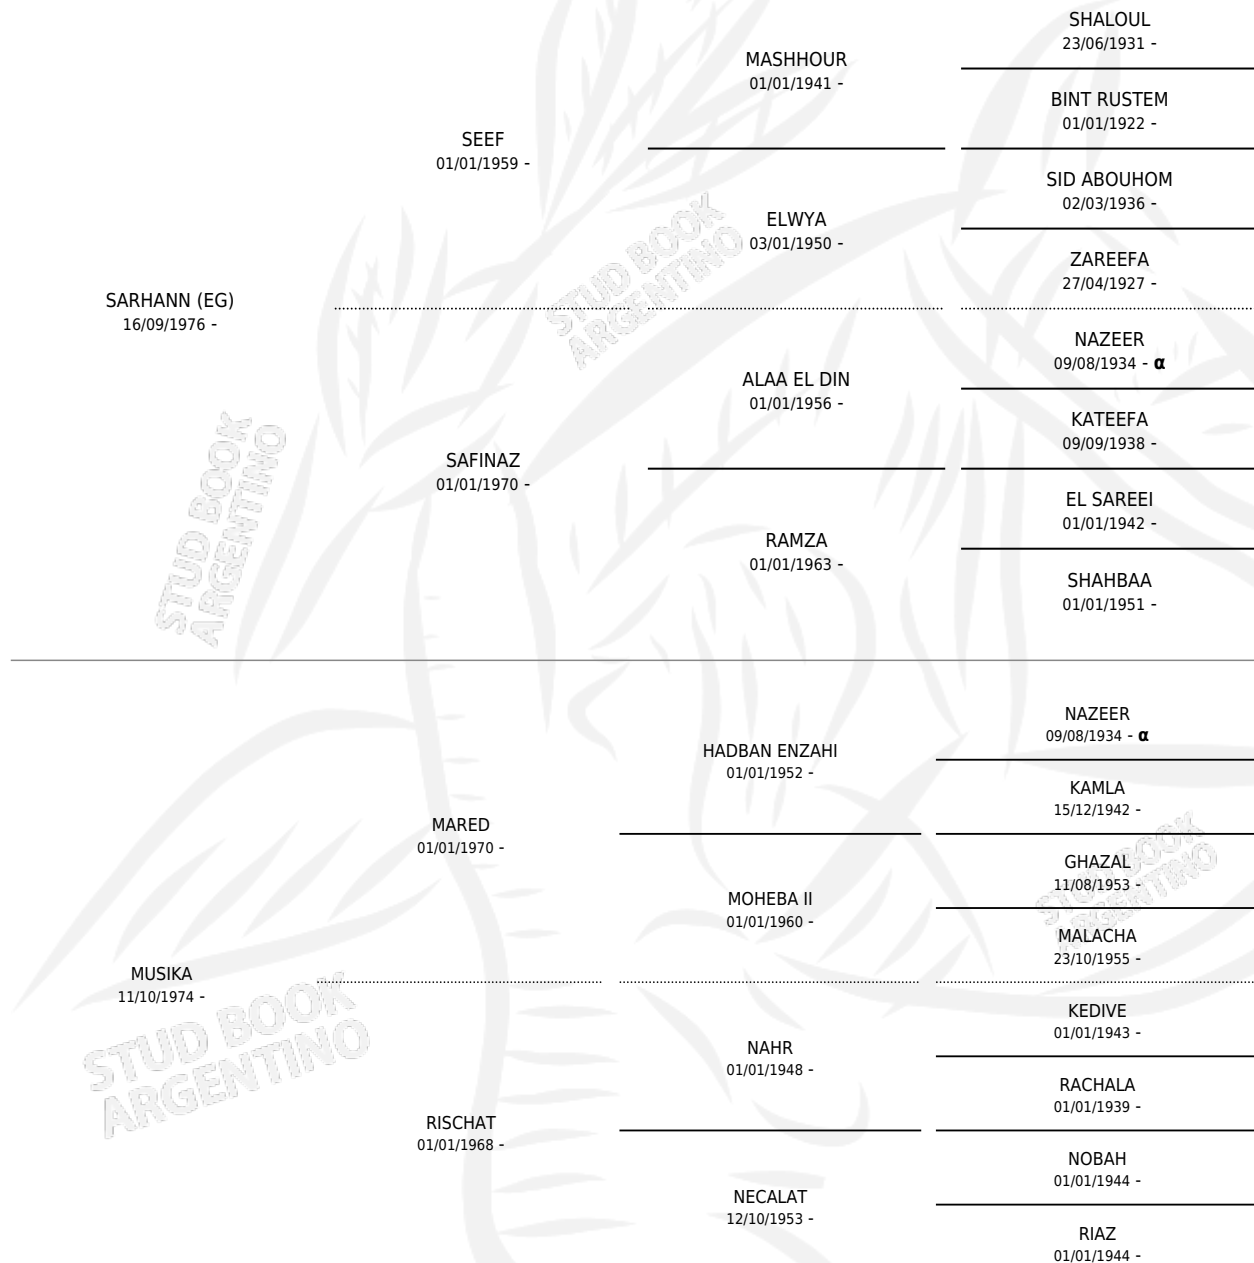

SCHAB

por SARHANN (EG) y MUSIKA por MARED

Argentina · Hembra · Alazan Tostado · AP · 25/08/1984
Familia · Volumen 32

ESTADO

TIPIFICACIÓN SANGUÍNEA	✓
TIPIFICACIÓN POR ADN	X
PASAPORTE	X
IDENTIFICACIÓN POR MICROCHIP	X
REPRODUCTOR	✓

Lugar de nacimiento: Campo particular

Criador: Sin dato

~

HIJOS

	MACHOS	HEMBRAS
7 NACIERON	3	4
SIN ACTUACIONES		

PEDIGREE

INBREEDING : α

**S**

cimientos 7 / Efectividad 50.00%

PADRILLO	PRODUCTO	CRIADOR	1ER SERVICIO	ÚLTIMO SERVICIO
MUMTAAZ	GALA CERR (H A, 24/01/1999)	SIN DATO	01/03/1998	05/03/1998
SCHAB	∅		13/11/1997	24/12/1997
Datos oficiales del Stud Book Argentino	ALLEGRO CERR		24/10/1996	29/10/1996
Documentó generado el 06/05/2026	∅		16/09/1995	18/09/1995
ALLEGRO CERR	∅		16/09/1995	18/09/1995
studbook.org.ar	∅		16/09/1995	18/09/1995
IES IBN FAWKIA (US)	BEAUJOLAIS CERR (M T, 01/10/1994)	SIN DATO	18/10/1993	18/10/1993
SAYANG (US)	∅		25/02/1993	25/02/1993
SAYANG (US)	∅		24/10/1992	22/11/1992
ANSATA EL MABROUK (US)	SCHABLIS CERR (H A, 16/10/1992)	SIN DATO	01/11/1991	23/11/1991
SOBRADOR	MV CAMILA (H TA, 21/10/1991) •MURIÓ EL 06/02/1992•	SIN DATO	09/11/1990	13/11/1990
SOBRADOR	MV MASCARITO (M A, 31/10/1990)	SIN DATO	27/11/1989	01/12/1989
SOBRADOR	MV LOQUILLA (H A, 20/11/1989)	SIN DATO	27/12/1988	31/12/1988
SOBRADOR	∅		24/03/1988	27/03/1988
SOBRADOR	∅		11/12/1987	14/12/1987
SOBRADOR	CRISPADO (M T, 04/11/1987)	SIN DATO	29/11/1986	02/12/1986