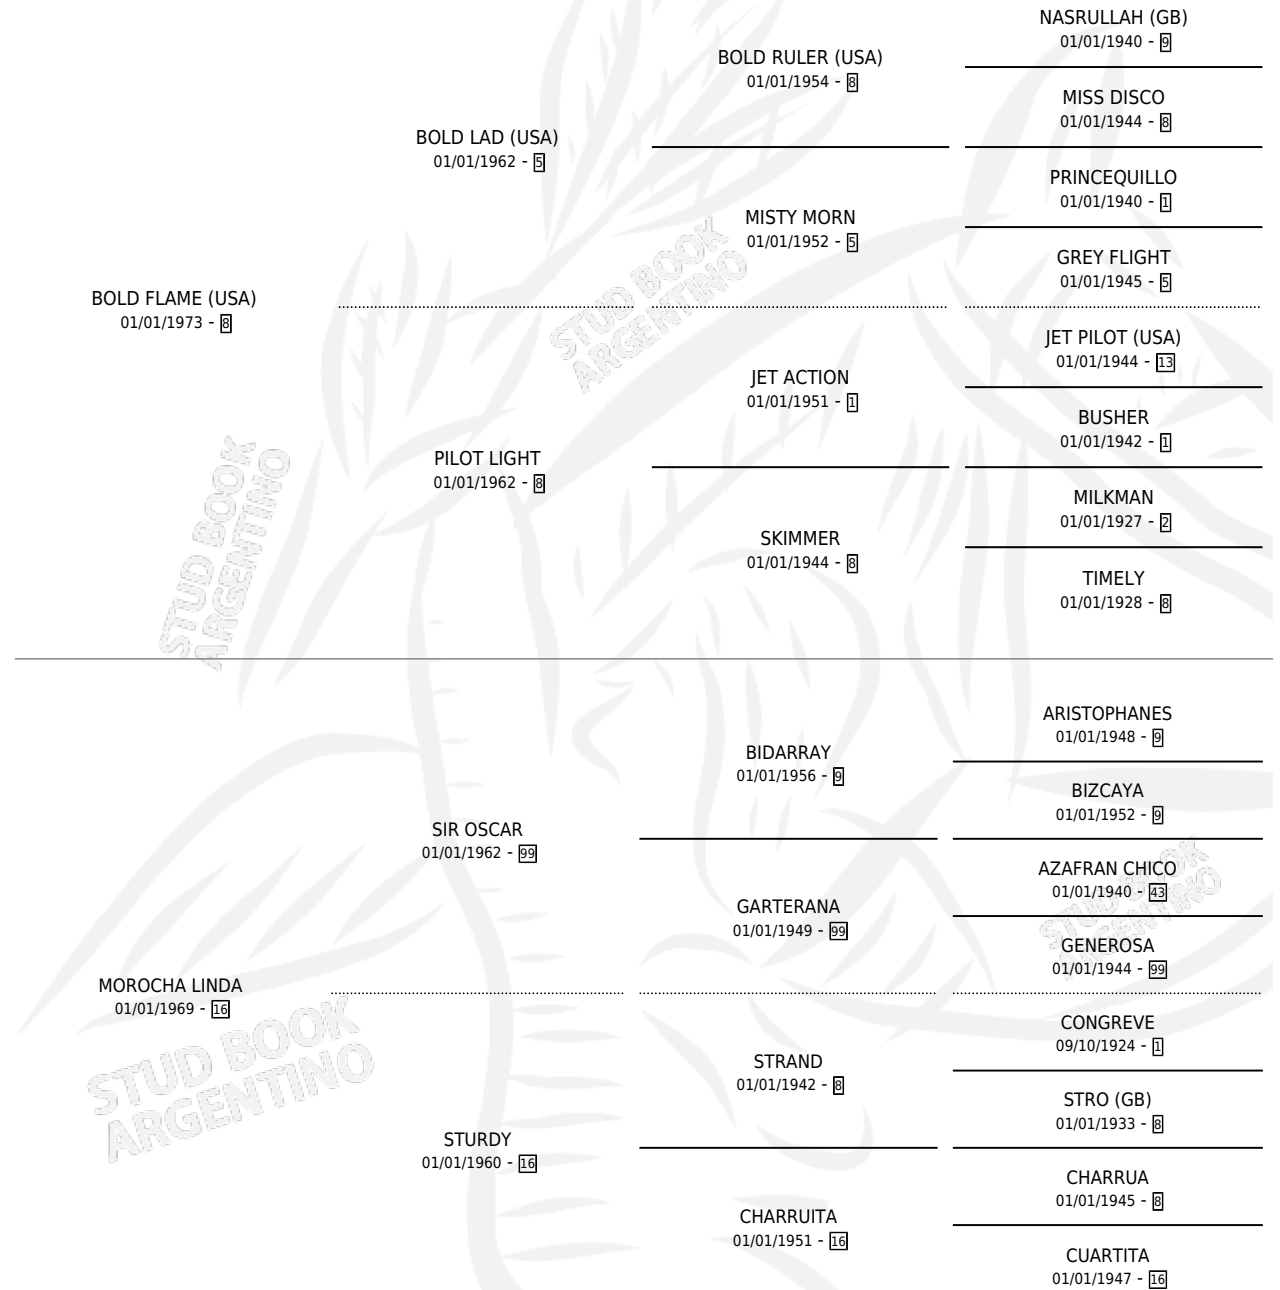

ALICE'S FLAME

por **BOLD FLAME (USA)** y **MOROCHA LINDA** por **SIR OSCAR**

Argentina · Hembra · Zaino · SP · 18/08/1984
Familia 16-e · Volumen 32

ESTADO

TIPIFICACIÓN SANGUÍNEA	✓
TIPIFICACIÓN POR ADN	X
PASAPORTE	X
IDENTIFICACIÓN POR MICROCHIP	X
REPRODUCTOR	✓

Lugar de nacimiento: Campo particular
Criador: Sin dato

~

HIJOS

	MACHOS	HEMBRAS
7 NACIERON	3	4
4 CORRIERON	1	3
3 GANARON	1	2

0	0	0
GANADORES CL	GANADORES GR	GANADORES G1

PEDIGREE

CAMPAÑA

Solo carreras oficiales de Argentina