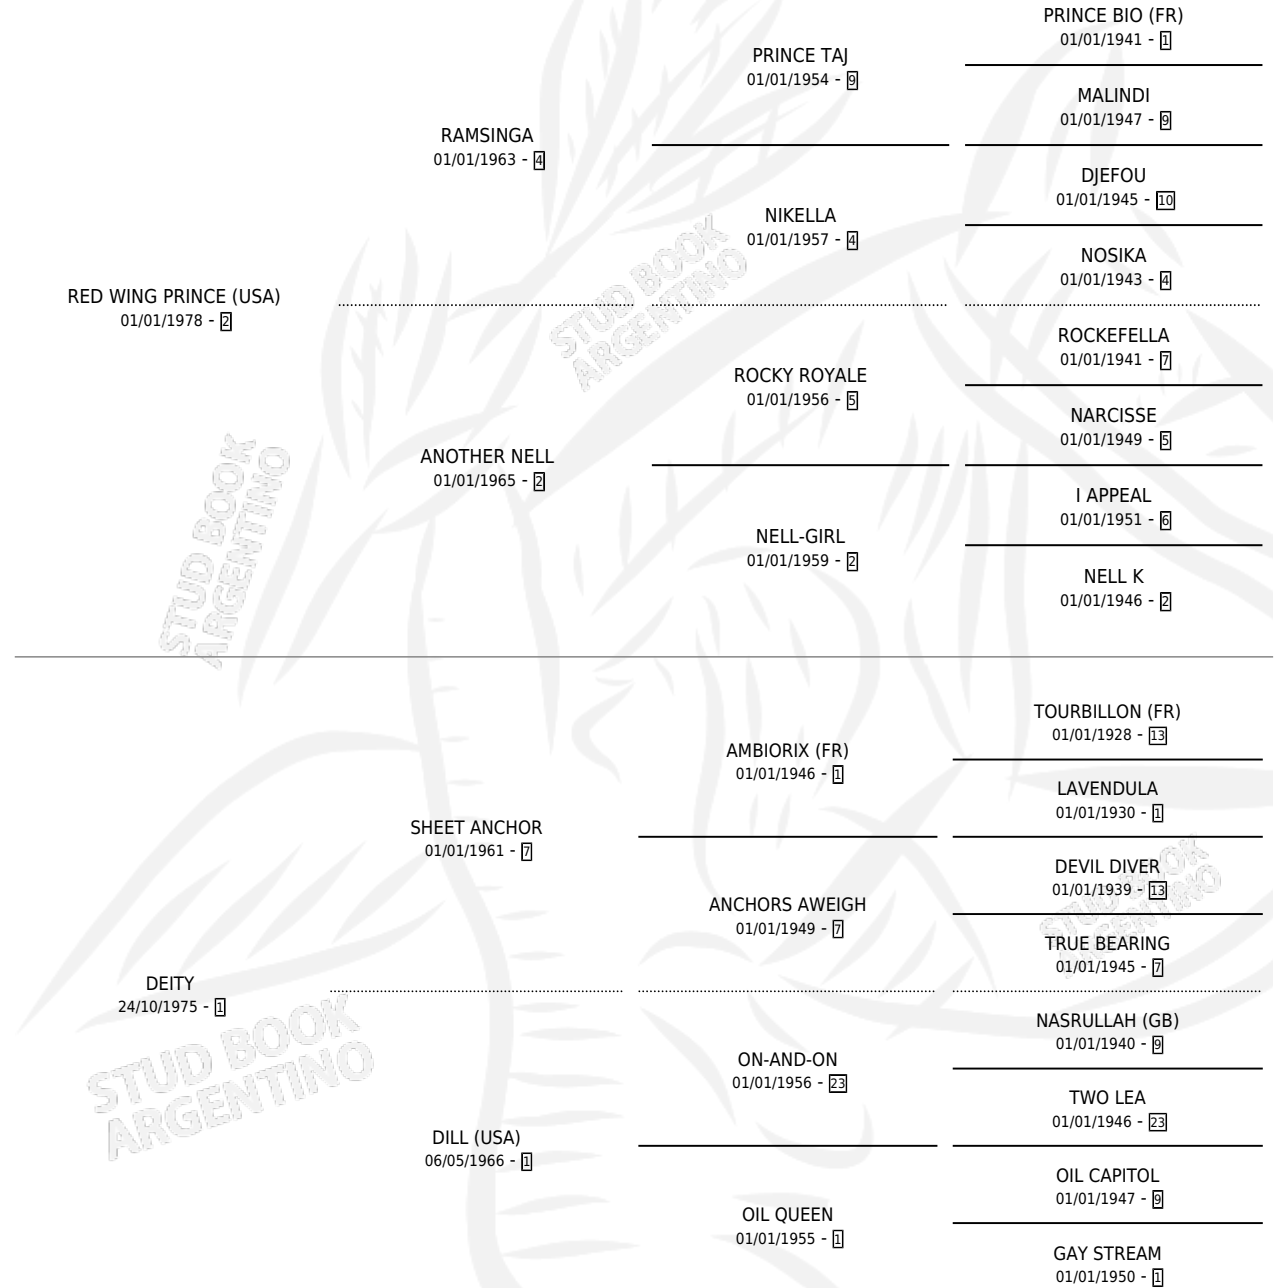

BLACK CLOUD

por **RED WING PRINCE (USA)** y **DEITY** por **SHEET ANCHOR**

Argentina · Hembra · Zaino Negro · SP · 14/08/1984
Familia 1-o · Volumen 32

ESTADO

TIPIFICACIÓN SANGUÍNEA	✓
TIPIFICACIÓN POR ADN	✓
PASAPORTE	X
IDENTIFICACIÓN POR MICROCHIP	X
REPRODUCTOR	✓

Lugar de nacimiento: Campo particular

Criador: Sin dato

~

HIJOS

	MACHOS	HEMBRAS
7 NACIERON	4	3
5 CORRIERON	3	2
3 GANARON	2	1
0 GANADORES CL	0 GANADORES GR	0 GANADORES G1

PEDIGREE

CAMPAÑA

Solo carreras oficiales de Argentina