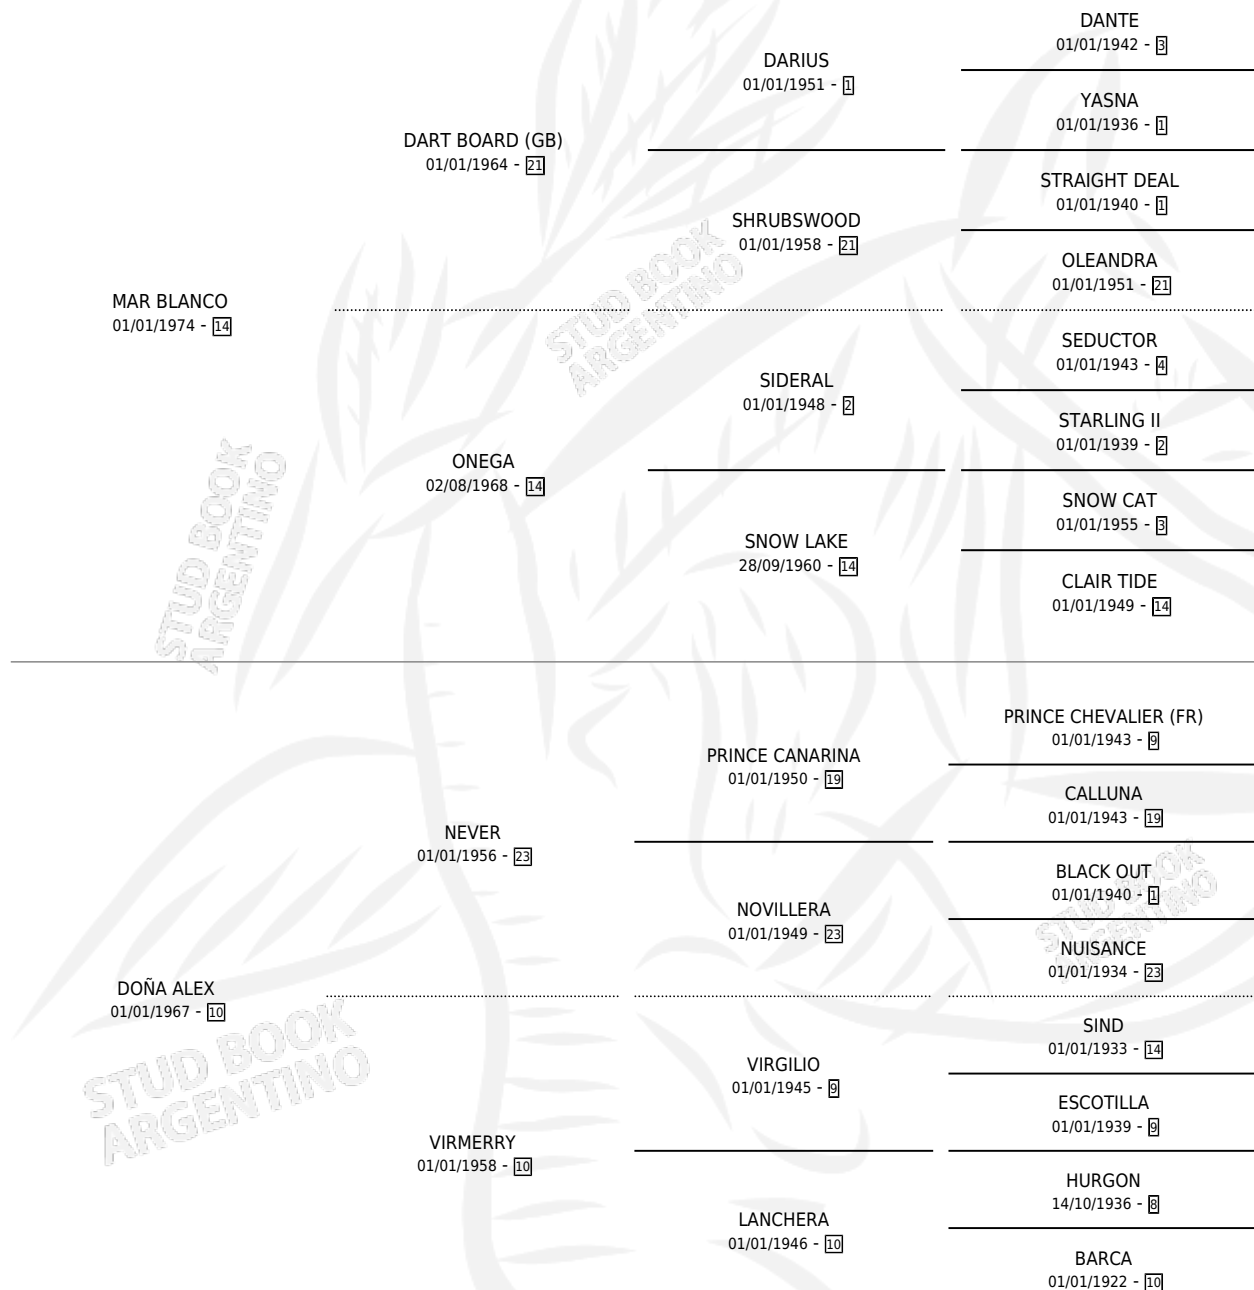

DONAMARIA

por **MAR BLANCO** y **DOÑA ALEX** por **NEVER**

Argentina · Hembra · Zaino · SP · 20/08/1984
Familia 10-e · Volumen 32

ESTADO

TIPIFICACIÓN SANGUÍNEA	✓
TIPIFICACIÓN POR ADN	X
PASAPORTE	X
IDENTIFICACIÓN POR MICROCHIP	X
REPRODUCTOR	✓

Lugar de nacimiento: Campo particular

Criador: Del Carmen

~

HIJOS

	MACHOS	HEMBRAS
2 NACIERON	1	1

SIN ACTUACIONES

PEDIGREE

S