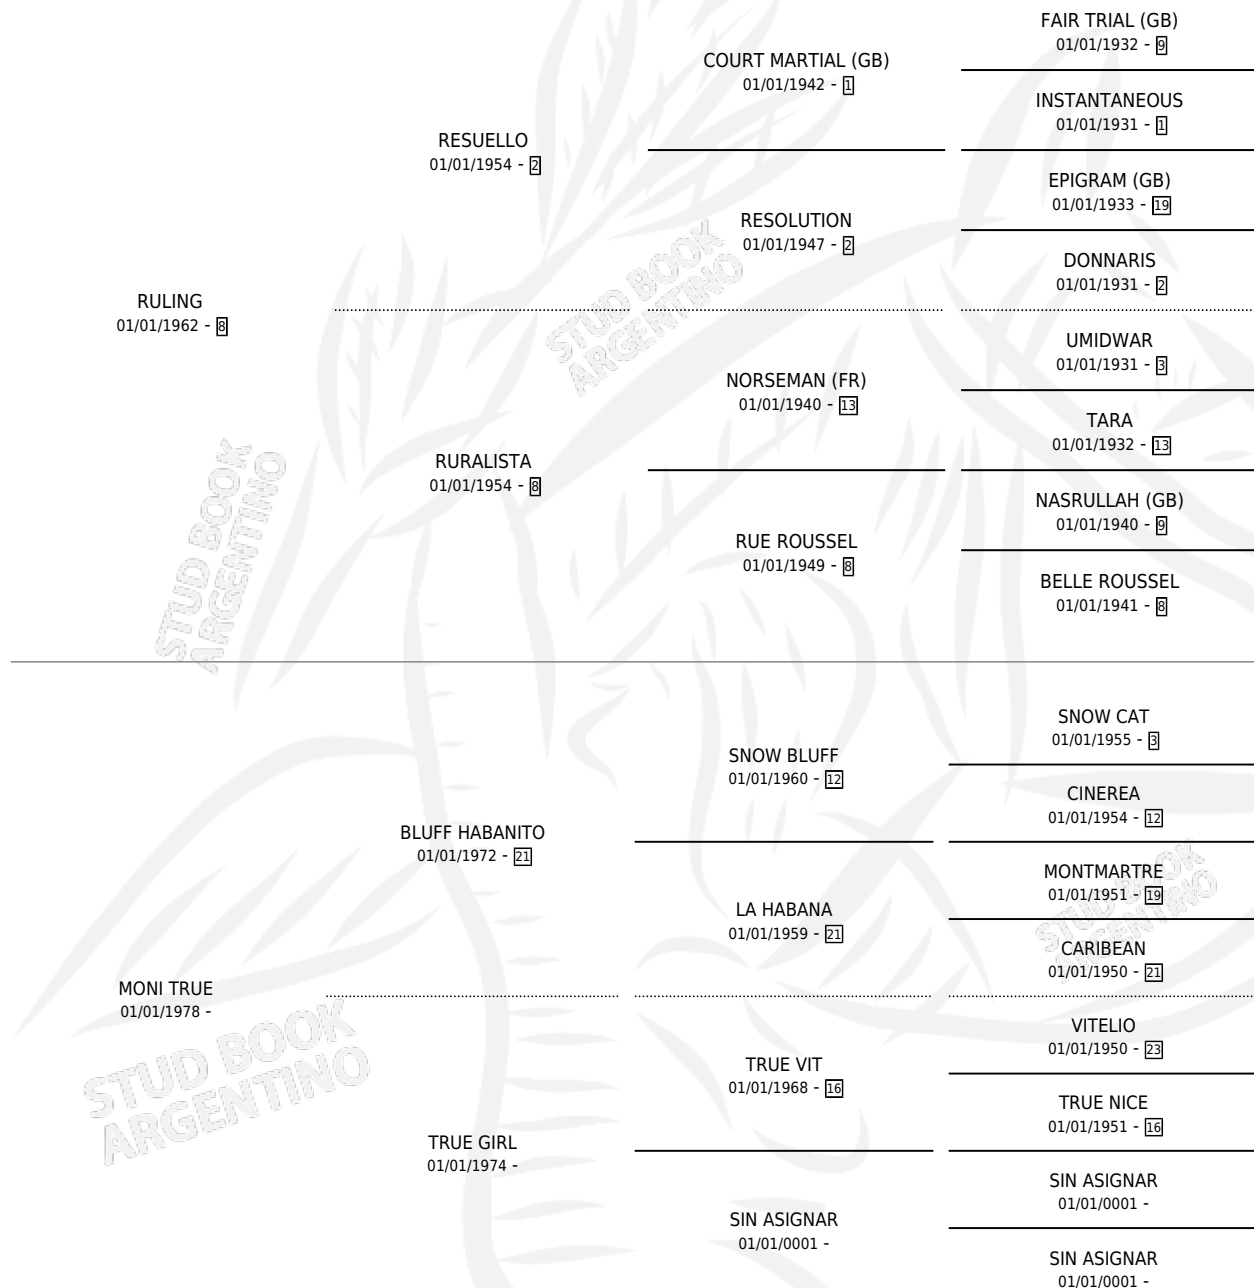

RULENDA

por RULING y MONI TRUE por BLUFF HABANITO

Argentina · Hembra · Zaino · SP · 22/08/1984
Familia · Volumen 32

ESTADO

TIPIFICACIÓN SANGUÍNEA	✓
TIPIFICACIÓN POR ADN	✓
PASAPORTE	X
IDENTIFICACIÓN POR MICROCHIP	X
REPRODUCTOR	✓

Lugar de nacimiento: Campo particular

Criador: Sin dato

~

HIJOS

	MACHOS	HEMBRAS
7 NACIERON	4	3
3 CORRIERON	2	1
1 GANARON	0	1
0 GANADORES CL	0 GANADORES GR	0 GANADORES G1

PEDIGREE

S

cimientos 7 / Efectividad 50.00%

PADRILLO	PRODUCTO	CRIADOR	1ER SERVICIO	ÚLTIMO SERVICIO
UNION LAKE	∅		15/09/2005	31/10/2005
RULENDA	∅		02/10/2004	20/11/2004
NIGHT PROWLER (USA)	∅		26/08/2003	18/12/2003
NIGHT PROWLER (USA)	∅		13/11/2001	15/11/2001
NIGHT PROWLER (USA)	∅		26/08/1999	08/10/1999
NIGHT PROWLER (USA)	DOY AMOR (H Z, 15/08/1999)	SIN DATO	24/08/1998	28/08/1998
NIGHT PROWLER (USA)	PALO Y PALO (M Z, 10/11/1997)	SIN DATO	14/10/1996	18/11/1996
NIGHT PROWLER (USA)	NARCO-VIP (M Z, 03/10/1996)	SIN DATO	02/10/1995	04/10/1995
NIGHT PROWLER (USA)	∅		06/08/1994	01/10/1994
NIGHT PROWLER (USA)	INDART (M Z, 28/07/1994)	SIN DATO	09/08/1993	15/08/1993
NIGHT PROWLER (USA)	∅		04/12/1992	06/12/1992
MONTE RUISEÑOR	RUISEÑORITA (H Z, 09/09/1992)	SIN DATO	11/09/1991	28/09/1991
HIGHGROVE (USA)	PINTIPARADA (H Z, 03/11/1990)	SIN DATO	27/11/1989	27/11/1989
HARDINGE	RULINDO (M Z, 19/11/1989) •MURIÓ EL 22/01/1991•	SIN DATO	04/12/1988	04/12/1988