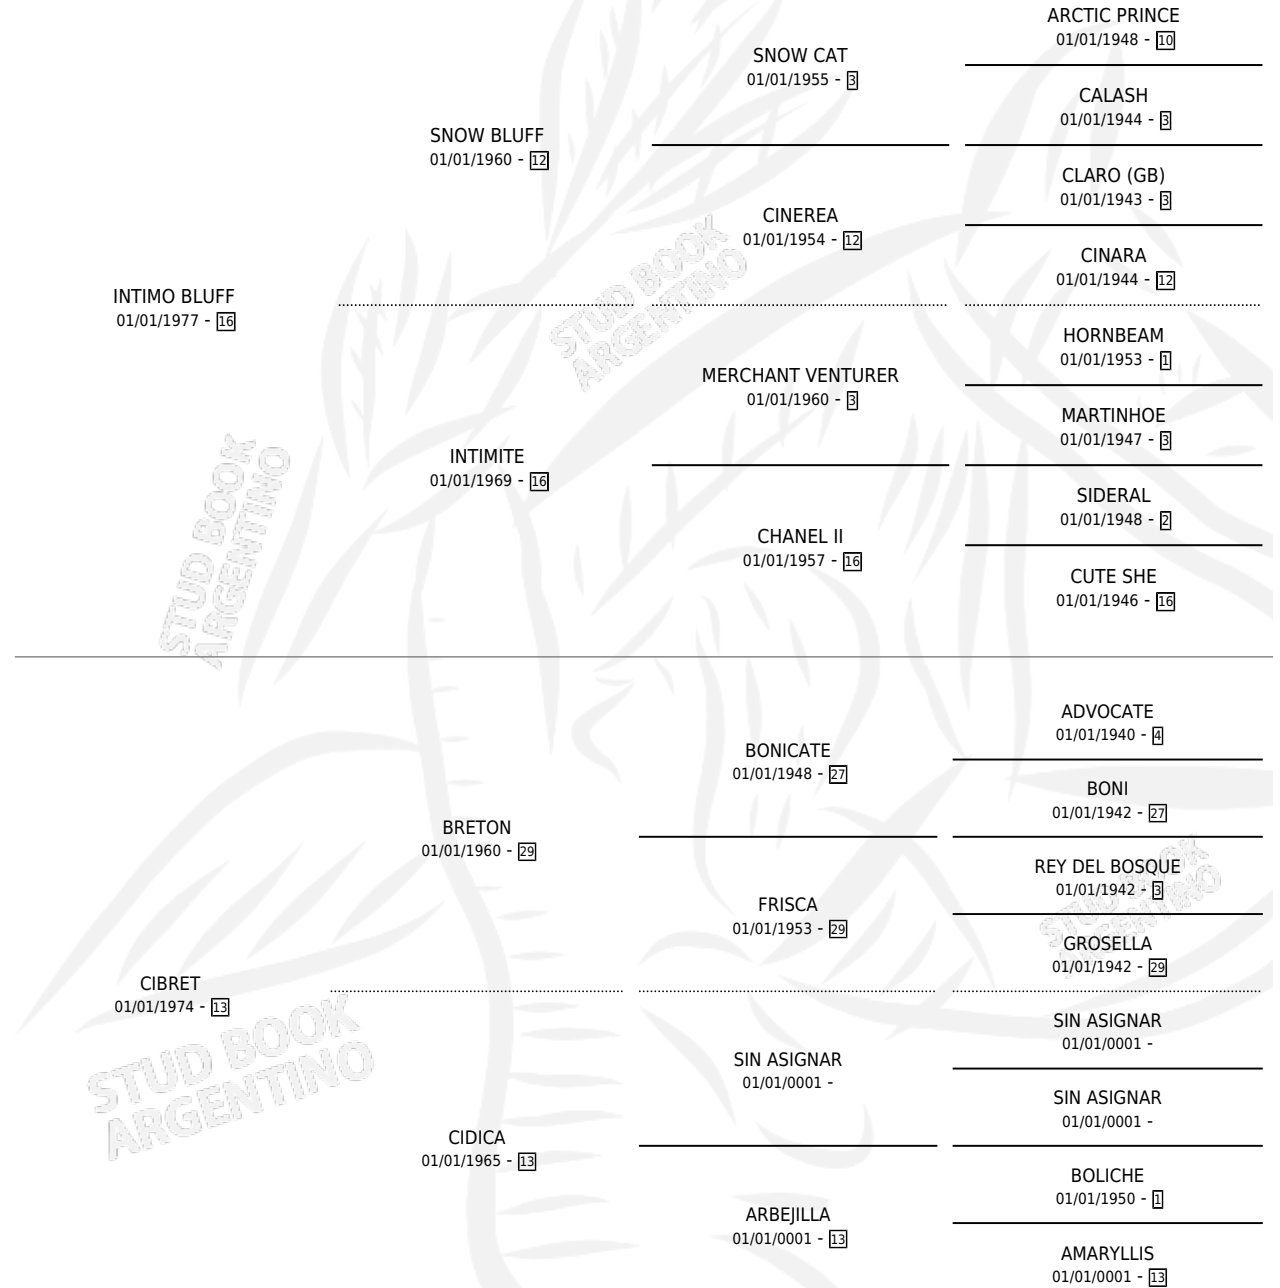

CANTOR BLUFF

por INTIMO BLUFF y CIBRET por BRETON

Argentina · Macho · Alazan · SP · 14/08/1984
Familia 13 · Volumen 32

ESTADO

TIPIFICACIÓN SANGUÍNEA	X
TIPIFICACIÓN POR ADN	X
PASAPORTE	X
IDENTIFICACIÓN POR MICROCHIP	X
REPRODUCTOR	X

Lugar de nacimiento: Campo particular

Criador: Los Manantiales

PEDIGREE

CANTOR BLUFF

Datos oficiales del Stud Book Argentino

Documento generado el 27/04/2026

studbook.org.ar