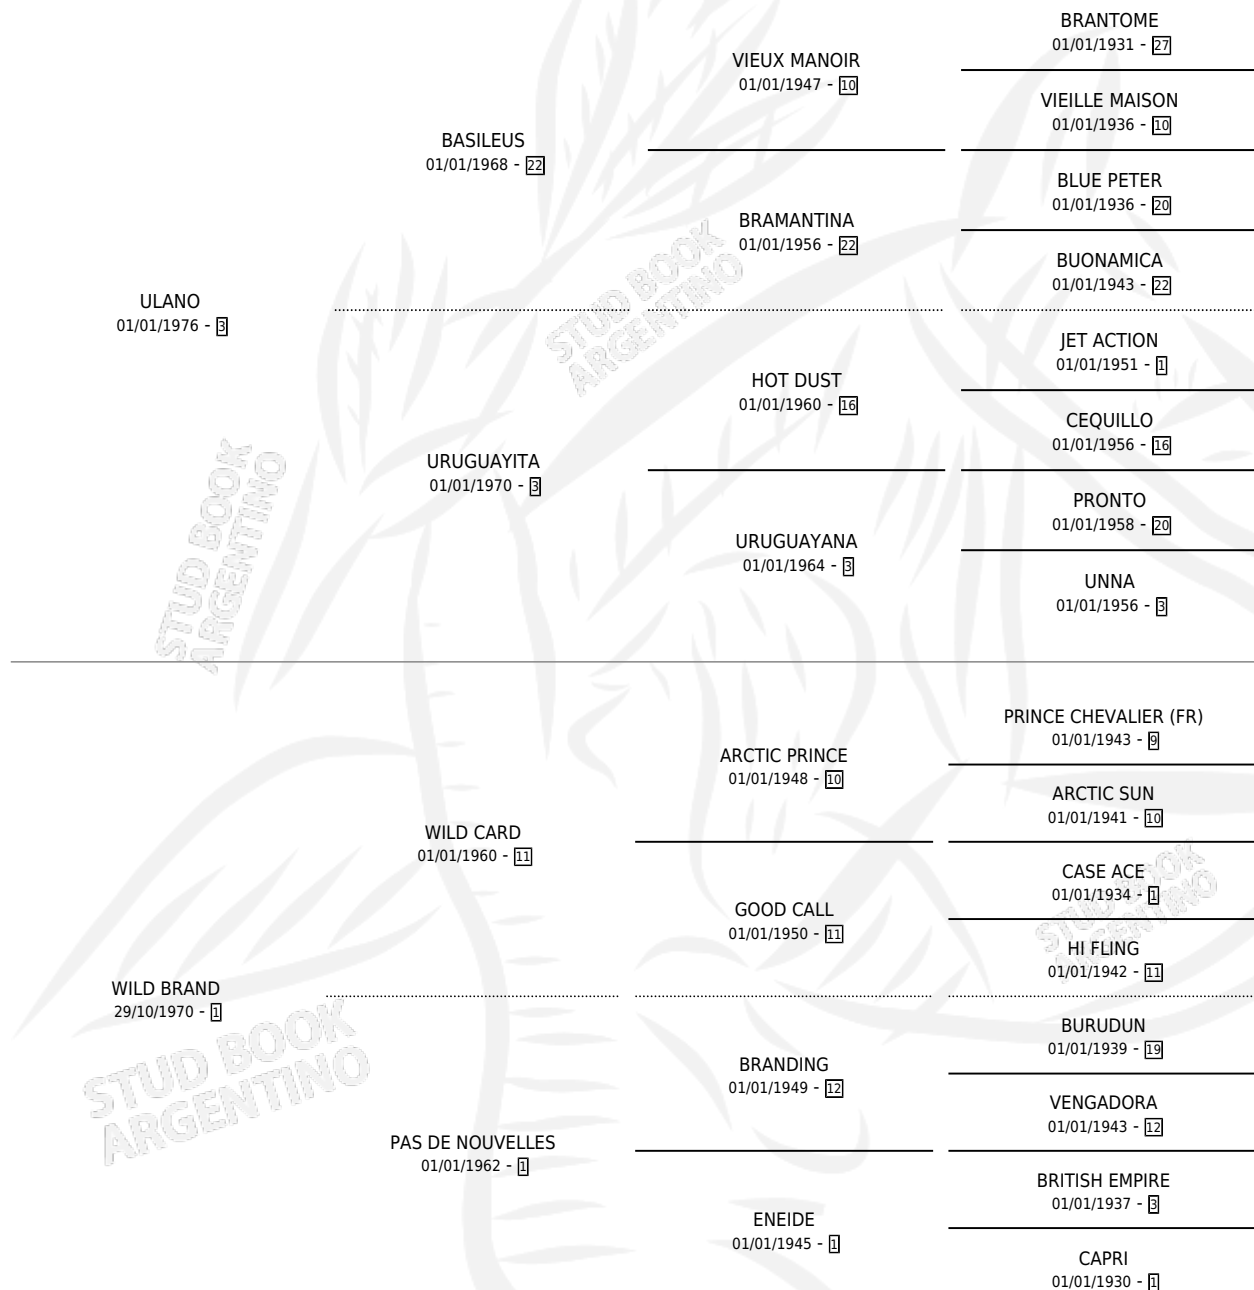

ULA ULA

por ULANO y WILD BRAND por WILD CARD

Argentina · Hembra · Alazan · SP · 16/09/1984
Familia 1-I · Volumen 32

ESTADO

TIPIFICACIÓN SANGUÍNEA	X
TIPIFICACIÓN POR ADN	X
PASAPORTE	X
IDENTIFICACIÓN POR MICROCHIP	X
REPRODUCTOR	X

Lugar de nacimiento: Campo particular

Criador: Sin dato

PEDIGREE

CAMPAÑA

Solo carreras oficiales de Argentina

POR EDAD

EDAD	CC	1°	2°	3°	4°	5°	NP	CLC	CLG	CLCG1	CLGG1	IMPORTE	GANANCIA / CC
5 AÑOS	2	0	0	0	0	0	2	0	0	0	0	\$0	\$0
TOTALES	2	0	0	0	0	0	2	0	0	0	0	\$0	\$0
%		0.0%	0.0%	0.0%	0.0%	0.0%	100%	0.0%	0.0%	0.0%	0.0%		