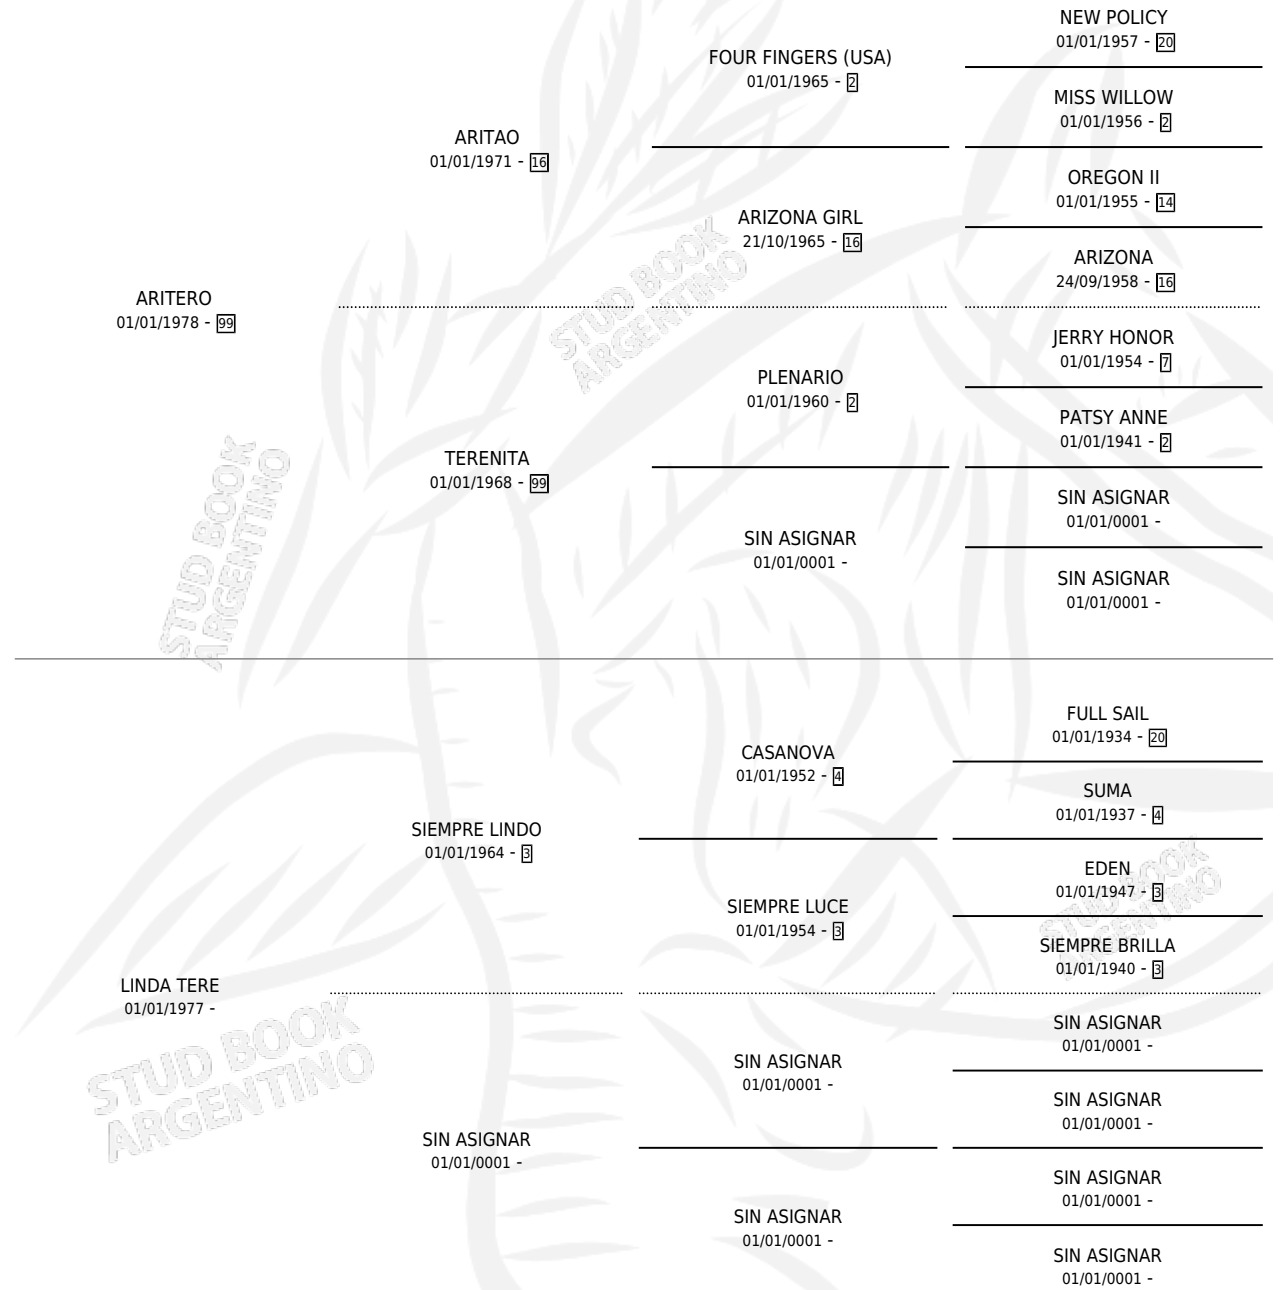

# SILIÑECA

por ARITERO y LINDA TERE por SIEMPRE LINDO

Argentina · Hembra · Zaino · SP · 05/09/1984  
Familia · Volumen 32

## ESTADO

TIPIFICACIÓN SANGUÍNEA	X
TIPIFICACIÓN POR ADN	X
PASAPORTE	X
IDENTIFICACIÓN POR MICROCHIP	X
REPRODUCTOR	X

**Lugar de nacimiento:** Campo particular

**Criador:** Sin dato

## PEDIGREE