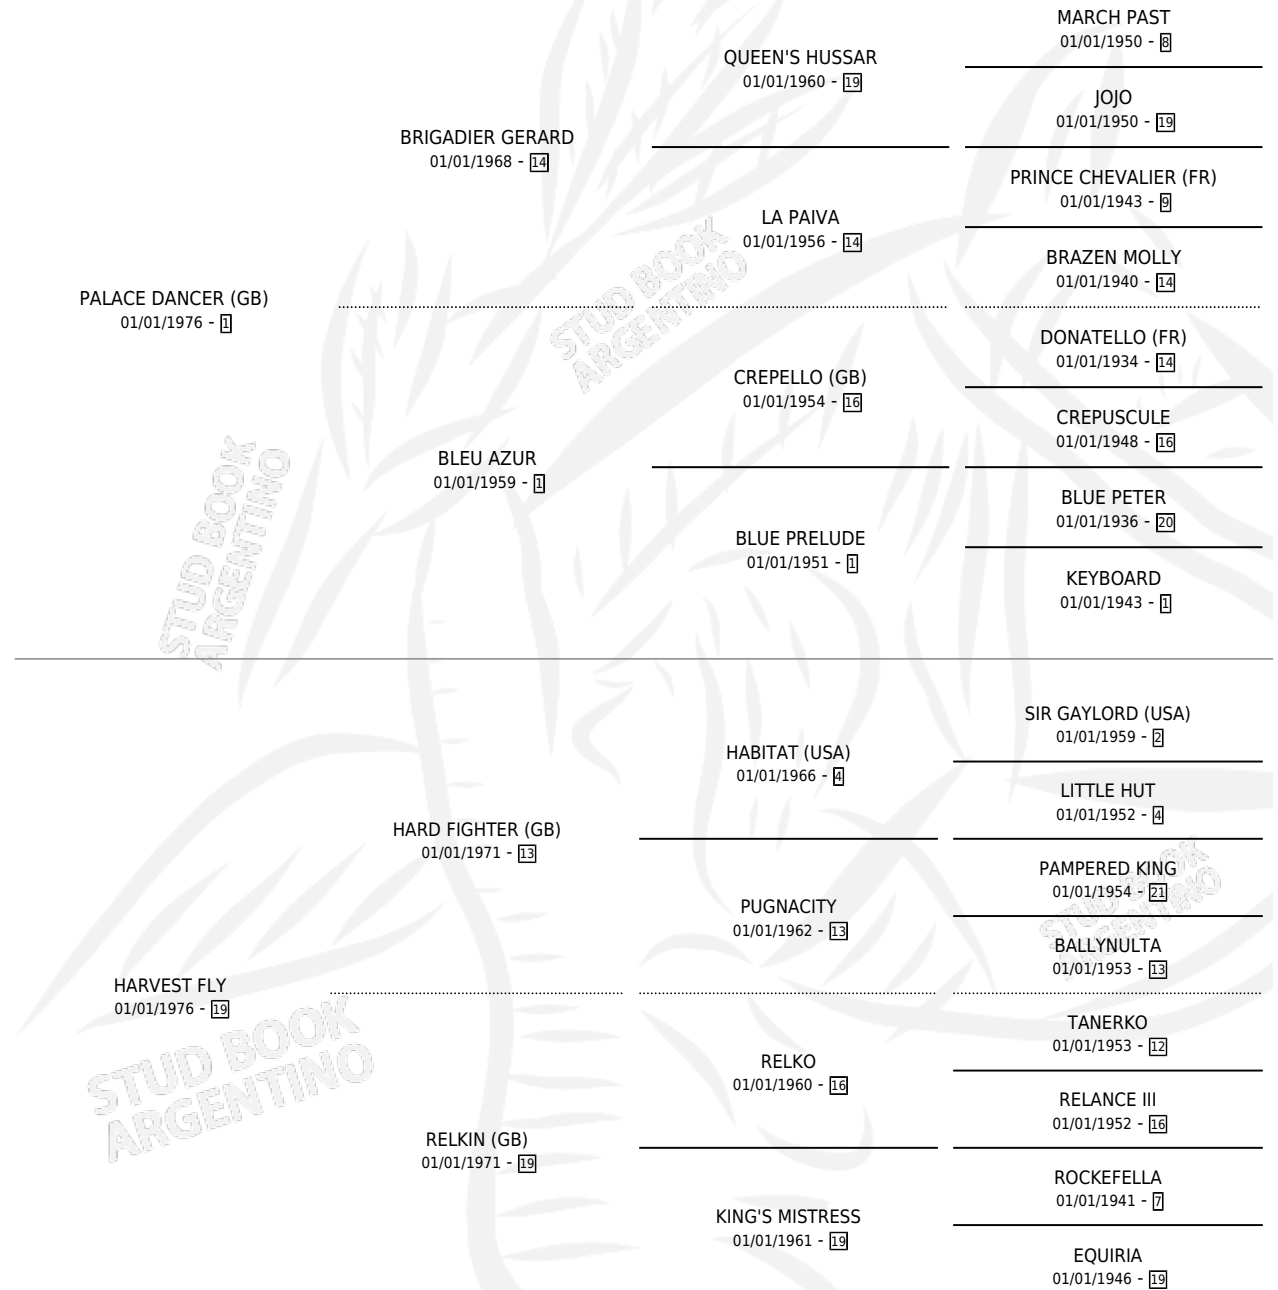

EL SARAO

por **PALACE DANCER (GB)** y **HARVEST FLY** por **HARD FIGHTER (GB)**

Argentina · Macho · Alazan · SP · 13/09/1984
Familia 19 · Volumen 32

ESTADO

TIPIFICACIÓN SANGUÍNEA	X
TIPIFICACIÓN POR ADN	X
PASAPORTE	X
IDENTIFICACIÓN POR MICROCHIP	X
REPRODUCTOR	X

Lugar de nacimiento: Campo particular

Criador: Sin dato

PEDIGREE

CAMPAÑA

Solo carreras oficiales de Argentina

POR EDAD

EDAD	CC	1°	2°	3°	4°	5°	NP	CLC	CLG	CLCG1	CLGG1	IMPORTE	GANANCIA / CC
3 AÑOS	1	1	0	0	0	0	0	0	0	0	0	\$0	\$0
4 AÑOS	2	0	0	0	0	0	2	0	0	0	0	\$0	\$0
TOTALES	3	1	0	0	0	0	2	0	0	0	0	\$0	\$0
%		33.3%	0.0%	0.0%	0.0%	0.0%	66.7%	0.0%	0.0%	0.0%	0.0%		