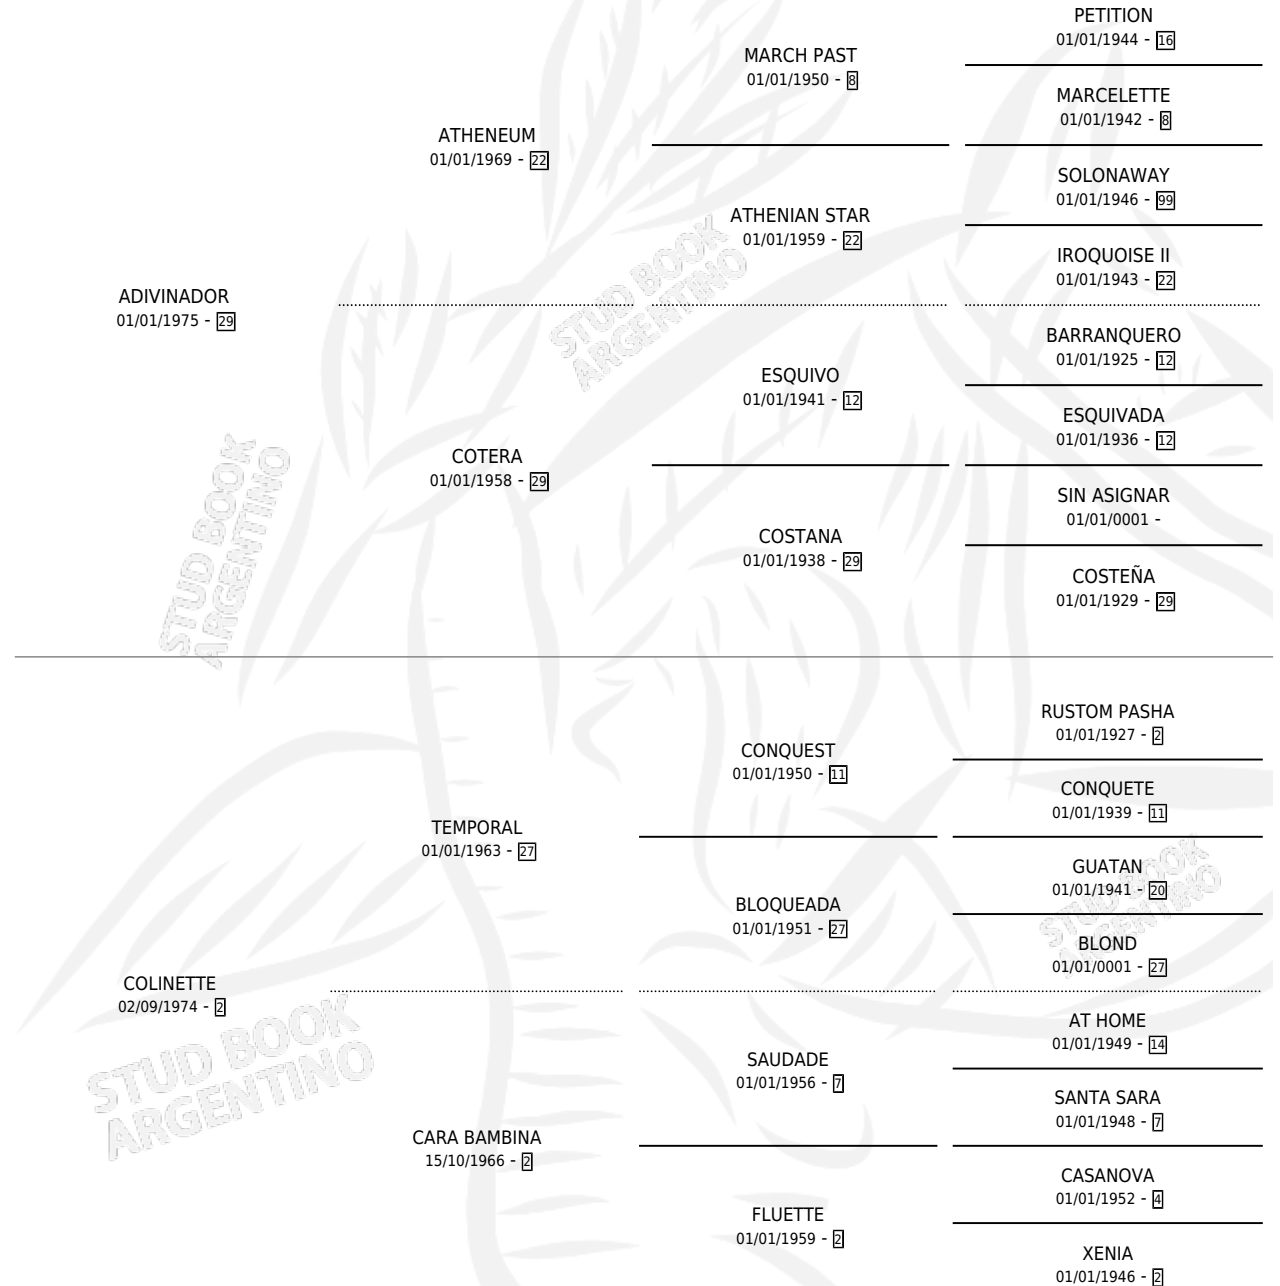

AD COLIN

por **ADIVINADOR** y **COLINETTE** por **TEMPORAL**

Argentina · Macho · Alazan Tostado · SP · 31/08/1984
Familia 2-b · Volumen 32

ESTADO

TIPIFICACIÓN SANGUÍNEA	X
TIPIFICACIÓN POR ADN	X
PASAPORTE	X
IDENTIFICACIÓN POR MICROCHIP	X
REPRODUCTOR	X

Lugar de nacimiento: Campo particular

Criador: Sin dato

PEDIGREE

AD COLIN

Datos oficiales del Stud Book Argentino

Documento generado el 10/05/2025

studbook.org.ar