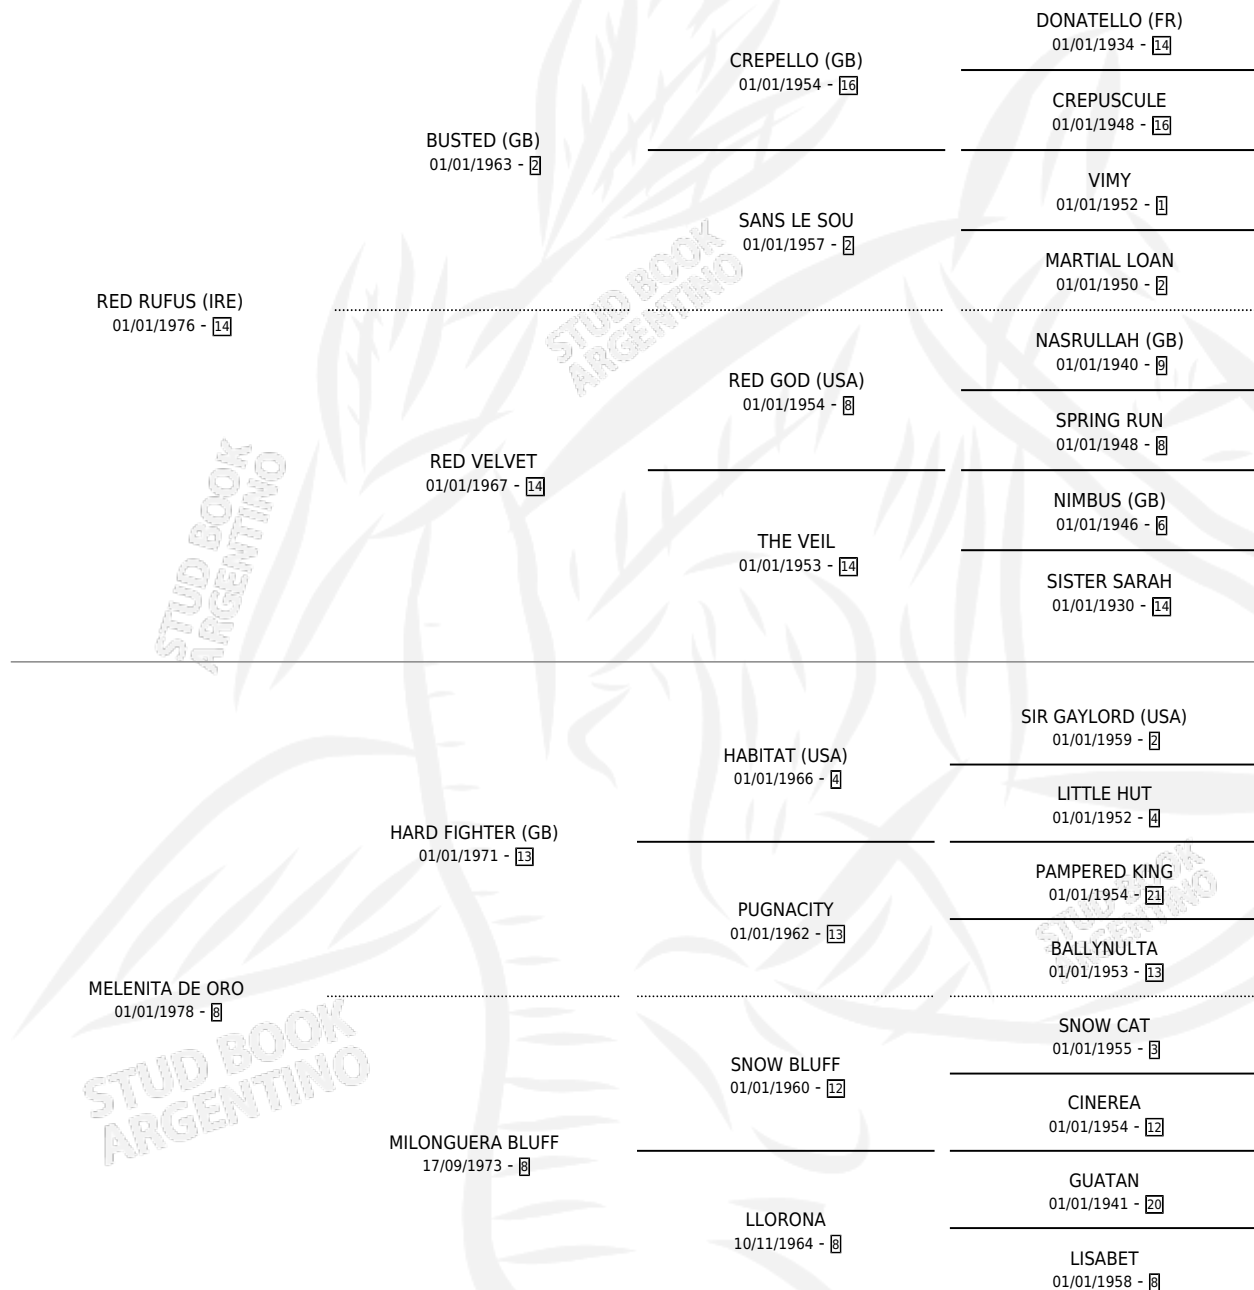

LA PAPIRUSA

por **RED RUFUS (IRE)** y **MELENITA DE ORO** por **HARD FIGHTER (GB)**

Argentina · Hembra · Zaino Doradillo · SP · 09/09/1984
Familia 8-c · Volumen 32

ESTADO

TIPIFICACIÓN SANGUÍNEA	✓
TIPIFICACIÓN POR ADN	X
PASAPORTE	X
IDENTIFICACIÓN POR MICROCHIP	X
REPRODUCTOR	✓

Lugar de nacimiento: Campo particular

Criador: Sin dato

~

HIJOS

	MACHOS	HEMBRAS
6 NACIERON	5	1
1 CORRIERON	1	0

SIN ACTUACIONES

PEDIGREE