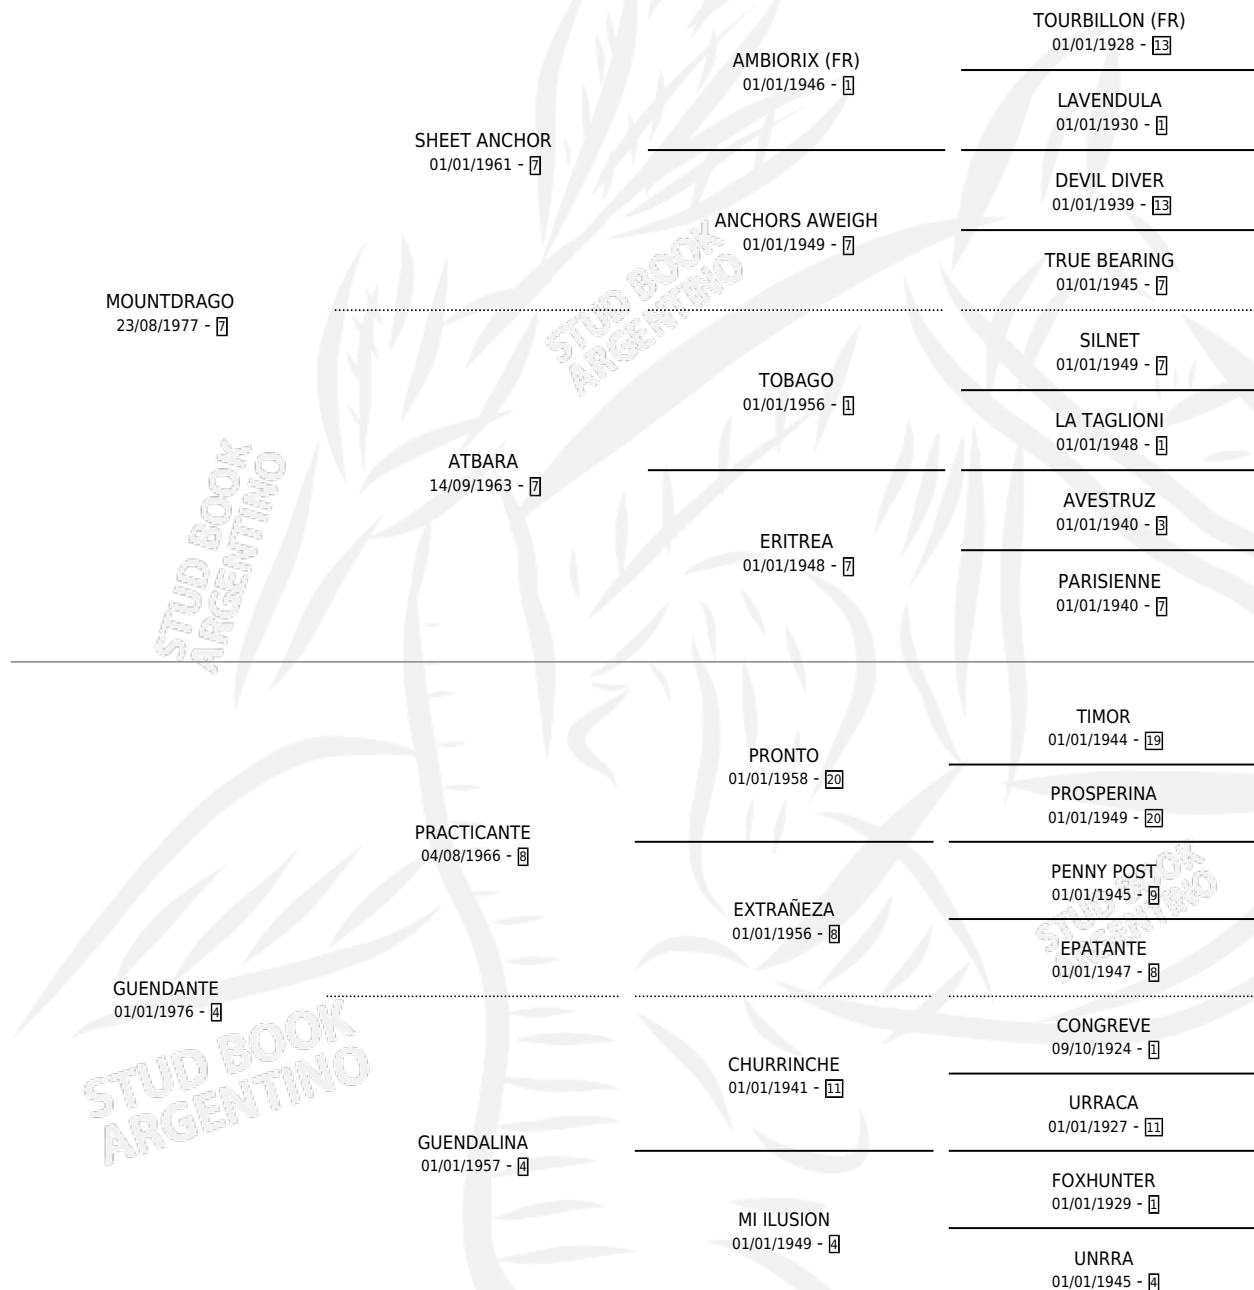

MA GATTE

por MOUNTDRAGO y GUENDANTE por PRACTICANTE

Argentina · Hembra · Alazan · SP · 22/08/1984
Familia 4-e · Volumen 32

ESTADO

TIPIFICACIÓN SANGUÍNEA	✓
TIPIFICACIÓN POR ADN	✓
PASAPORTE	X
IDENTIFICACIÓN POR MICROCHIP	X
REPRODUCTOR	✓

Lugar de nacimiento: Campo particular
Criador: La Biznaga

~

HIJOS

	MACHOS	HEMBRAS
11 NACIERON	3	8
9 CORRIERON	3	6
6 GANARON	2	4
1 GANADORES CL	1 GANADORES GR	0 GANADORES G1

PEDIGREE

SERVICIOS

Servicios **23** / Nacimientos **11** / Efectividad **47.83%**