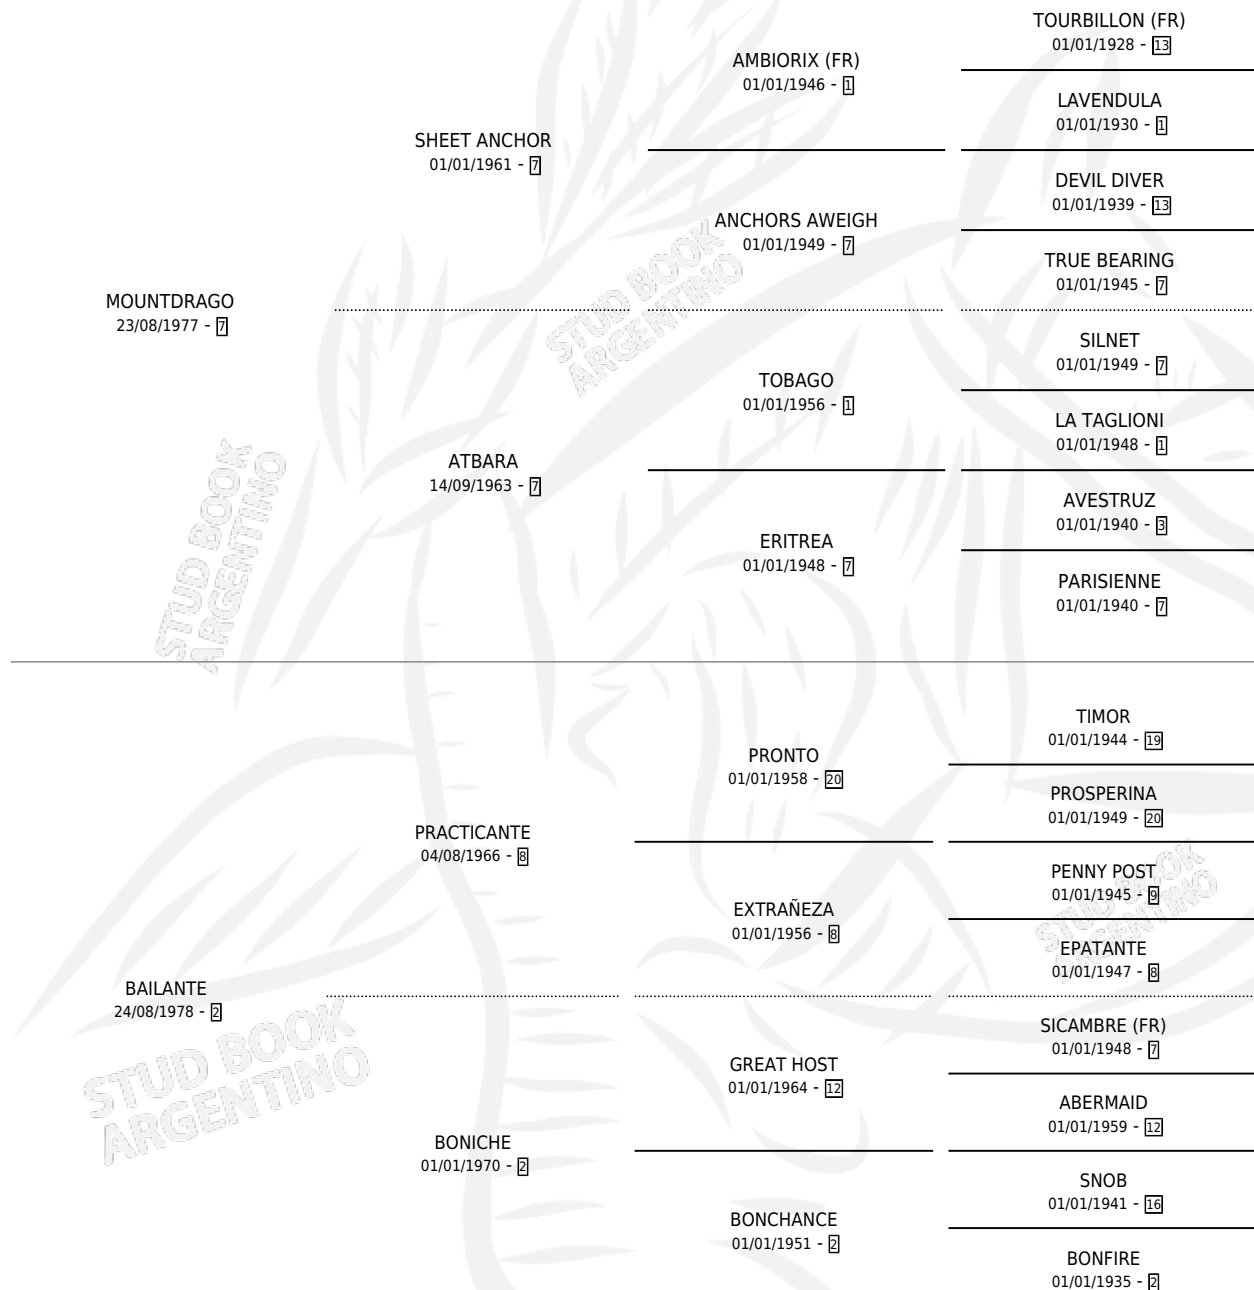

MA BALLERINE

por MOUNTDRAGO y BAILANTE por PRACTICANTE

Argentina · Hembra · Zaino · SP · 25/08/1984
Familia 2-g · Volumen 32

ESTADO

TIPIFICACIÓN SANGUÍNEA	✓
TIPIFICACIÓN POR ADN	X
PASAPORTE	X
IDENTIFICACIÓN POR MICROCHIP	X
REPRODUCTOR	✓

Lugar de nacimiento: La Biznaga

Criador: La Biznaga

~

HIJOS

	MACHOS	HEMBRAS
5 NACIERON	0	5
3 CORRIERON	0	3

SIN ACTUACIONES

PEDIGREE