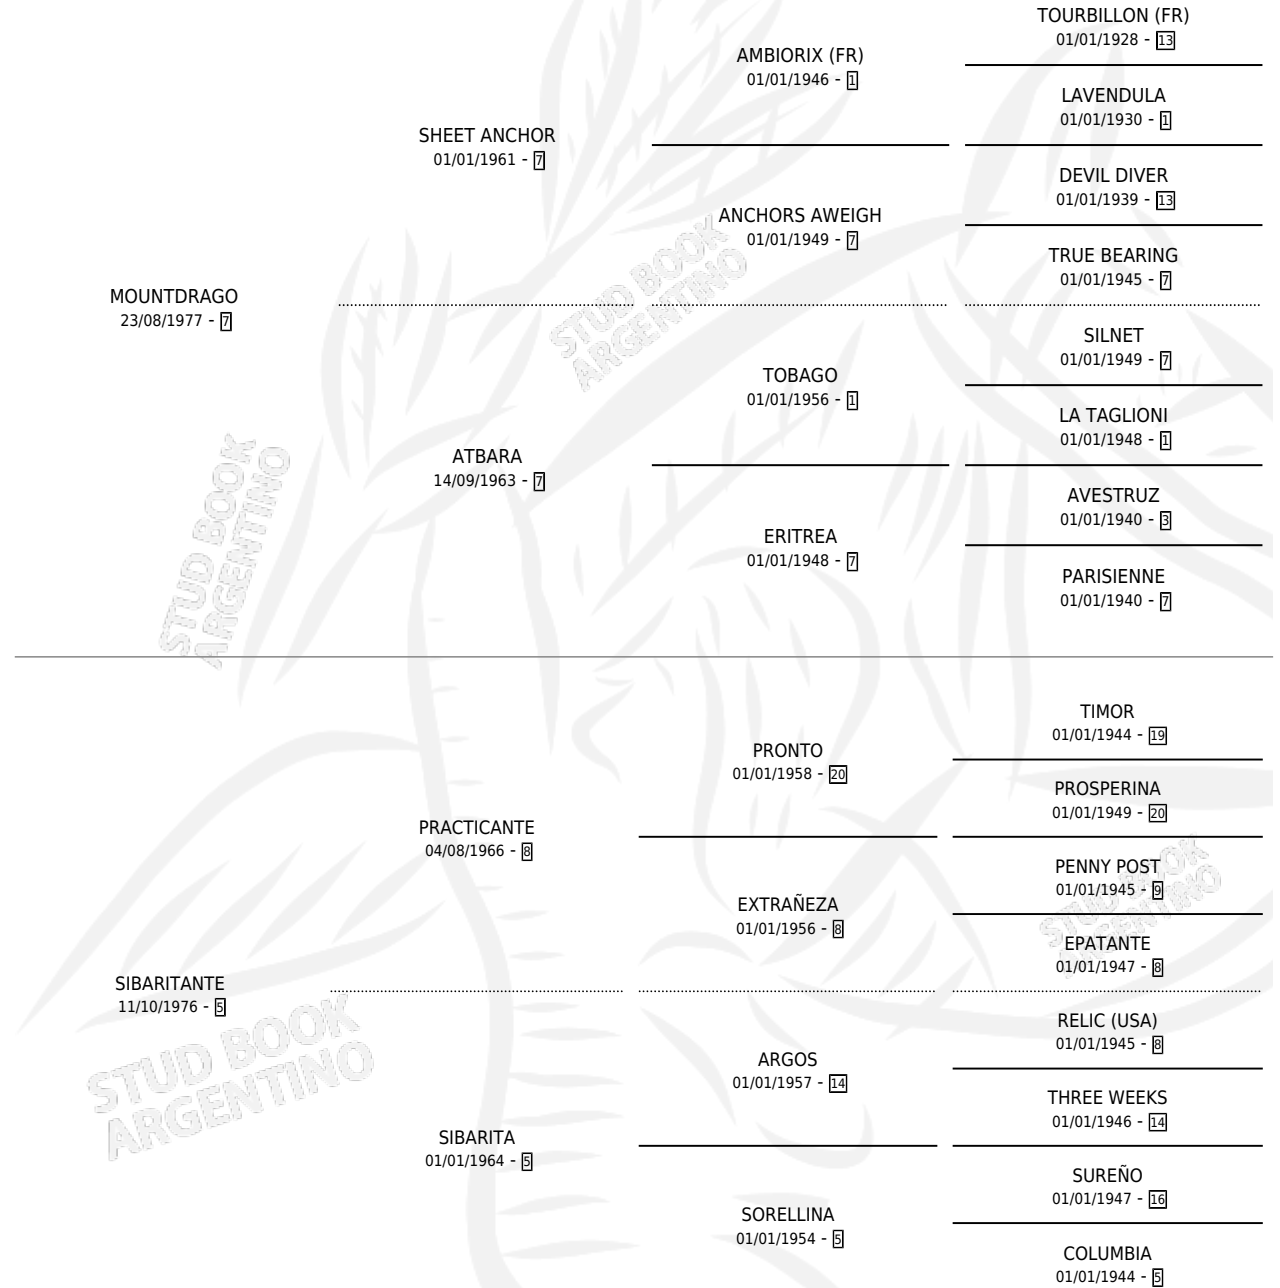

MONTE SINAI

por MOUNTDRAGO y SIBARITANTE por PRACTICANTE

Argentina · Macho · Zaino · SP · 18/08/1984
Familia 5-g · Volumen 32

ESTADO

TIPIFICACIÓN SANGUÍNEA	X
TIPIFICACIÓN POR ADN	X
PASAPORTE	X
IDENTIFICACIÓN POR MICROCHIP	X
REPRODUCTOR	X

Lugar de nacimiento: Campo particular

Criador: Pascual Oscar Osvaldo

PEDIGREE

CAMPAÑA

Solo carreras oficiales de Argentina

POR EDAD

EDAD	CC	1°	2°	3°	4°	5°	NP	CLC	CLG	CLCG1	CLGG1	IMPORTE	GANANCIA / CC
6 AÑOS	3	0	0	0	0	0	3	0	0	0	0	\$0	\$0
TOTALES	3	0	0	0	0	0	3	0	0	0	0	\$0	\$0
%		0.0%	0.0%	0.0%	0.0%	0.0%	100%	0.0%	0.0%	0.0%	0.0%		