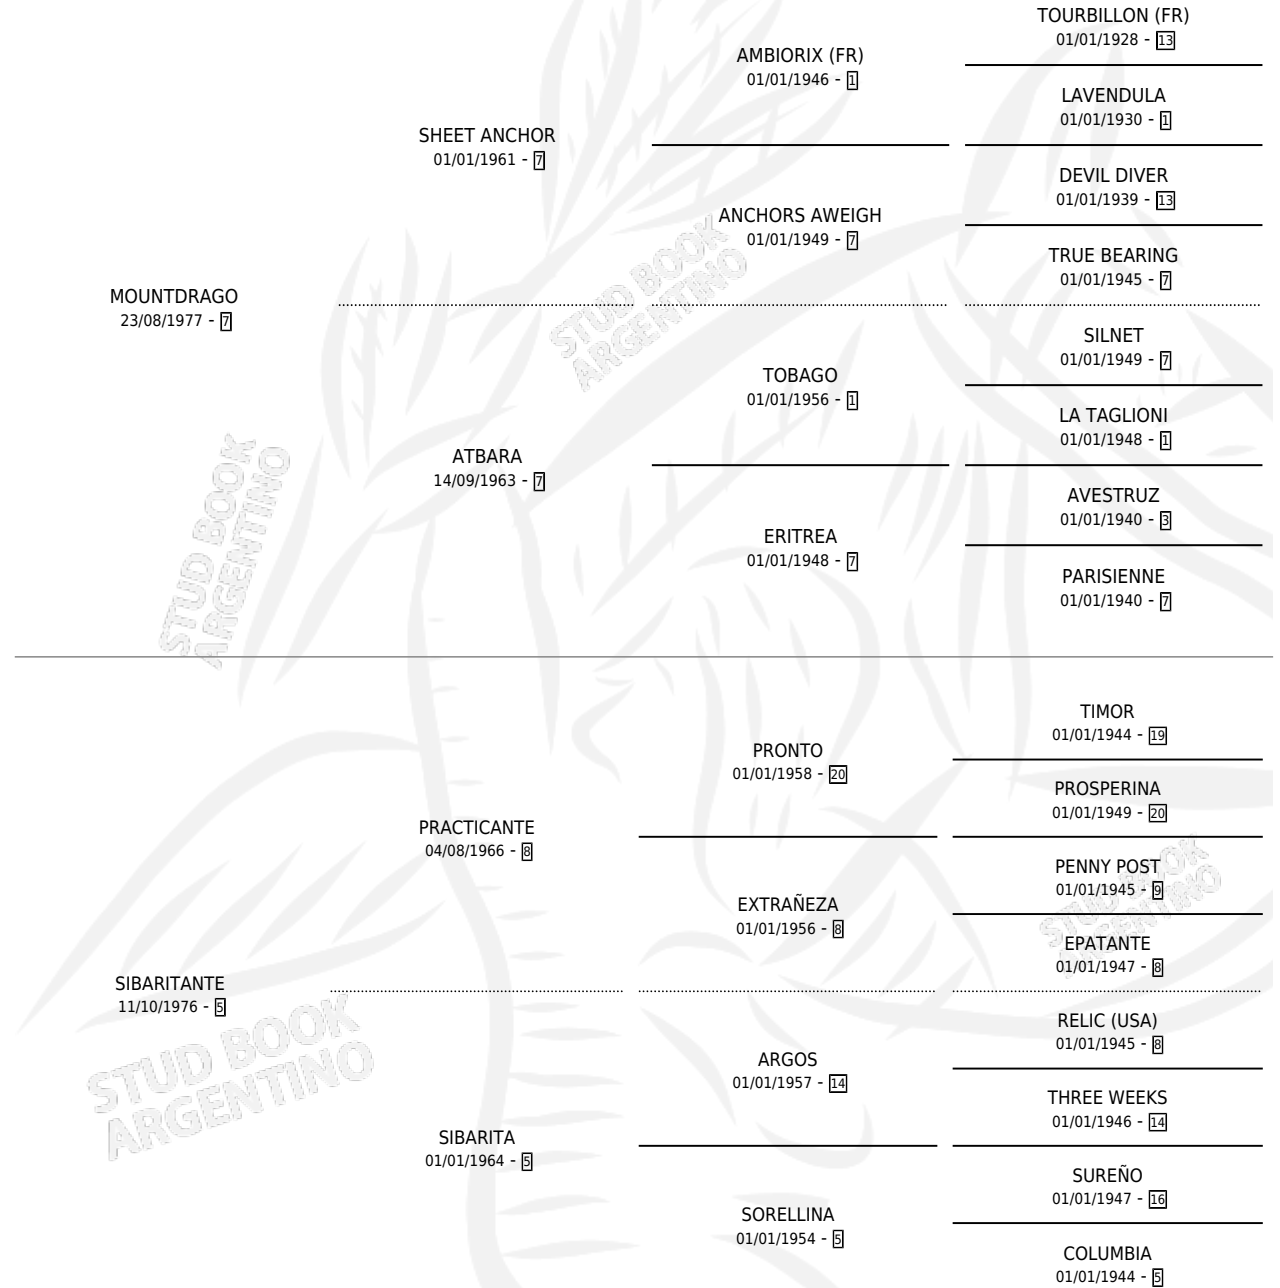

MONTE SINAI

por MOUNTDRAGO y SIBARITANTE por PRACTICANTE

Argentina · Macho · Zaino · SP · 18/08/1984
Familia 5-g · Volumen 32

ESTADO

TIPIFICACIÓN SANGUÍNEA	X
TIPIFICACIÓN POR ADN	X
PASAPORTE	X
IDENTIFICACIÓN POR MICROCHIP	X
REPRODUCTOR	X

Lugar de nacimiento: Campo particular
Criador: Pascual Oscar Osvaldo

PEDIGREE

CAMPAÑA

Solo carreras oficiales de Argentina

POR EDAD

EDAD	CC	1°	2°	3°	4°	5°	NP	CLC	CLG	CLCG1	CLGG1	IMPORTE	GANANCIA / CC
6 AÑOS	3	0	0	0	0	0	3	0	0	0	0	\$0	\$0
TOTALES	3	0	0	0	0	0	3	0	0	0	0	\$0	\$0
%		0.0%	0.0%	0.0%	0.0%	0.0%	100%	0.0%	0.0%	0.0%	0.0%		