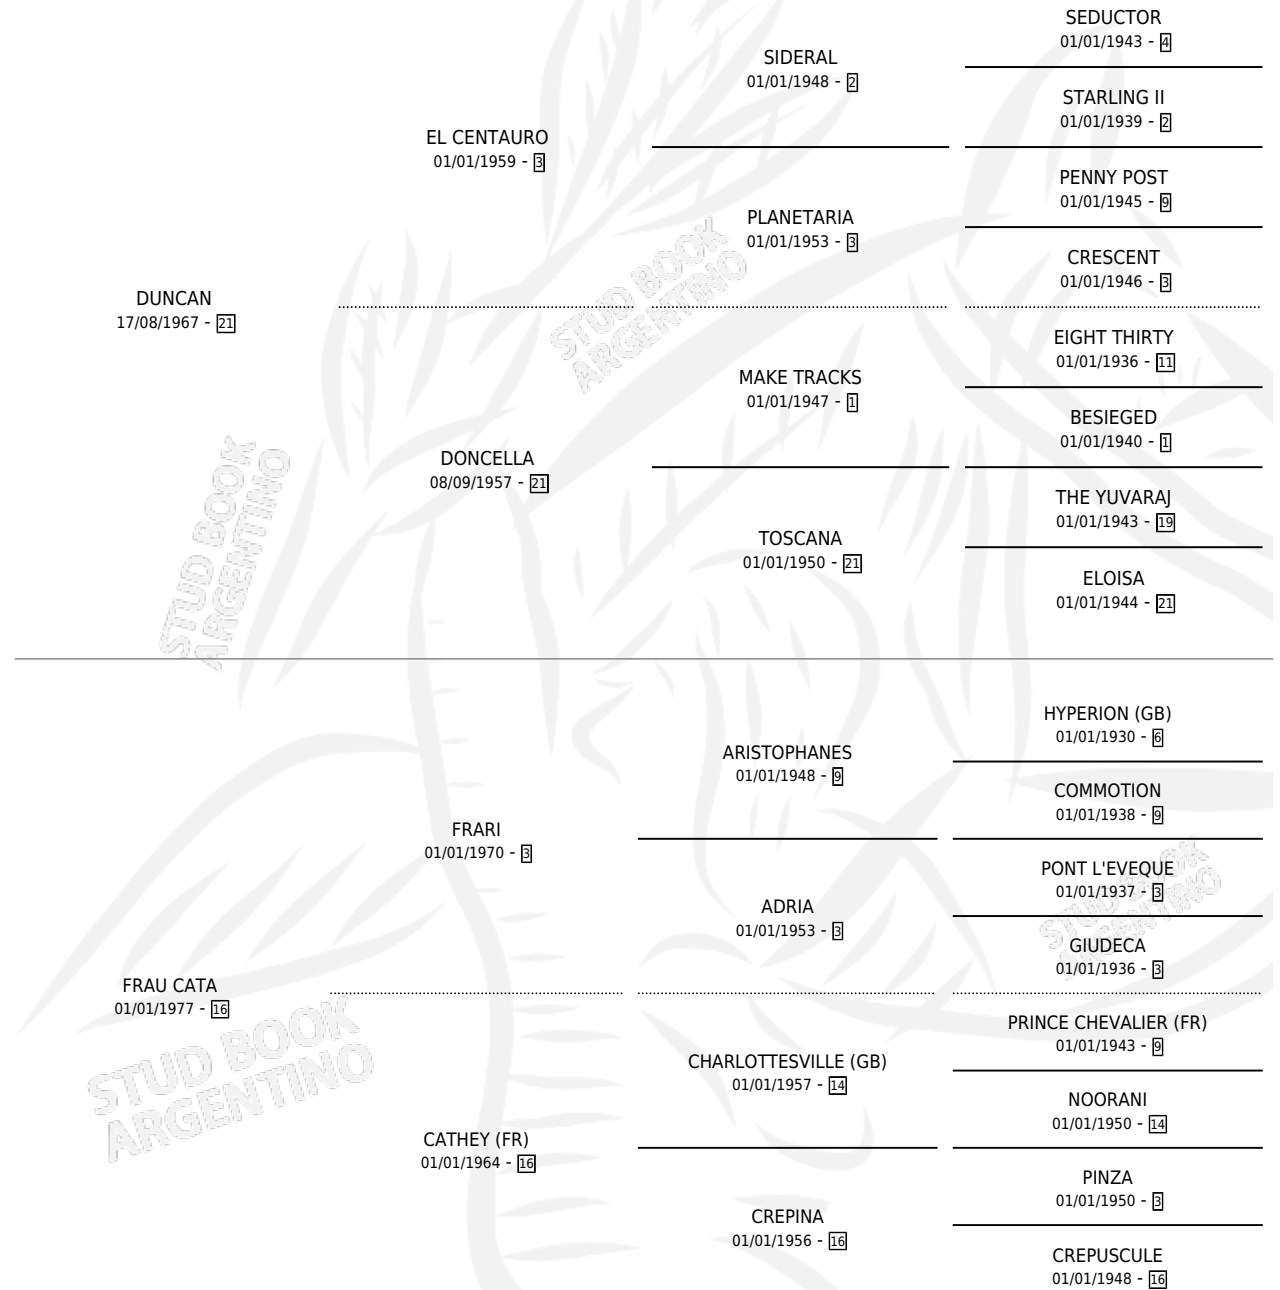

FLOR DE VIVO

por DUNCAN y FRAU CATA por FRARI

Argentina · Macho · Zaino · SP · 28/08/1984
Familia 16-d · Volumen 32

ESTADO

TIPIFICACIÓN SANGUÍNEA	X
TIPIFICACIÓN POR ADN	X
PASAPORTE	X
IDENTIFICACIÓN POR MICROCHIP	X
REPRODUCTOR	X

Lugar de nacimiento: Campo particular

Criador: Sin dato

PEDIGREE

CAMPAÑA

Solo carreras oficiales de Argentina

POR EDAD

EDAD	CC	1°	2°	3°	4°	5°	NP	CLC	CLG	CLCG1	CLGG1	IMPORTE	GANANCIA / CC
4 AÑOS	5	0	0	2	1	0	2	0	0	0	0	\$0	\$0
TOTALES	5	0	0	2	1	0	2	0	0	0	0	\$0	\$0
%		0.0%	0.0%	40.0%	20.0%	0.0%	40.0%	0.0%	0.0%	0.0%	0.0%		